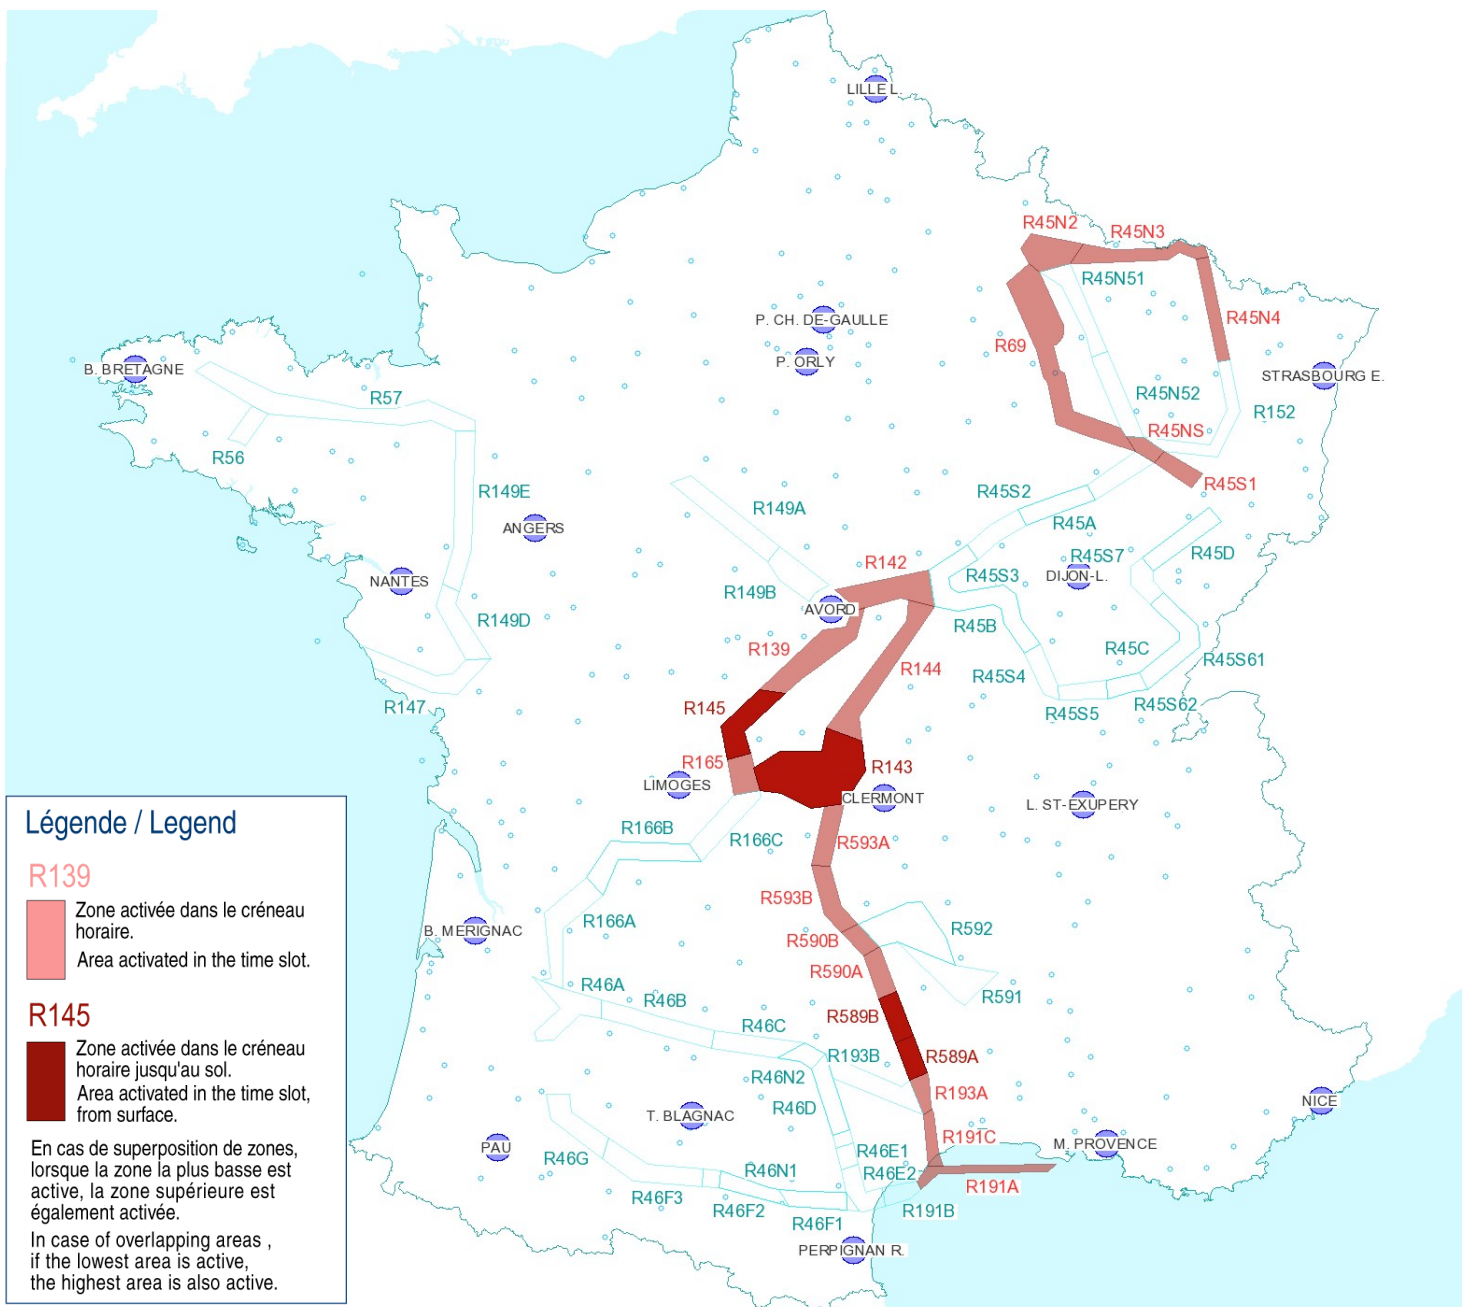

Direction des Opérations

Service de l'Information Aéronautique

DSNA

http://www.sia.aviation-civile.gouv.fr

BUREAU NOTAM INTERNATIONAL

☎ 33 (0)5 57 92 57 92

Fax : 33 (0)5 57 92 57 99

✉ nof.ops@aviation-civile.gouv.fr

AFTN : LFFAYNYX

Activités Réseau Très Basse Altitude Défense

Very Low Altitude Airforce Network Activity

Version: 20170623_1519

Type de restriction : Contournement obligatoire. Entraînement militaire très grande vitesse très basse altitude. Le pilote militaire n'assure pas la prévention des collisions.

Type of restriction : Compulsory avoidance. Very high speed military training flights at very low altitude. Military pilots cannot comply with airborne collision avoidance rules.

Lever du Soleil à AVORD (SR): 03h55 UTC
Sunrise AVORD (SR): 03h55 UTC

Coucher du Soleil à AVORD (SS): 19h48 UTC
Sunset AVORD (SS): 19h48 UTC

Créneau horaire: 26/06/2017 de 03h25 à 10h00 Heures UTC

Time slot: 2017/06/26 from 03h25 to 10h00 UTC

Légende / Legend

R139
Zone activée dans le créneau horaire.
Area activated in the time slot.

R145
Zone activée dans le créneau horaire jusqu'au sol.
Area activated in the time slot, from surface.

En cas de superposition de zones, lorsque la zone la plus basse est active, la zone supérieure est également activée.
In case of overlapping areas, if the lowest area is active, the highest area is also active.

Prendre connaissance des autres activités publiées dans l'AIP, par NOTAM et par SUP-AIP
Note: other activities published in AIP, by NOTAM and AIP SUP