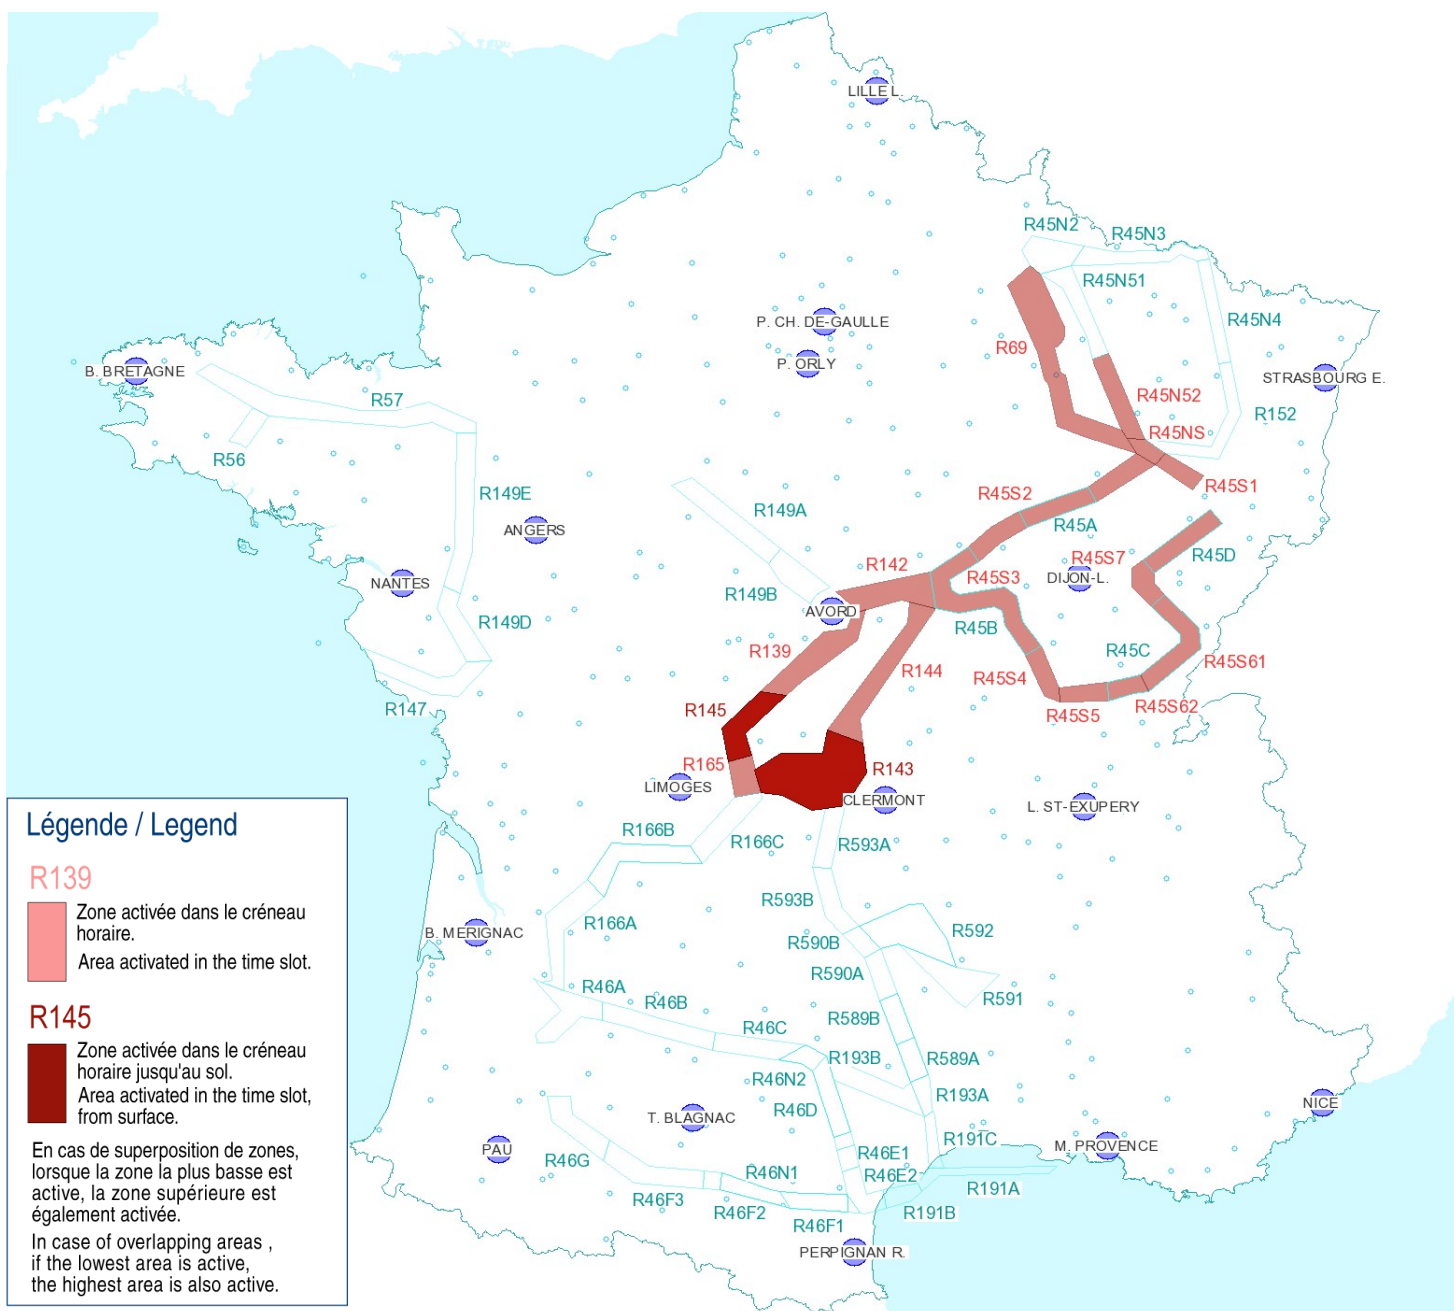

AFTN : LFFAYNYX

Activités Réseau Très Basse Altitude Défense

Very Low Altitude Airforce Network Activity

Version: 20170619\_1537

Type de restriction : Contournement obligatoire. Entraînement militaire très grande vitesse très basse altitude. Le pilote militaire n'assure pas la prévention des collisions.

Type of restriction : Compulsory avoidance. Very high speed military training flights at very low altitude. Military pilots cannot comply with airborne collision avoidance rules.

Lever du Soleil à AVORD (SR): 03h53 UTC  
Sunrise AVORD (SR): 03h53 UTC

Coucher du Soleil à AVORD (SS): 19h48 UTC  
Sunset AVORD (SS): 19h48 UTC

Créneau horaire: 20/06/2017 de 19h48 à 23h59 Heures UTC

Time slot: 2017/06/20 from 19h48 to 23h59 UTC

Prendre connaissance des autres activités publiées dans l'AIP, par NOTAM et par SUP-AIP  
Note: other activities published in AIP, by NOTAM and AIP SUP