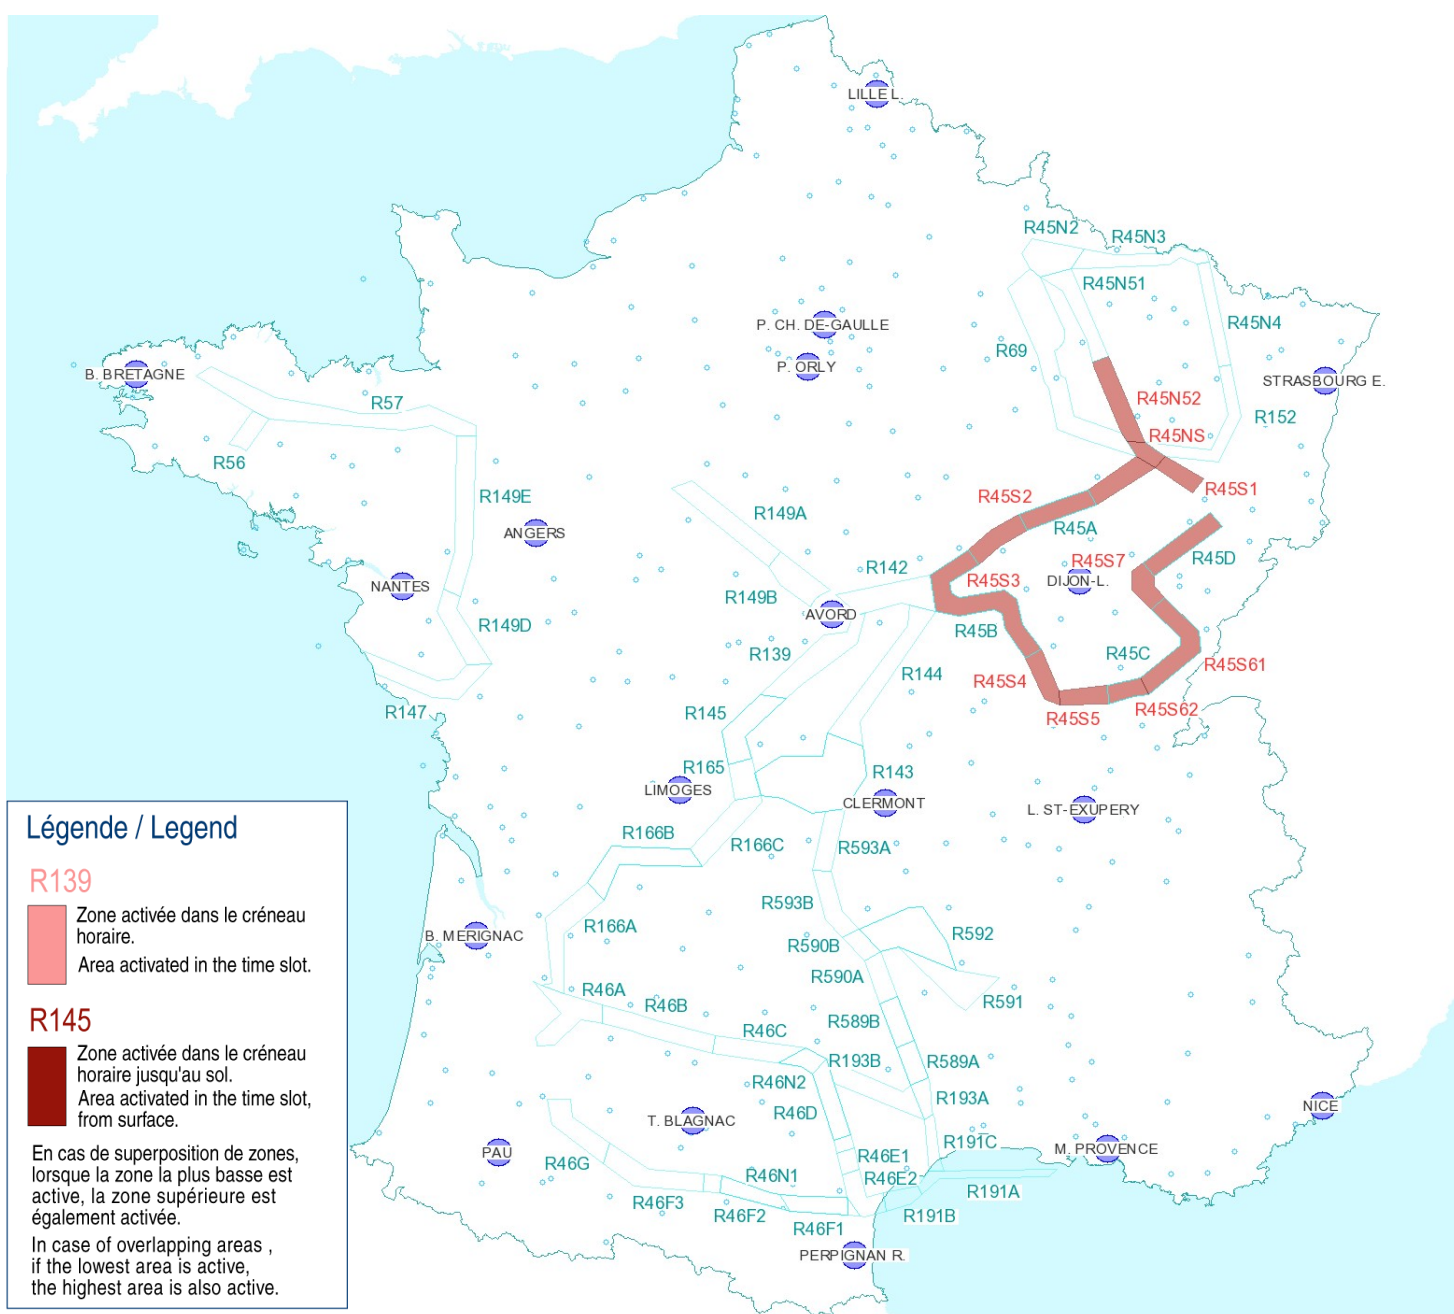

AFTN : LFFAYNYX

Activités Réseau Très Basse Altitude Défense

Very Low Altitude Airforce Network Activity

Version: 20170619_1537

Type de restriction : Contournement obligatoire. Entraînement militaire très grande vitesse très basse altitude. Le pilote militaire n'assure pas la prévention des collisions.

Type of restriction : Compulsory avoidance. Very high speed military training flights at very low altitude. Military pilots cannot comply with airborne collision avoidance rules.

Lever du Soleil à AVORD (SR): 03h53 UTC
Sunrise AVORD (SR): 03h53 UTC

Coucher du Soleil à AVORD (SS): 19h48 UTC
Sunset AVORD (SS): 19h48 UTC

Créneau horaire: 20/06/2017 de 15h00 à 19h48 Heures UTC

Time slot: 2017/06/20 from 15h00 to 19h48 UTC

Prendre connaissance des autres activités publiées dans l'AIP, par NOTAM et par SUP-AIP
 Note: other activities published in AIP, by NOTAM and AIP SUP