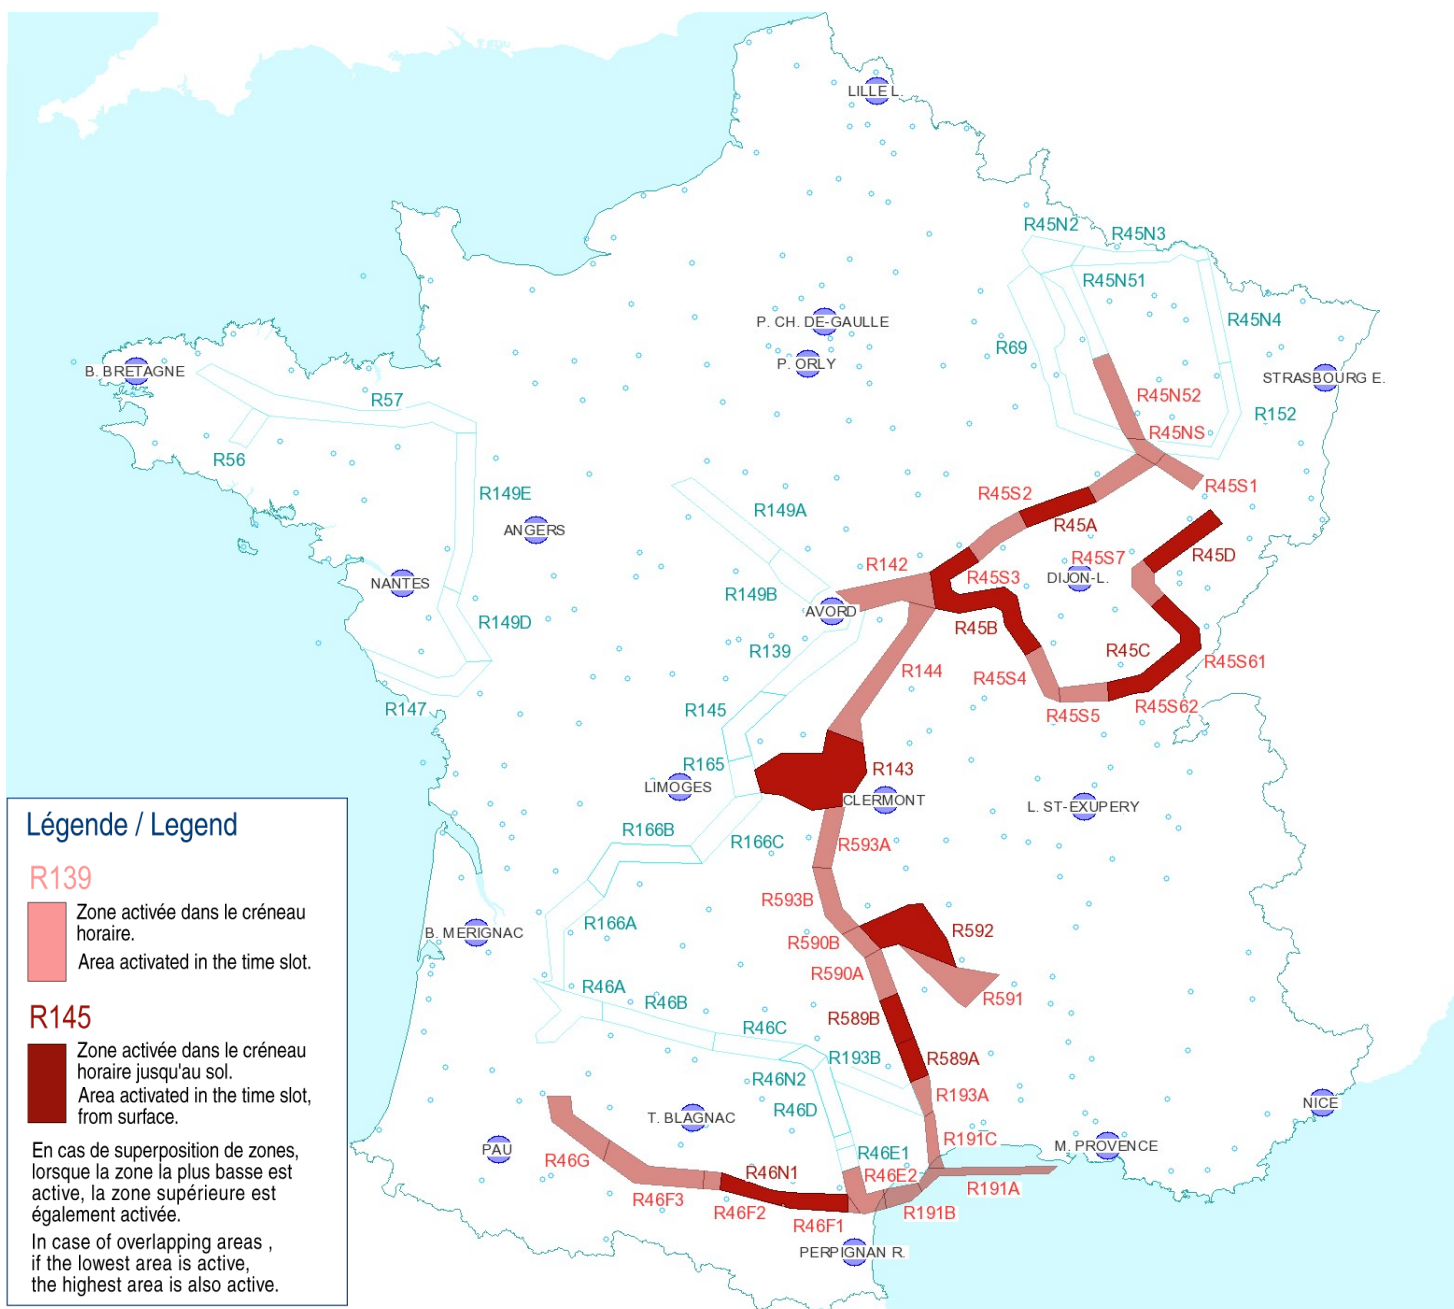

AFTN : LFFAYNYX

Activités Réseau Très Basse Altitude Défense

Very Low Altitude Airforce Network Activity

Version: 20170619_1537

Type de restriction : Contournement obligatoire. Entraînement militaire très grande vitesse très basse altitude. Le pilote militaire n'assure pas la prévention des collisions.

Type of restriction : Compulsory avoidance. Very high speed military training flights at very low altitude. Military pilots cannot comply with airborne collision avoidance rules.

Lever du Soleil à AVORD (SR): 03h53 UTC
Sunrise AVORD (SR): 03h53 UTC

Coucher du Soleil à AVORD (SS): 19h48 UTC
Sunset AVORD (SS): 19h48 UTC

Créneau horaire: 20/06/2017 de 03h23 à 10h00 Heures UTC

Time slot: 2017/06/20 from 03h23 to 10h00 UTC

Prendre connaissance des autres activités publiées dans l'AIP, par NOTAM et par SUP-AIP
Note: other activities published in AIP, by NOTAM and AIP SUP