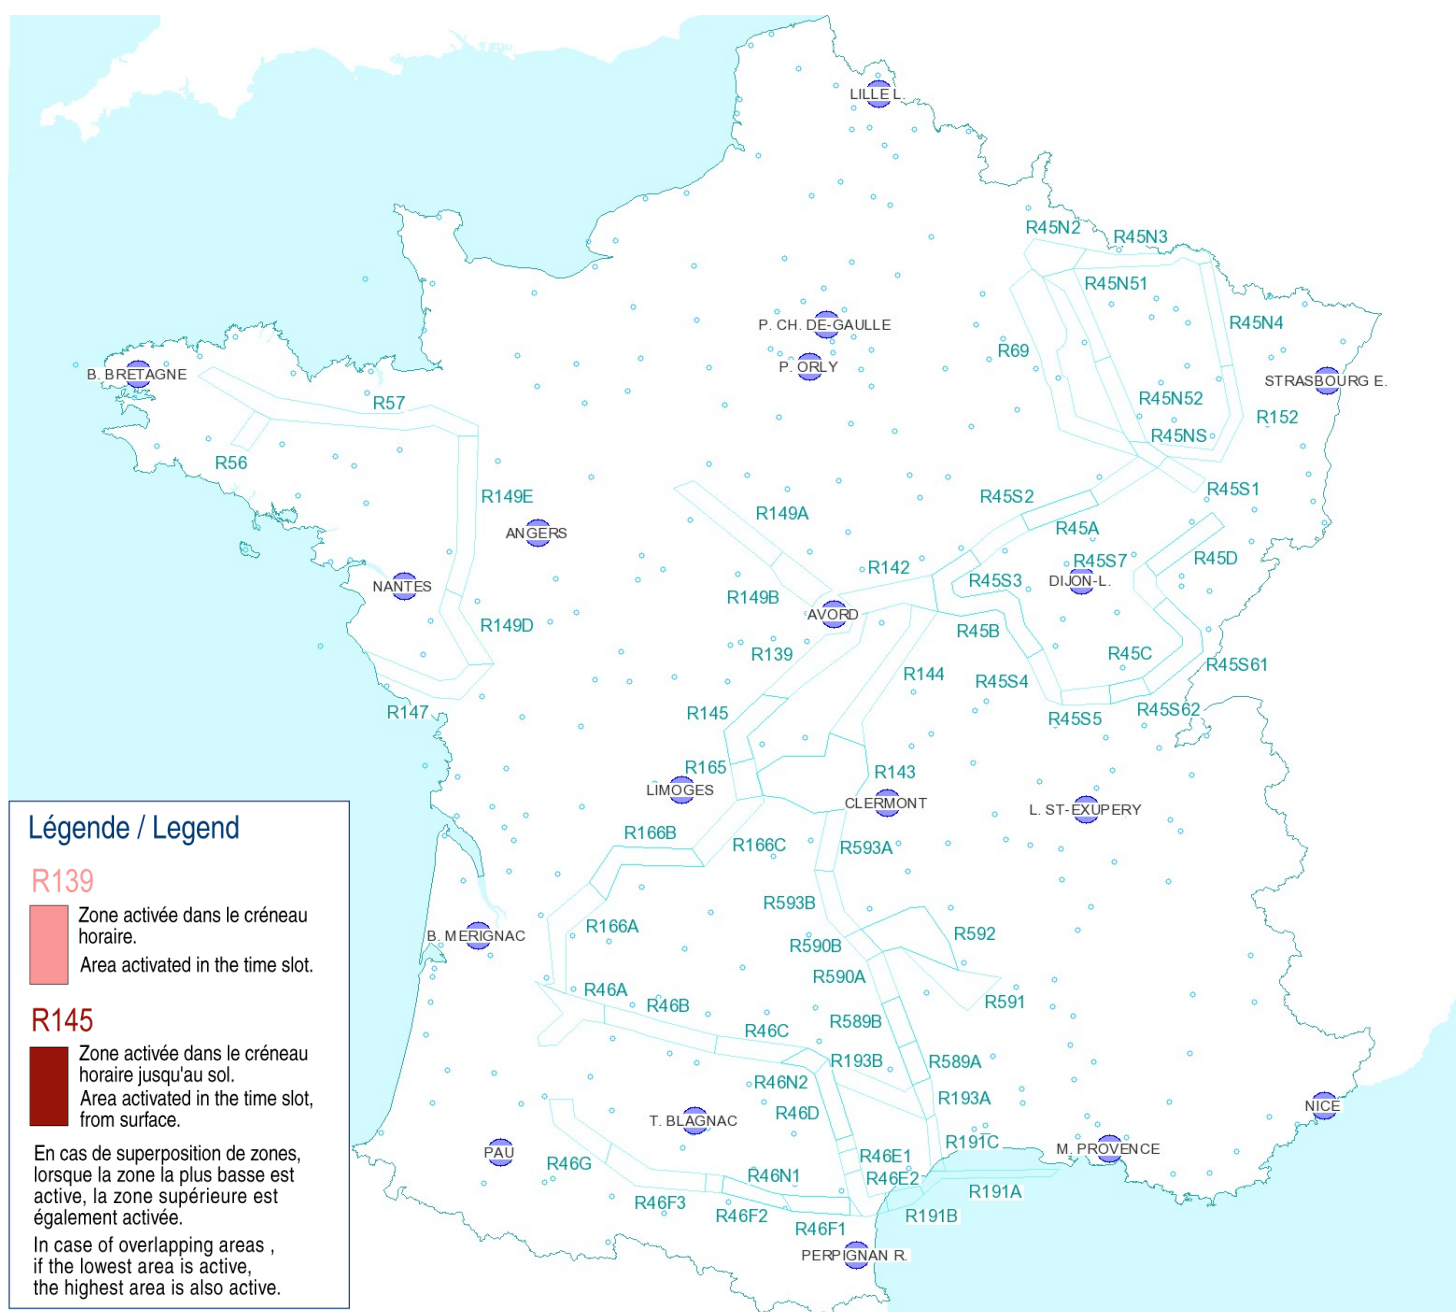

AFTN : LFFAYNYX

Activités Réseau Très Basse Altitude Défense

Very Low Altitude Airforce Network Activity

Version: 20170428_1454

Type de restriction : Contournement obligatoire.
Entraînement militaire très grande vitesse très basse altitude. Le pilote militaire n'assure pas la prévention des collisions.

Type of restriction : Compulsory avoidance.
Very high speed military training flights at very low altitude . Military pilots cannot comply with airborne collision avoidance rules.

Lever du Soleil à AVORD (SR): 04h32 UTC
Sunrise AVORD (SR): 04h32 UTC

Coucher du Soleil à AVORD (SS): 19h00 UTC
Sunset AVORD (SS): 19h00 UTC

Créneau horaire: 02/05/2017 de 11h30 à 15h00 Heures UTC

Time slot: 2017/05/02 from 11h30 to 15h00 UTC

Légende / Legend

R139

Zone activée dans le créneau horaire.
Area activated in the time slot.

R145

Zone activée dans le créneau horaire jusqu'au sol.
Area activated in the time slot, from surface.

En cas de superposition de zones, lorsque la zone la plus basse est active, la zone supérieure est également activée.