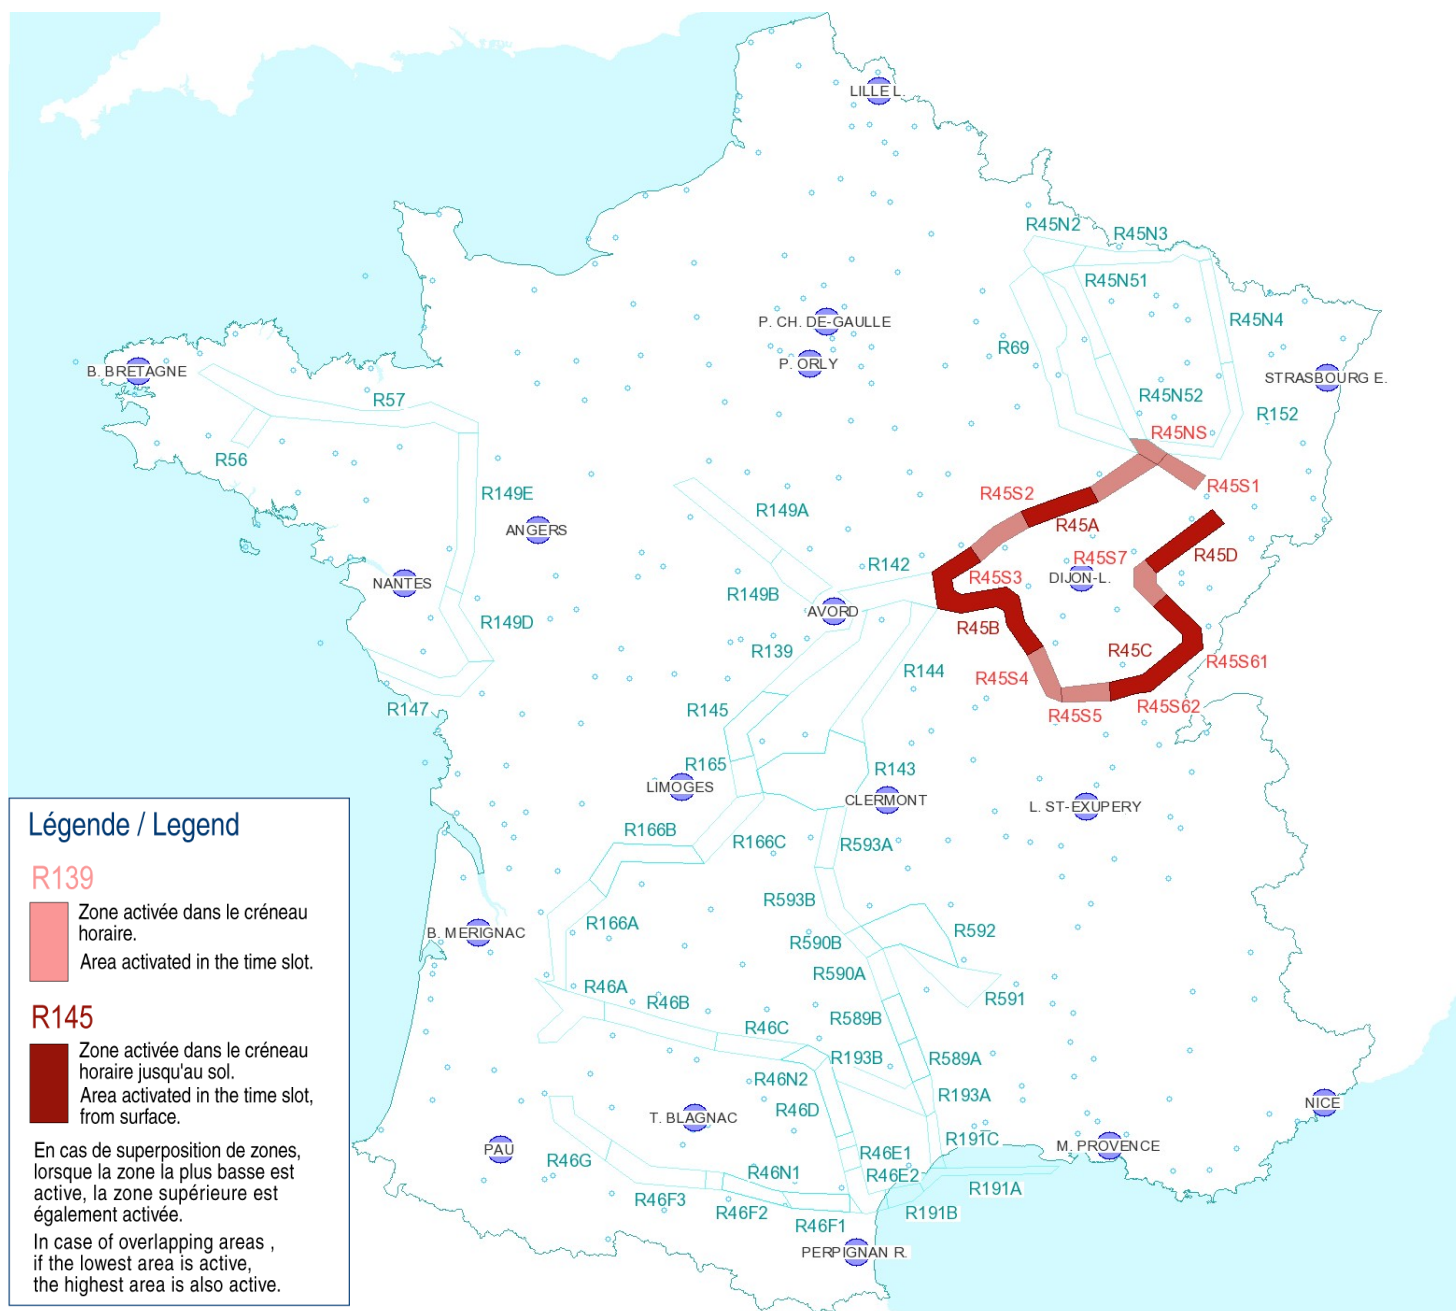

Direction des Opérations

Service de l'Information Aéronautique

DSNA

http://www.sia.aviation-civile.gouv.fr

BUREAU NOTAM INTERNATIONAL

☎ 33 (0)5 57 92 57 92

Fax : 33 (0)5 57 92 57 99

✉ nof.ops@aviation-civile.gouv.fr

AFTN : LFFAYNYX

Activités Réseau Très Basse Altitude Défense

Very Low Altitude Airforce Network Activity

Version: 20170428_1454

Type de restriction : Contournement obligatoire. Entraînement militaire très grande vitesse très basse altitude. Le pilote militaire n'assure pas la prévention des collisions.

Type of restriction : Compulsory avoidance. Very high speed military training flights at very low altitude. Military pilots cannot comply with airborne collision avoidance rules.

Lever du Soleil à AVORD (SR): 04h32 UTC
Sunrise AVORD (SR): 04h32 UTC

Coucher du Soleil à AVORD (SS): 19h00 UTC
Sunset AVORD (SS): 19h00 UTC

Créneau horaire: 02/05/2017 de 04h02 à 10h00 Heures UTC

Time slot: 2017/05/02 from 04h02 to 10h00 UTC

Légende / Legend

R139

Zone activée dans le créneau horaire.
Area activated in the time slot.

R145

Zone activée dans le créneau horaire jusqu'au sol.
Area activated in the time slot, from surface.

En cas de superposition de zones, lorsque la zone la plus basse est active, la zone supérieure est également activée.

In case of overlapping areas, if the lowest area is active, the highest area is also active.

Prendre connaissance des autres activités publiées dans l'AIP, par NOTAM et par SUP-AIP

Note: other activities published in AIP, by NOTAM and AIP SUP