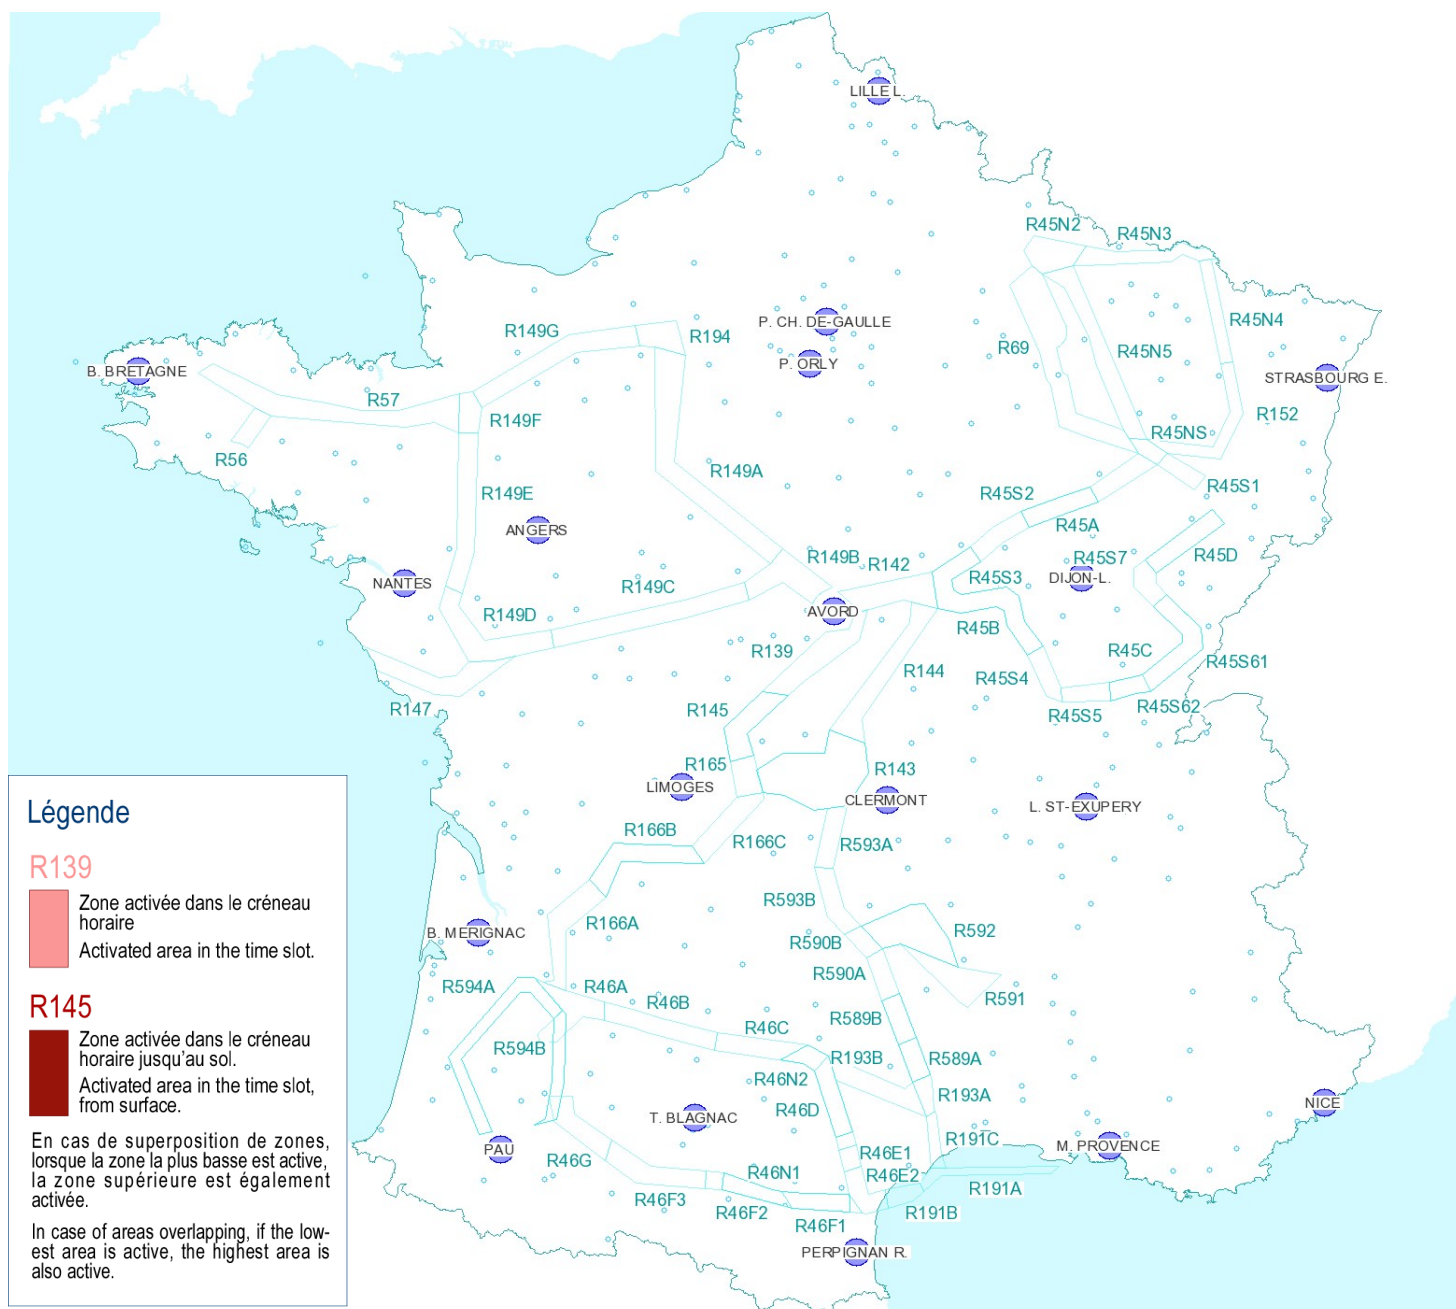

AFTN : LFFAYNYX

**Activités
Réseau
Très Basse
Altitude
Défense**

**Very Low
Altitude
Airforce
Network
Activity**

Version: 20170328_1549

Type de restriction : Contournement obligatoire.
Entraînement militaire très grande vitesse très basse altitude. Le pilote militaire n'assure pas la prévention des collisions.

Type of restriction : Compulsory avoidance.
Very high speed military training flights at very low altitude . Military pilots cannot comply with airborne collision avoidance rules.

Lever du Soleil à AVORD (LS): 05h34 UTC
Sunrise AVORD (SR): 05h34 UTC

Coucher du Soleil à AVORD (CS): 18h13 UTC
Sunset AVORD (SS): 18h13 UTC

Créneau horaire: 30/03/2017 de 00h00 à 05h04 Heures UTC

Time slot: 2017/03/30 from 00h00 to 05h04 UTC

Prenez connaissance des autres activités publiées dans l'AIP, par NOTAM et par SUP-AIP
Be aware of other activities published in AIP, NOTAM, and SUP-AIP