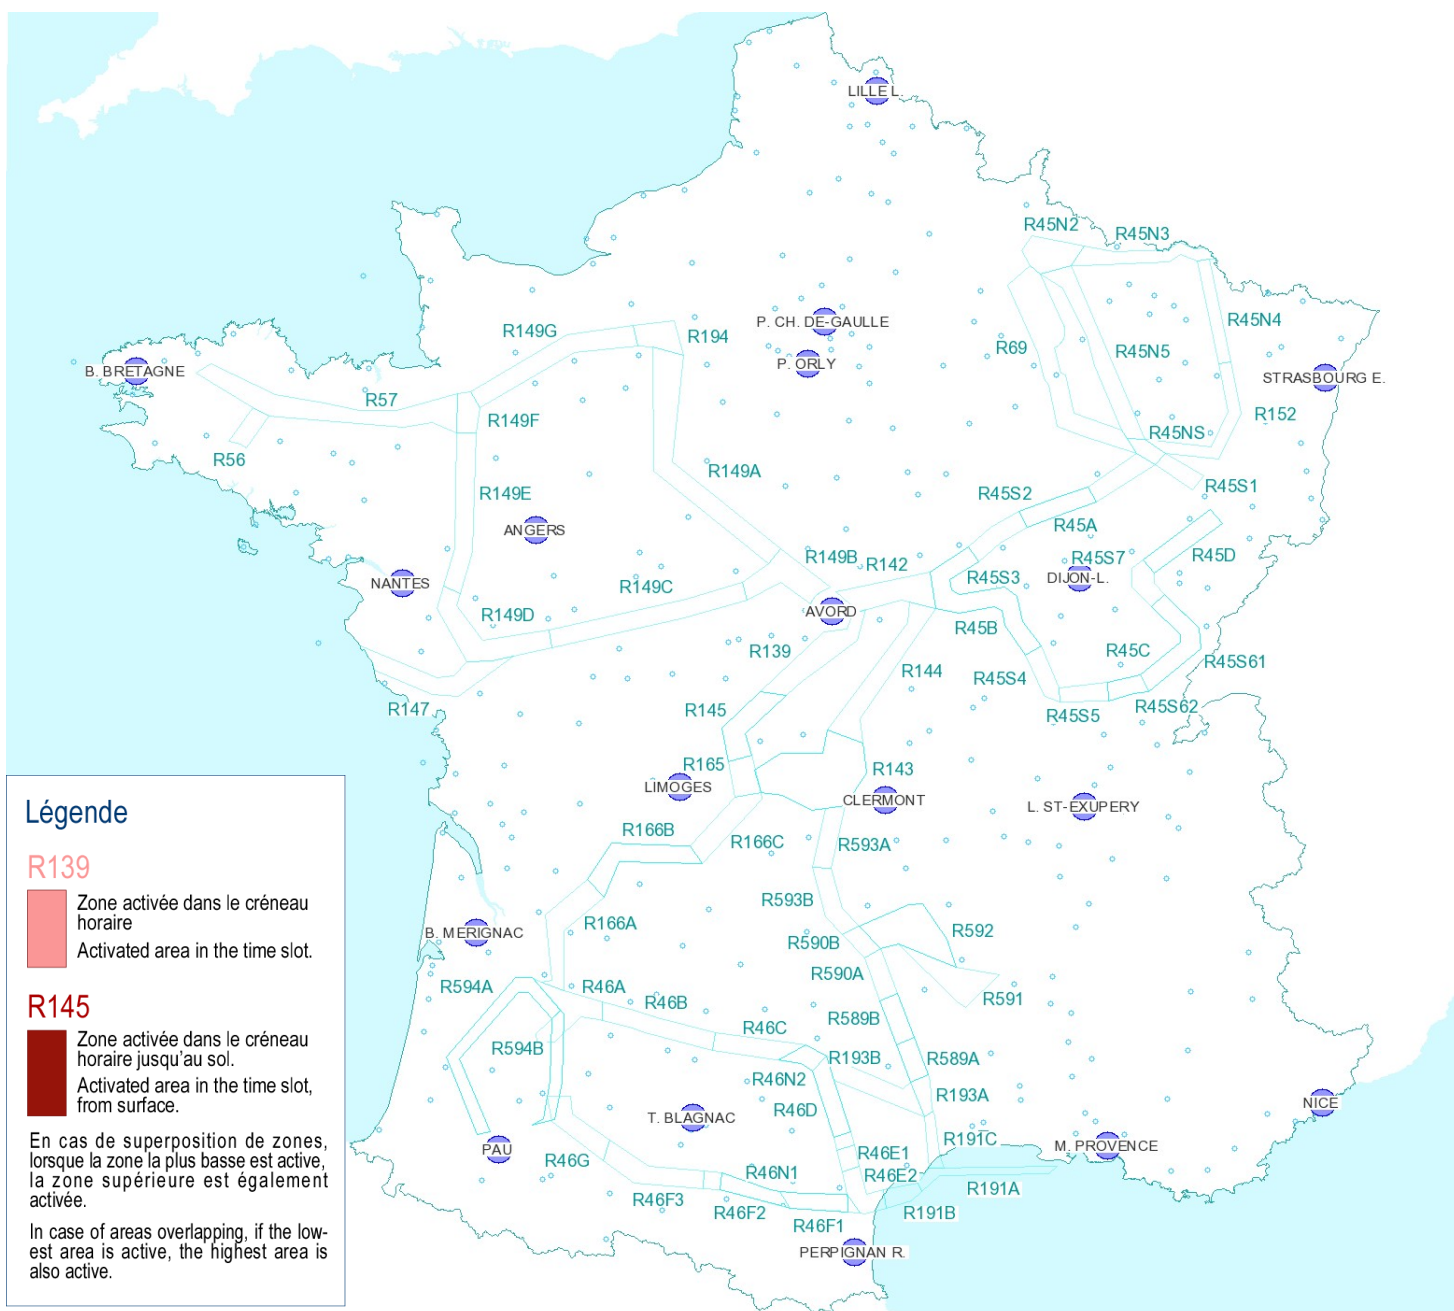

AFTN : LFFAYNYX

**Activités  
Réseau  
Très Basse  
Altitude  
Défense**

**Very Low  
Altitude  
Airforce  
Network  
Activity**

Version: 20170328\_1549

**Type de restriction : Contournement obligatoire.**  
Entraînement militaire très grande vitesse très basse altitude. Le pilote militaire n'assure pas la prévention des collisions.

**Type of restriction : Compulsory avoidance.**  
Very high speed military training flights at very low altitude . Military pilots cannot comply with airborne collision avoidance rules.

Lever du Soleil à AVORD (LS): 05h34 UTC  
Sunrise AVORD (SR): 05h34 UTC

Coucher du Soleil à AVORD (CS): 18h13 UTC  
Sunset AVORD (SS): 18h13 UTC

**Créneau horaire: 29/03/2017 de 18h13 à 23h59 Heures UTC**

**Time slot: 2017/03/29 from 18h13 to 23h59 UTC**

Prenez connaissance des autres activités publiées dans l'AIP, par NOTAM et par SUP-AIP  
Be aware of other activities published in AIP, NOTAM, and SUP-AIP