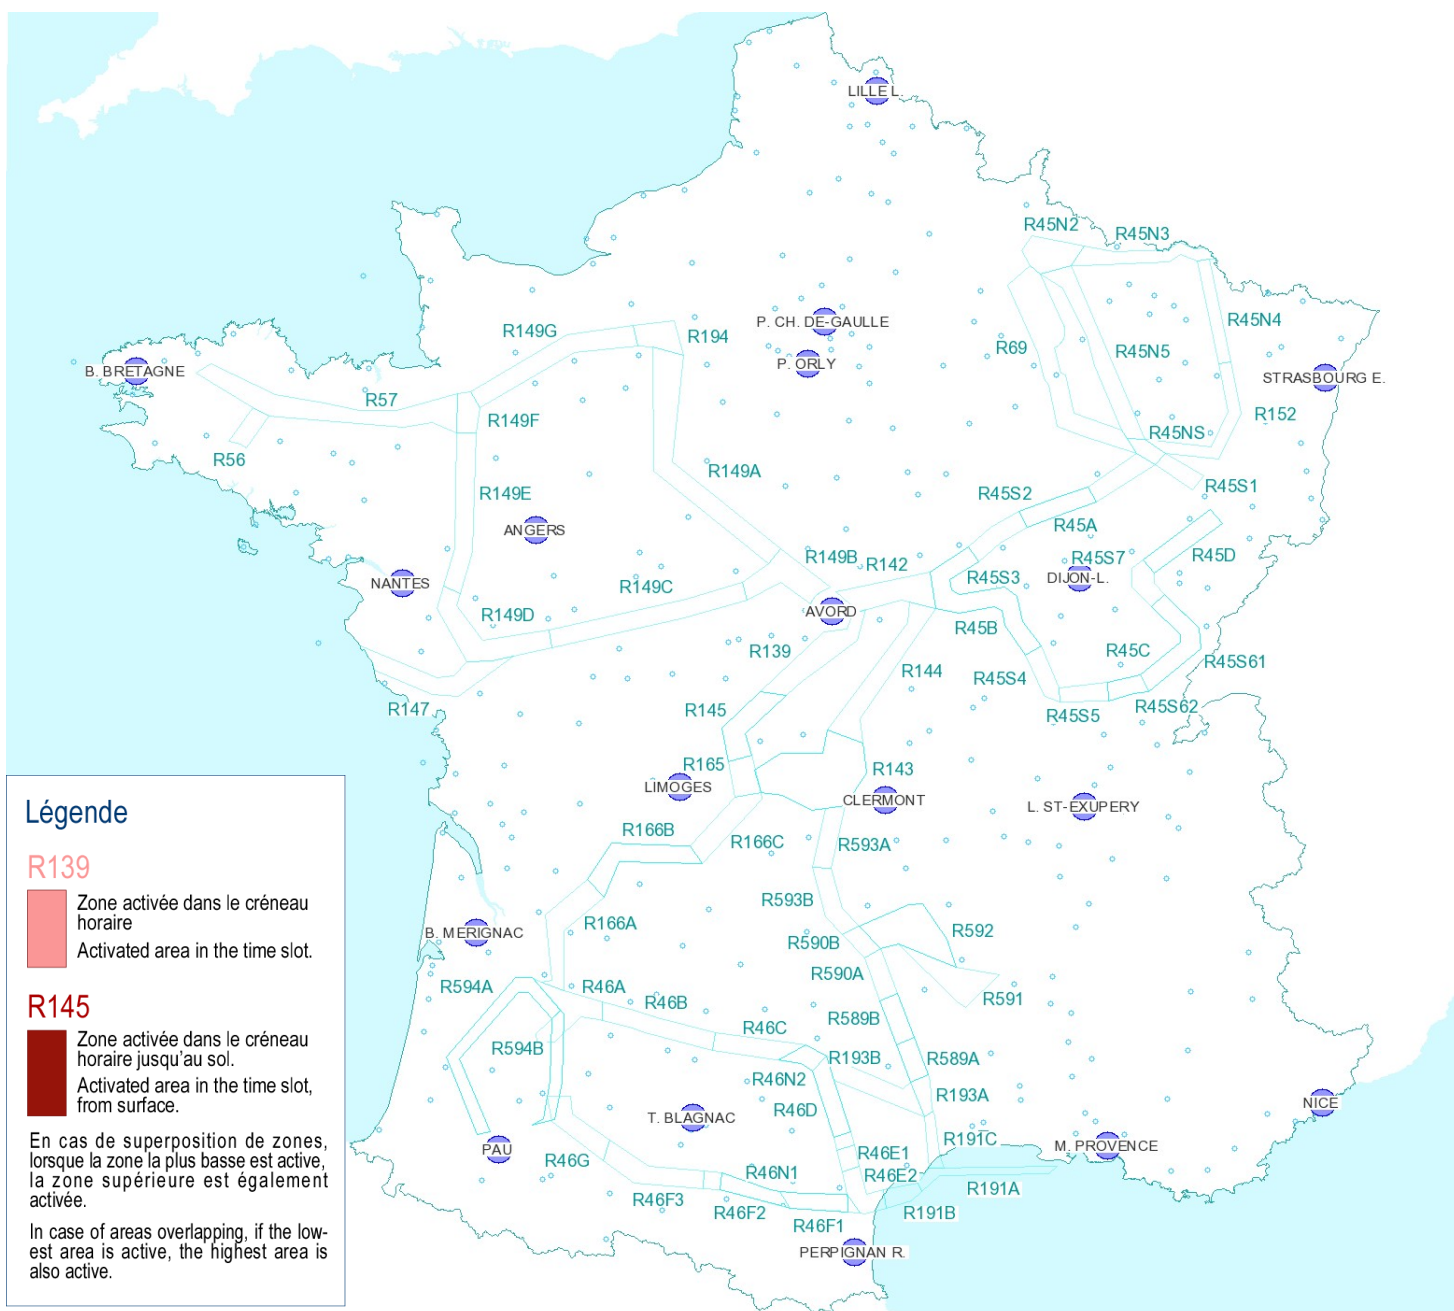

Direction des Opérations
Service
de l'Information
Aéronautique

DSNA

<http://www.sia.aviation-civile.gouv.fr>

BUREAU NOTAM INTERNATIONAL

☎ 33 (0)5 57 92 57 92

Fax : 33 (0)5 57 92 57 99

✉ nof.ops@aviation-civile.gouv.fr

AFTN : LFFAYNYX

**Activités
Réseau
Très Basse
Altitude
Défense**

**Very Low
Altitude
Airforce
Network
Activity**

Version: 20170328_1549

Type de restriction : Contournement obligatoire.
Entraînement militaire très grande vitesse très basse altitude. Le pilote militaire n'assure pas la prévention des collisions.

Type of restriction : Compulsory avoidance.
Very high speed military training flights at very low altitude . Military pilots cannot comply with airborne collision avoidance rules.

Lever du Soleil à AVORD (LS): 05h34 UTC
Sunrise AVORD (SR): 05h34 UTC

Coucher du Soleil à AVORD (CS): 18h13 UTC
Sunset AVORD (SS): 18h13 UTC

Créneau horaire: 29/03/2017 de 15h00 à 18h13 Heures UTC

Time slot: 2017/03/29 from 15h00 to 18h13 UTC

Prenez connaissance des autres activités publiées dans l'AIP, par NOTAM et par SUP-AIP
Be aware of other activities published in AIP, NOTAM, and SUP-AIP