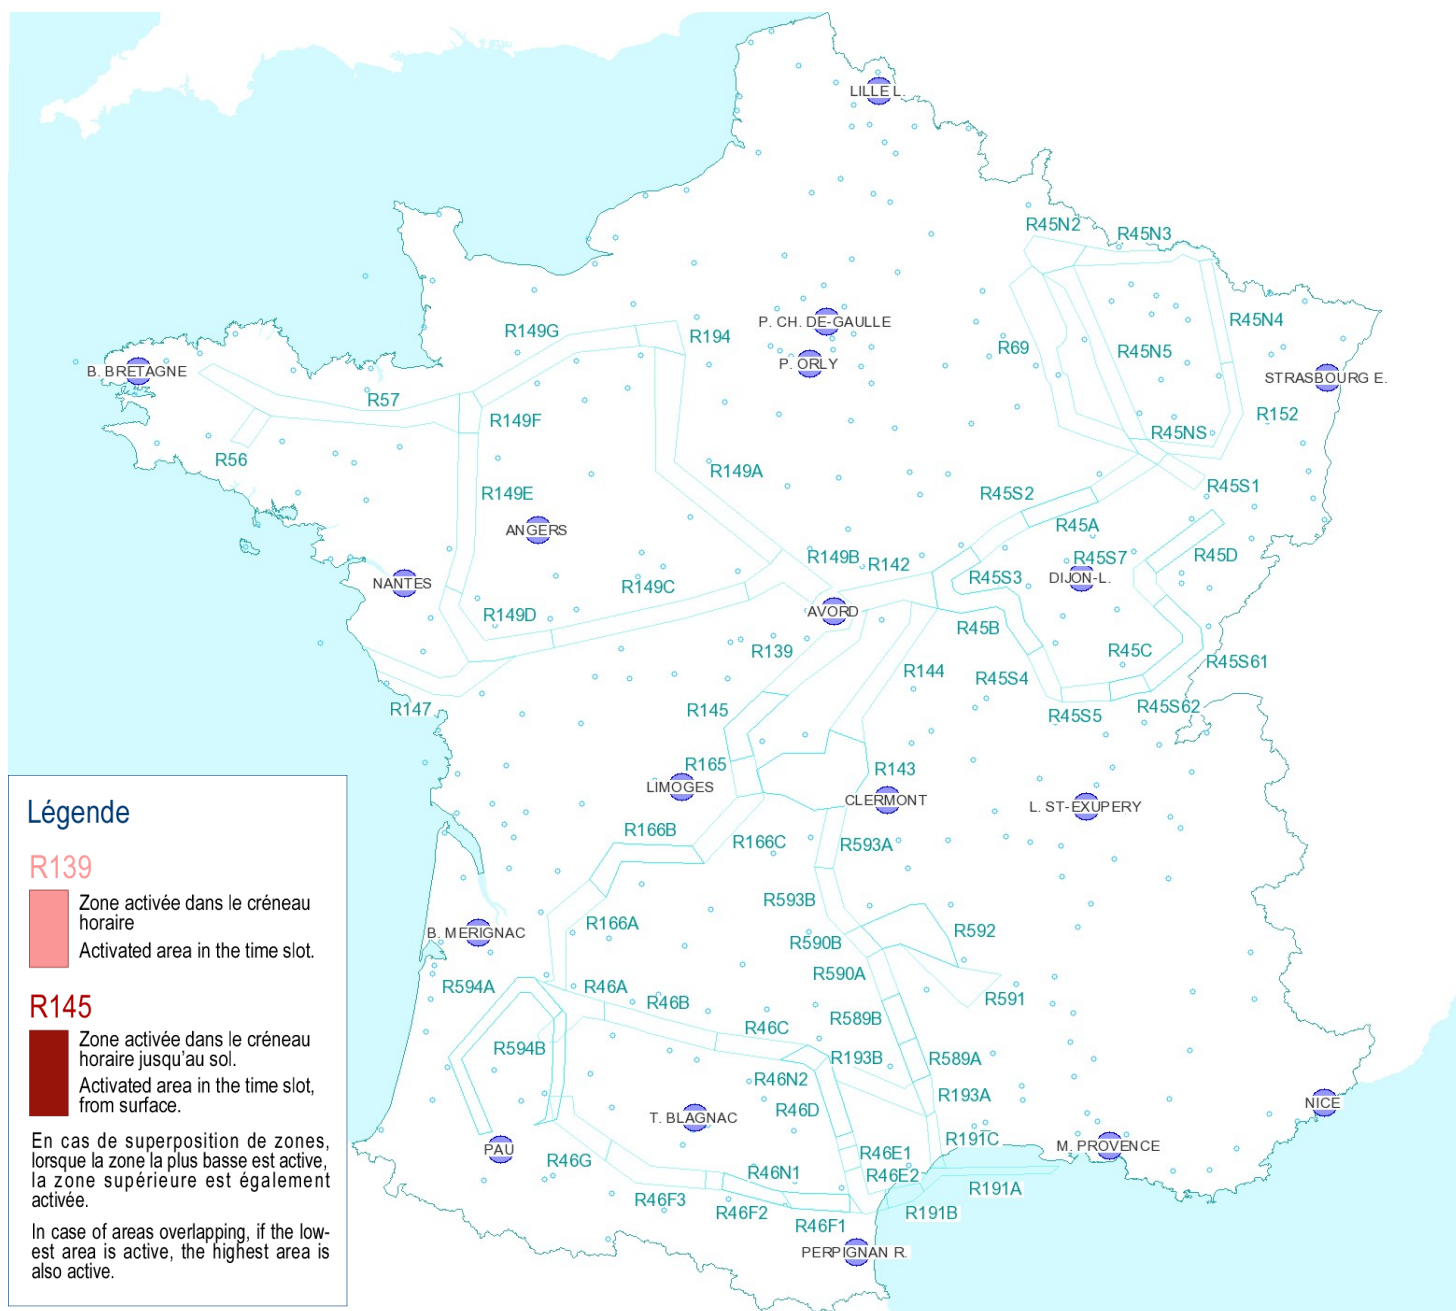

AFTN : LFFAYNYX

**Activités
Réseau
Très Basse
Altitude
Défense**

**Very Low
Altitude
Airforce
Network
Activity**

Version: 20170328_1549

Type de restriction : Contournement obligatoire.
Entraînement militaire très grande vitesse très basse altitude. Le pilote militaire n'assure pas la prévention des collisions.

Type of restriction : Compulsory avoidance.
Very high speed military training flights at very low altitude . Military pilots cannot comply with airborne collision avoidance rules.

Lever du Soleil à AVORD (LS): 05h34 UTC
Sunrise AVORD (SR): 05h34 UTC

Coucher du Soleil à AVORD (CS): 18h13 UTC
Sunset AVORD (SS): 18h13 UTC

Créneau horaire: 29/03/2017 de 11h30 à 15h00 Heures UTC

Time slot: 2017/03/29 from 11h30 to 15h00 UTC

Prenez connaissance des autres activités publiées dans l'AIP, par NOTAM et par SUP-AIP
Be aware of other activities published in AIP, NOTAM, and SUP-AIP