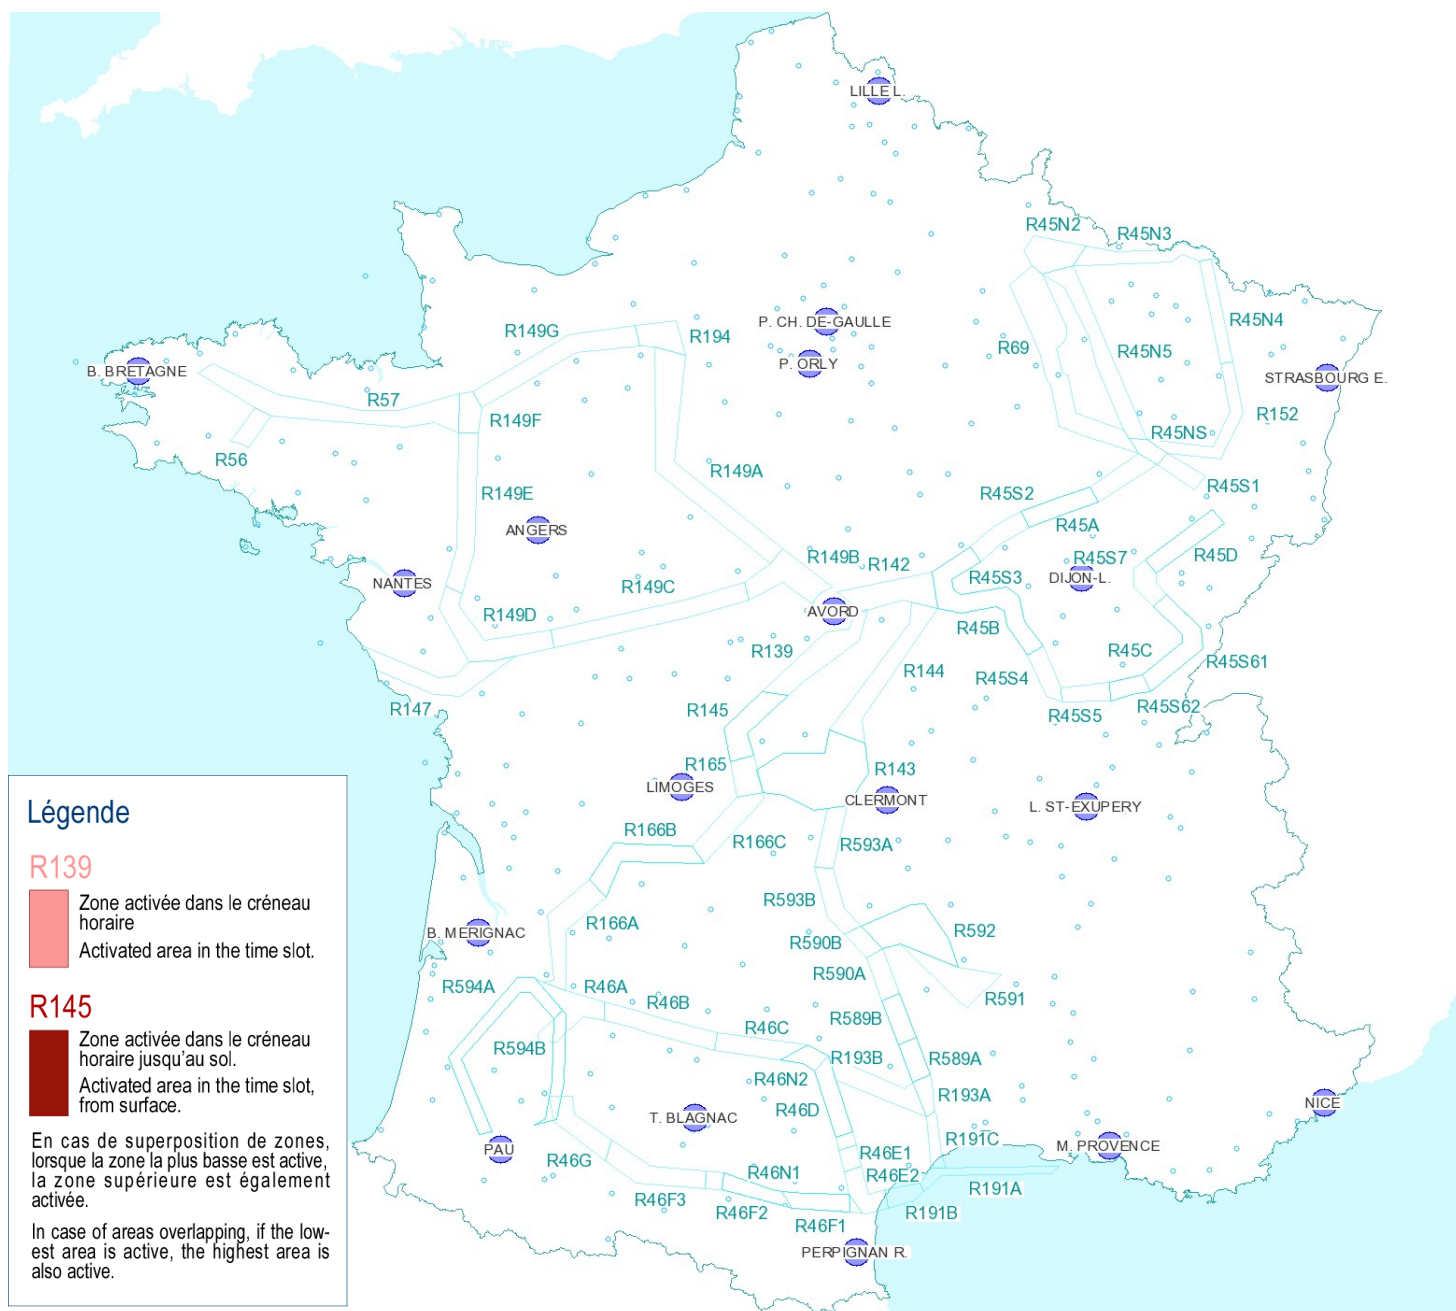

Direction des Opérations
Service
de l'Information
Aéronautique

DSNA

<http://www.sia.aviation-civile.gouv.fr>

BUREAU NOTAM INTERNATIONAL

☎ 33 (0)5 57 92 57 92

Fax : 33 (0)5 57 92 57 99

✉ nof.ops@aviation-civile.gouv.fr

AFTN : LFFAYNYX

**Activités
Réseau
Très Basse
Altitude
Défense**

**Very Low
Altitude
Airforce
Network
Activity**

Version: 20170328_0949

Type de restriction : Contournement obligatoire.
Entraînement militaire très grande vitesse très basse altitude. Le pilote militaire n'assure pas la prévention des collisions.

Type of restriction : Compulsory avoidance.
Very high speed military training flights at very low altitude . Military pilots cannot comply with airborne collision avoidance rules.

Lever du Soleil à AVORD (LS): 05h36 UTC
Sunrise AVORD (SR): 05h36 UTC

Coucher du Soleil à AVORD (CS): 18h12 UTC
Sunset AVORD (SS): 18h12 UTC

Créneau horaire: 29/03/2017 de 00h00 à 05h06 Heures UTC

Time slot: 2017/03/29 from 00h00 to 05h06 UTC

Légende

R139

Zone activée dans le créneau horaire
Activated area in the time slot.

R145

Zone activée dans le créneau horaire jusqu'au sol.
Activated area in the time slot, from surface.

En cas de superposition de zones, lorsque la zone la plus basse est active, la zone supérieure est également activée.

In case of areas overlapping, if the low-est area is active, the highest area is also active.

Prenez connaissance des autres activités publiées dans l'AIP, par NOTAM et par SUP-AIP
Be aware of other activities published in AIP, NOTAM, and SUP-AIP