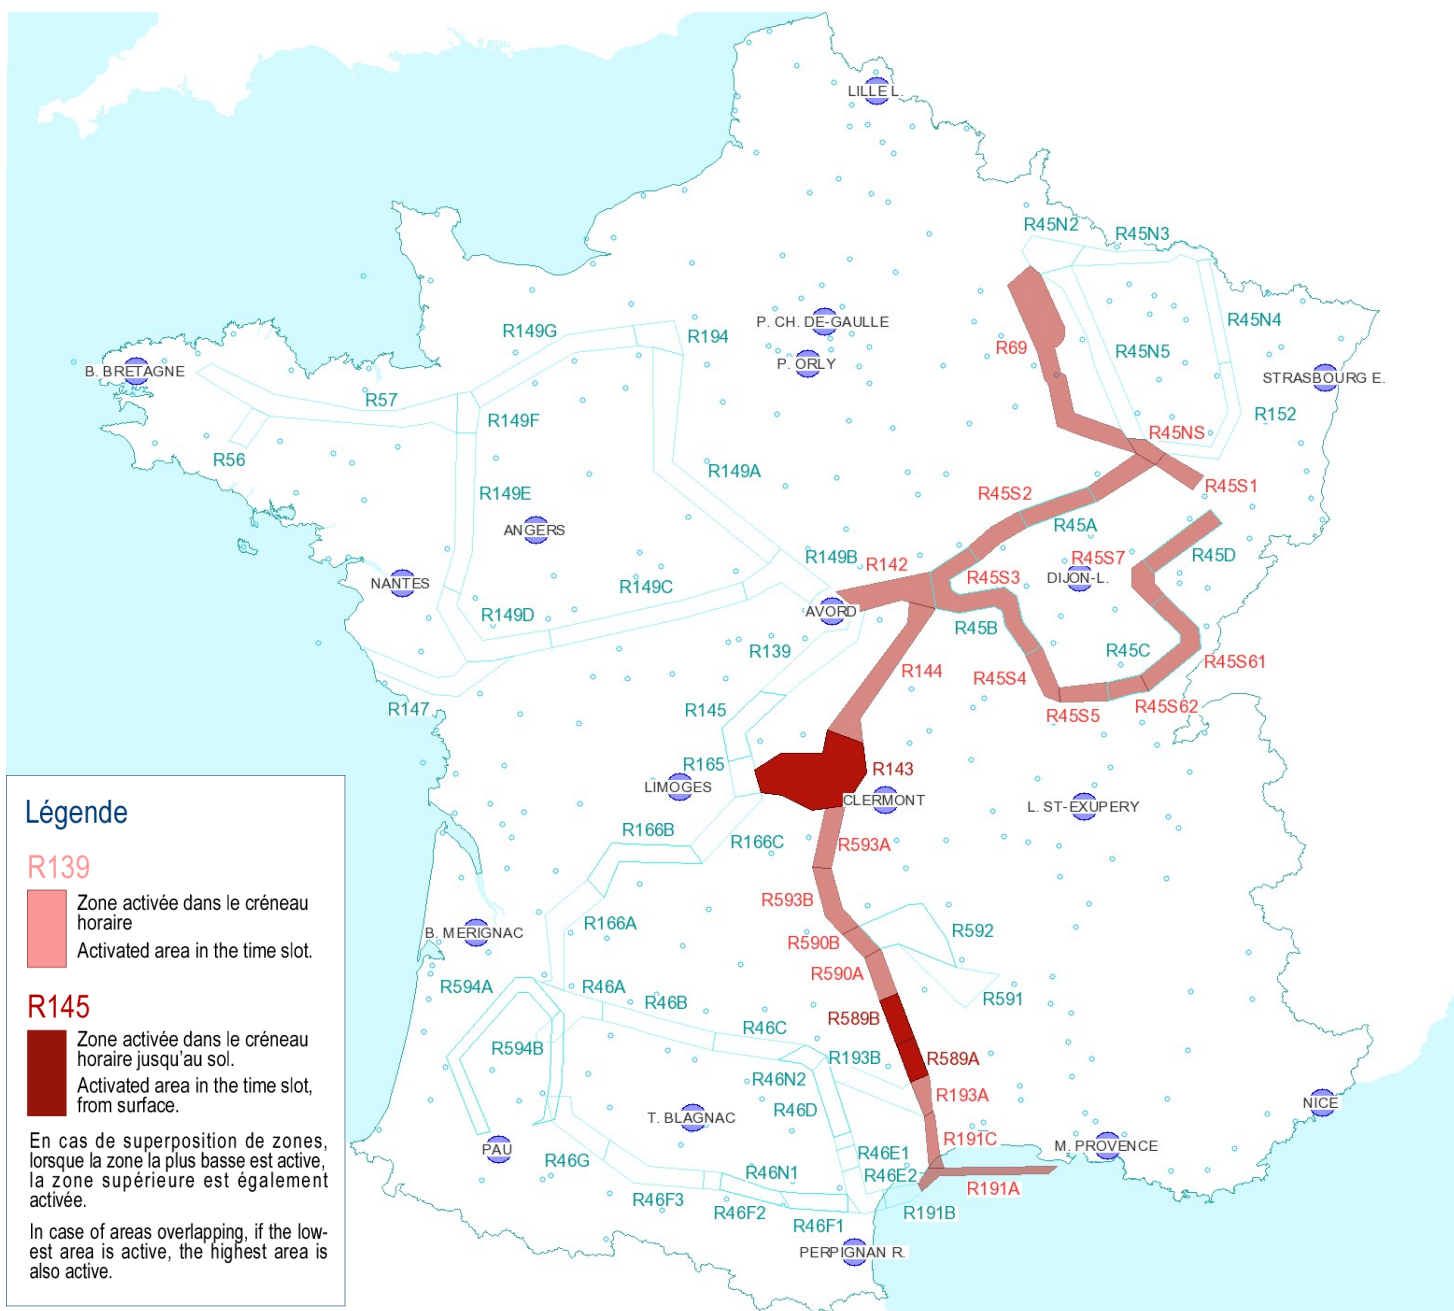

Direction des Opérations
Service
de l'Information
Aéronautique

DSNA

<http://www.sia.aviation-civile.gouv.fr>

BUREAU NOTAM INTERNATIONAL

☎ 33 (0)5 57 92 57 92

Fax : 33 (0)5 57 92 57 99

✉ nof.ops@aviation-civile.gouv.fr

AFTN : LFFAYNYX

**Activités
Réseau
Très Basse
Altitude
Défense**

**Very Low
Altitude
Airforce
Network
Activity**

Version: 20170320_1522

Type de restriction : Contournement obligatoire.
Entraînement militaire très grande vitesse très basse altitude. Le pilote militaire n'assure pas la prévention des collisions.

Type of restriction : Compulsory avoidance.
Very high speed military training flights at very low altitude . Military pilots cannot comply with airborne collision avoidance rules.

Lever du Soleil à AVORD (LS): 05h50 UTC
Sunrise AVORD (SR): 05h50 UTC

Coucher du Soleil à AVORD (CS): 18h02 UTC
Sunset AVORD (SS): 18h02 UTC

Créneau horaire: 21/03/2017 de 18h02 à 23h59 Heures UTC

Time slot: 2017/03/21 from 18h02 to 23h59 UTC

Légende

R139

Zone activée dans le créneau horaire
Activated area in the time slot.

R145

Zone activée dans le créneau horaire jusqu'au sol.
Activated area in the time slot, from surface.

En cas de superposition de zones, lorsque la zone la plus basse est active, la zone supérieure est également activée.

In case of areas overlapping, if the low-est area is active, the highest area is also active.

Prenez connaissance des autres activités publiées dans l'AIP, par NOTAM et par SUP-AIP
Be aware of other activities published in AIP, NOTAM, and SUP-AIP