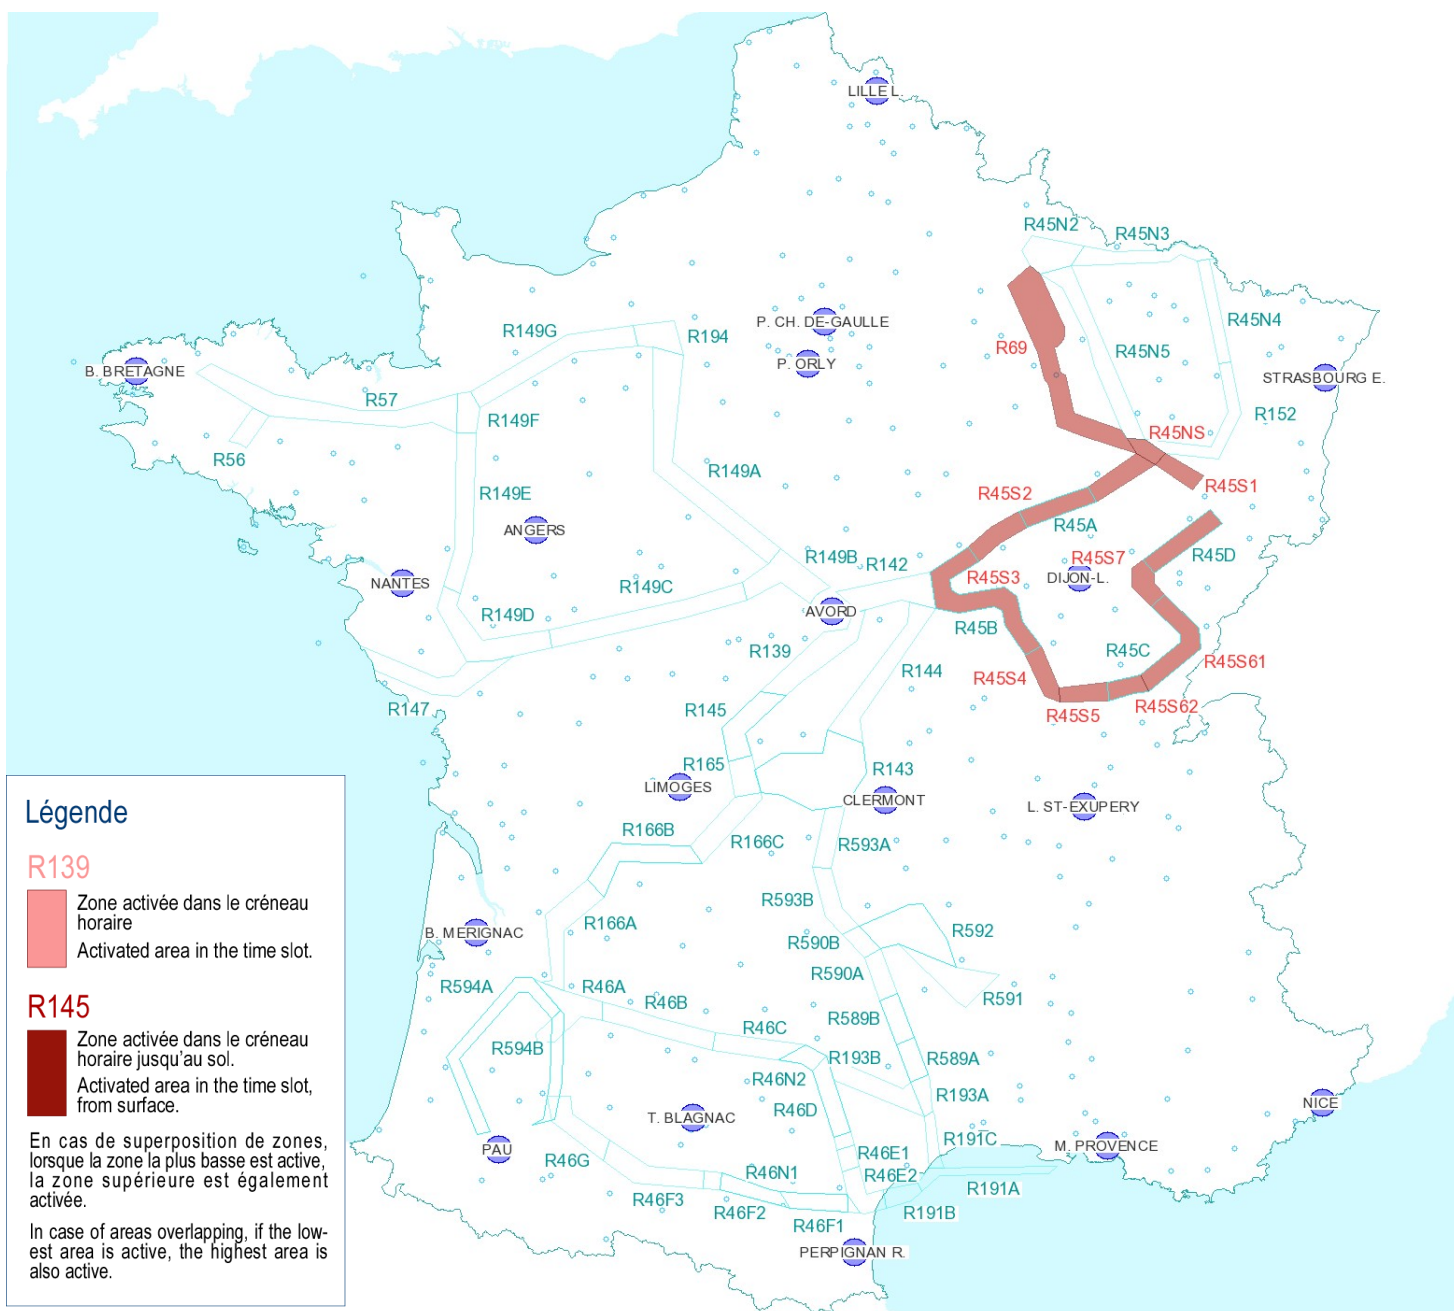

Direction des Opérations
Service
de l'Information
Aéronautique

DSNA

<http://www.sia.aviation-civile.gouv.fr>

BUREAU NOTAM INTERNATIONAL

☎ 33 (0)5 57 92 57 92

Fax : 33 (0)5 57 92 57 99

✉ nof.ops@aviation-civile.gouv.fr

AFTN : LFFAYNYX

**Activités
Réseau
Très Basse
Altitude
Défense**

**Very Low
Altitude
Airforce
Network
Activity**

Version: 20170320_1522

Type de restriction : Contournement obligatoire.
Entraînement militaire très grande vitesse très basse altitude. Le pilote militaire n'assure pas la prévention des collisions.

Type of restriction : Compulsory avoidance.
Very high speed military training flights at very low altitude . Military pilots cannot comply with airborne collision avoidance rules.

Lever du Soleil à AVORD (LS): 05h50 UTC
Sunrise AVORD (SR): 05h50 UTC

Coucher du Soleil à AVORD (CS): 18h02 UTC
Sunset AVORD (SS): 18h02 UTC

Créneau horaire: 21/03/2017 de 16h00 à 18h02 Heures UTC

Time slot: 2017/03/21 from 16h00 to 18h02 UTC

Prenez connaissance des autres activités publiées dans l'AIP, par NOTAM et par SUP-AIP
Be aware of other activities published in AIP, NOTAM, and SUP-AIP