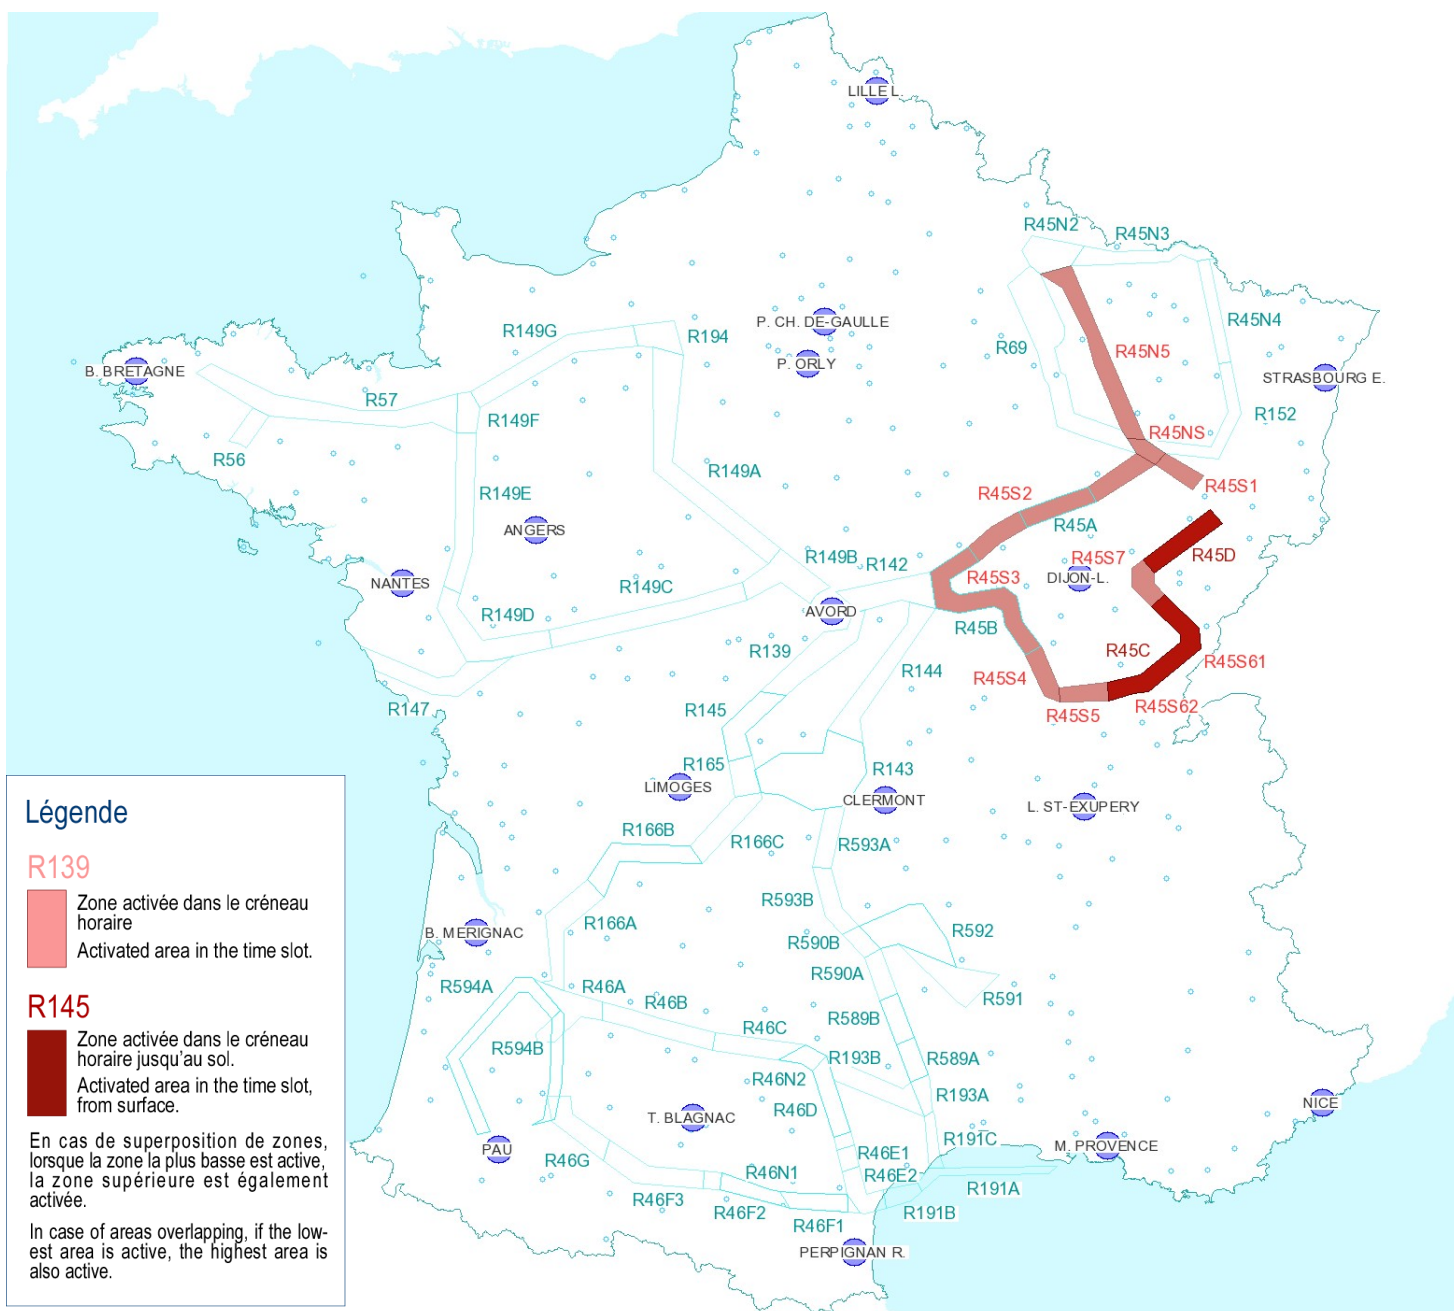

Direction des Opérations
Service
de l'Information
Aéronautique

DSNA

<http://www.sia.aviation-civile.gouv.fr>

BUREAU NOTAM INTERNATIONAL

☎ 33 (0)5 57 92 57 92

Fax : 33 (0)5 57 92 57 99

✉ nof.ops@aviation-civile.gouv.fr

AFTN : LFFAYNYX

**Activités
Réseau
Très Basse
Altitude
Défense**

**Very Low
Altitude
Airforce
Network
Activity**

Version: 20170320_1522

Type de restriction : Contournement obligatoire.
Entraînement militaire très grande vitesse très basse altitude. Le pilote militaire n'assure pas la prévention des collisions.

Type of restriction : Compulsory avoidance.
Very high speed military training flights at very low altitude . Military pilots cannot comply with airborne collision avoidance rules.

Lever du Soleil à AVORD (LS): 05h50 UTC
Sunrise AVORD (SR): 05h50 UTC

Coucher du Soleil à AVORD (CS): 18h02 UTC
Sunset AVORD (SS): 18h02 UTC

Créneau horaire: 21/03/2017 de 12h30 à 16h00 Heures UTC

Time slot: 2017/03/21 from 12h30 to 16h00 UTC

Prenez connaissance des autres activités publiées dans l'AIP, par NOTAM et par SUP-AIP
Be aware of other activities published in AIP, NOTAM, and SUP-AIP