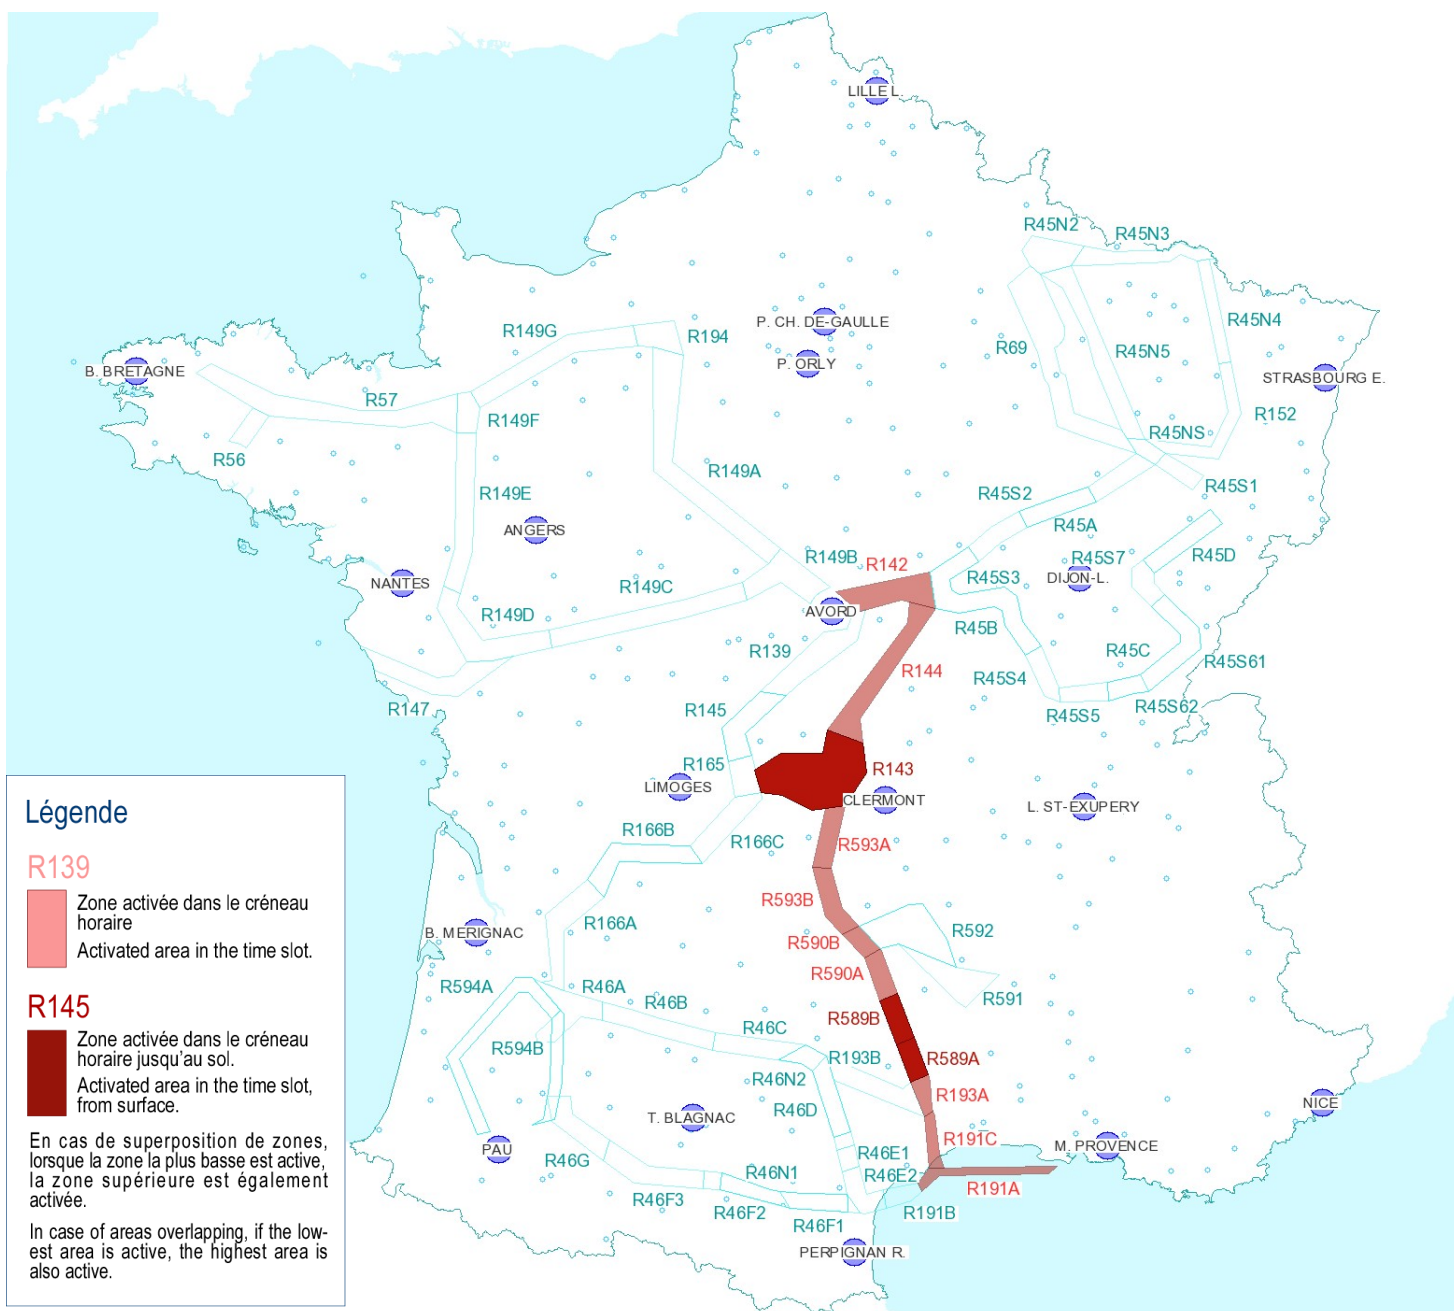

Direction des Opérations
Service
de l'Information
Aéronautique

DSNA

<http://www.sia.aviation-civile.gouv.fr>

BUREAU NOTAM INTERNATIONAL

☎ 33 (0)5 57 92 57 92

Fax : 33 (0)5 57 92 57 99

✉ nof.ops@aviation-civile.gouv.fr

AFTN : LFFAYNYX

**Activités
Réseau
Très Basse
Altitude
Défense**

**Very Low
Altitude
Airforce
Network
Activity**

Version: 20170320_1522

Type de restriction : Contournement obligatoire.
Entraînement militaire très grande vitesse très basse altitude. Le pilote militaire n'assure pas la prévention des collisions.

Type of restriction : Compulsory avoidance.
Very high speed military training flights at very low altitude . Military pilots cannot comply with airborne collision avoidance rules.

Lever du Soleil à AVORD (LS): 05h50 UTC
Sunrise AVORD (SR): 05h50 UTC

Coucher du Soleil à AVORD (CS): 18h02 UTC
Sunset AVORD (SS): 18h02 UTC

Créneau horaire: 21/03/2017 de 05h20 à 11h00 Heures UTC

Time slot: 2017/03/21 from 05h20 to 11h00 UTC

Prenez connaissance des autres activités publiées dans l'AIP, par NOTAM et par SUP-AIP
Be aware of other activities published in AIP, NOTAM, and SUP-AIP