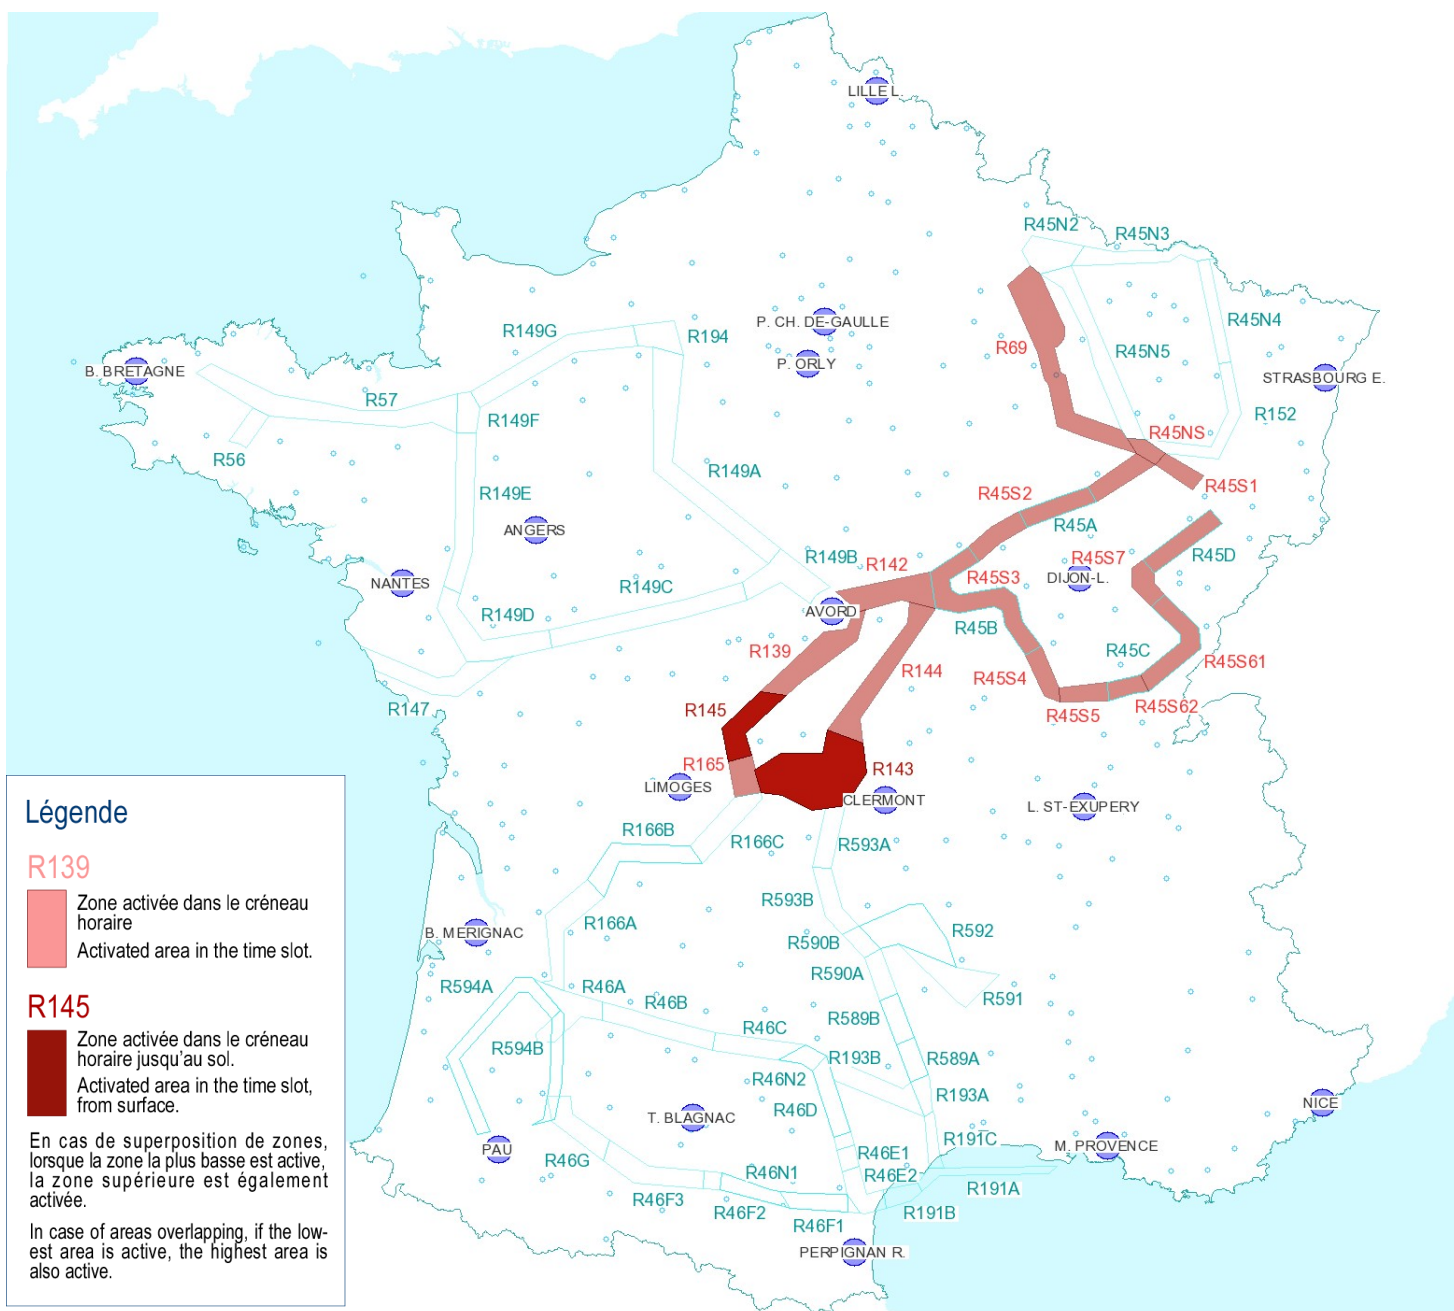

Direction des Opérations
Service
de l'Information
Aéronautique

DSNA

<http://www.sia.aviation-civile.gouv.fr>

BUREAU NOTAM INTERNATIONAL

☎ 33 (0)5 57 92 57 92

Fax : 33 (0)5 57 92 57 99

✉ nof.ops@aviation-civile.gouv.fr

AFTN : LFFAYNYX

**Activités
Réseau
Très Basse
Altitude
Défense**

**Very Low
Altitude
Airforce
Network
Activity**

Version: 20170220_1536

Type de restriction : Contournement obligatoire.
Entraînement militaire très grande vitesse très basse altitude. Le pilote militaire n'assure pas la prévention des collisions.

Type of restriction : Compulsory avoidance.
Very high speed military training flights at very low altitude . Military pilots cannot comply with airborne collision avoidance rules.

Lever du Soleil à AVORD (LS): 06h44 UTC
Sunrise AVORD (SR): 06h44 UTC

Coucher du Soleil à AVORD (CS): 17h22 UTC
Sunset AVORD (SS): 17h22 UTC

Créneau horaire: 22/02/2017 de 00h00 à 06h14 Heures UTC

Time slot: 2017/02/22 from 00h00 to 06h14 UTC

Prenez connaissance des autres activités publiées dans l'AIP, par NOTAM et par SUP-AIP
Be aware of other activities published in AIP, NOTAM, and SUP-AIP