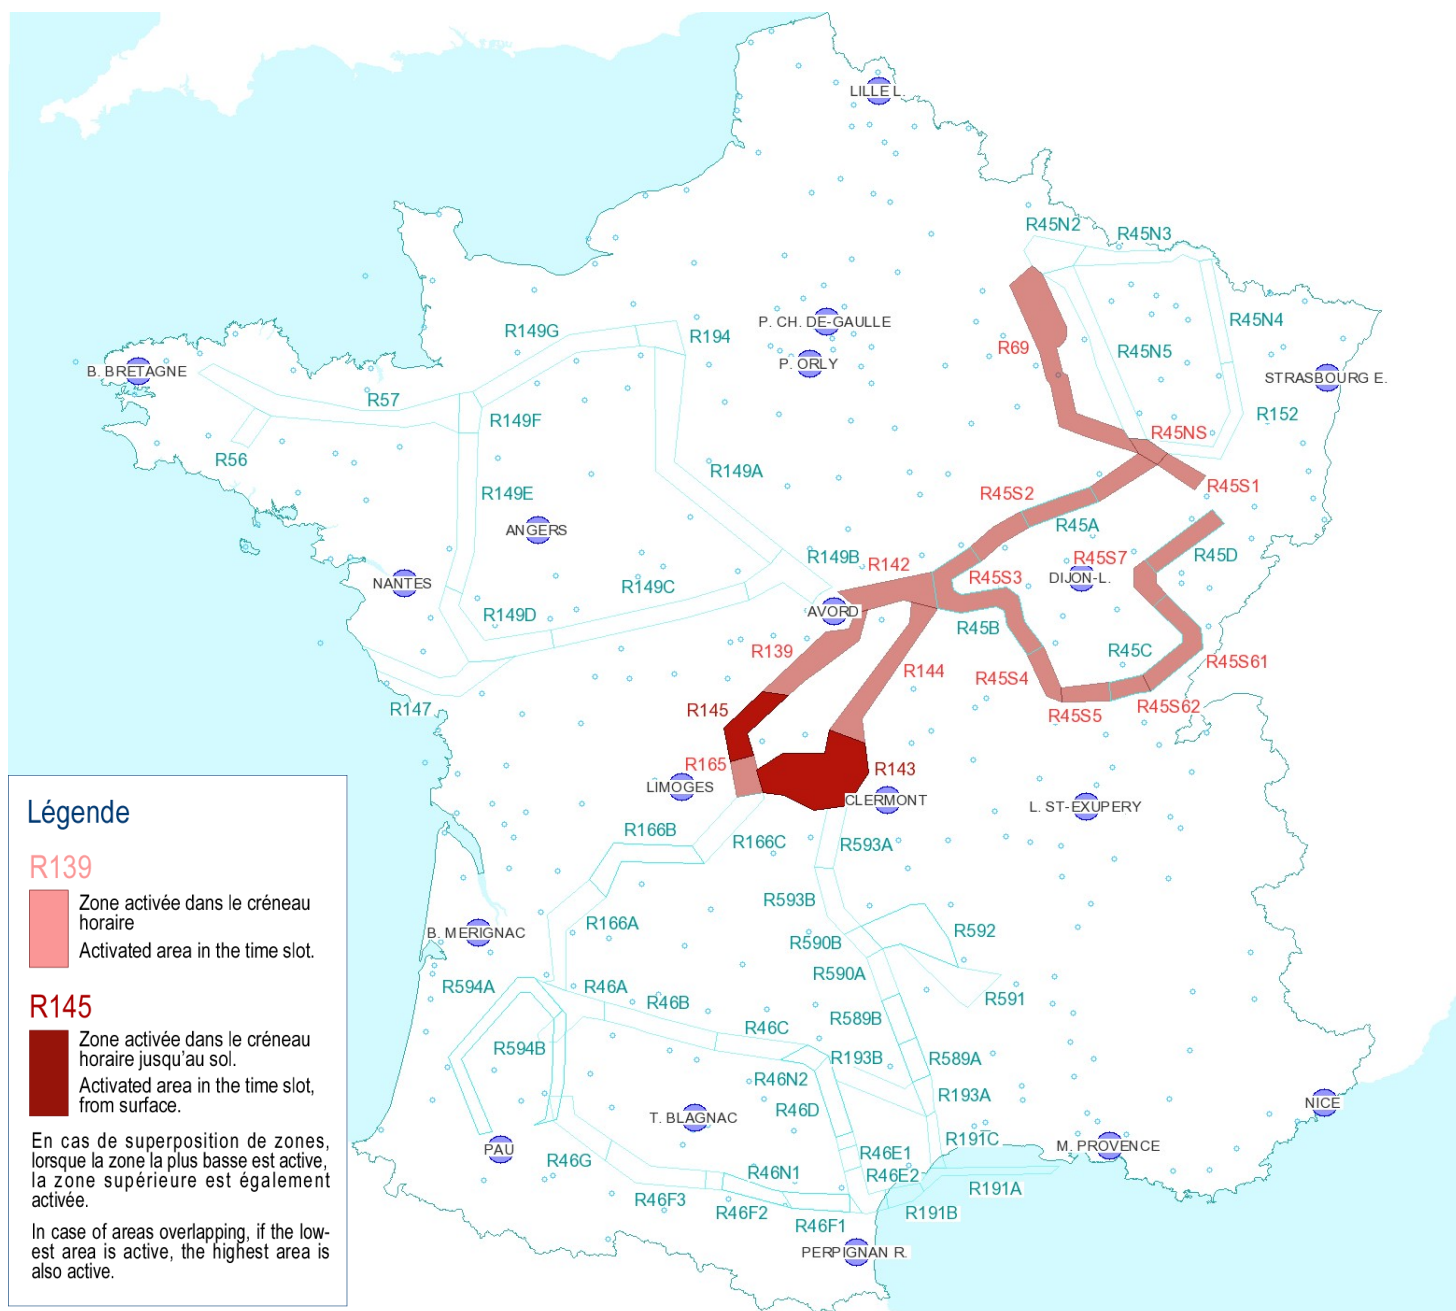

Direction des Opérations
Service
de l'Information
Aéronautique

DSNA

<http://www.sia.aviation-civile.gouv.fr>

BUREAU NOTAM INTERNATIONAL

☎ 33 (0)5 57 92 57 92

Fax : 33 (0)5 57 92 57 99

✉ nof.ops@aviation-civile.gouv.fr

AFTN : LFFAYNYX

**Activités
Réseau
Très Basse
Altitude
Défense**

**Very Low
Altitude
Airforce
Network
Activity**

Version: 20170220_1536

Type de restriction : Contournement obligatoire.
Entraînement militaire très grande vitesse très basse altitude. Le pilote militaire n'assure pas la prévention des collisions.

Type of restriction : Compulsory avoidance.
Very high speed military training flights at very low altitude . Military pilots cannot comply with airborne collision avoidance rules.

Lever du Soleil à AVORD (LS): 06h44 UTC
Sunrise AVORD (SR): 06h44 UTC

Coucher du Soleil à AVORD (CS): 17h22 UTC
Sunset AVORD (SS): 17h22 UTC

Créneau horaire: 21/02/2017 de 17h22 à 23h59 Heures UTC

Time slot: 2017/02/21 from 17h22 to 23h59 UTC

Prenez connaissance des autres activités publiées dans l'AIP, par NOTAM et par SUP-AIP
Be aware of other activities published in AIP, NOTAM, and SUP-AIP