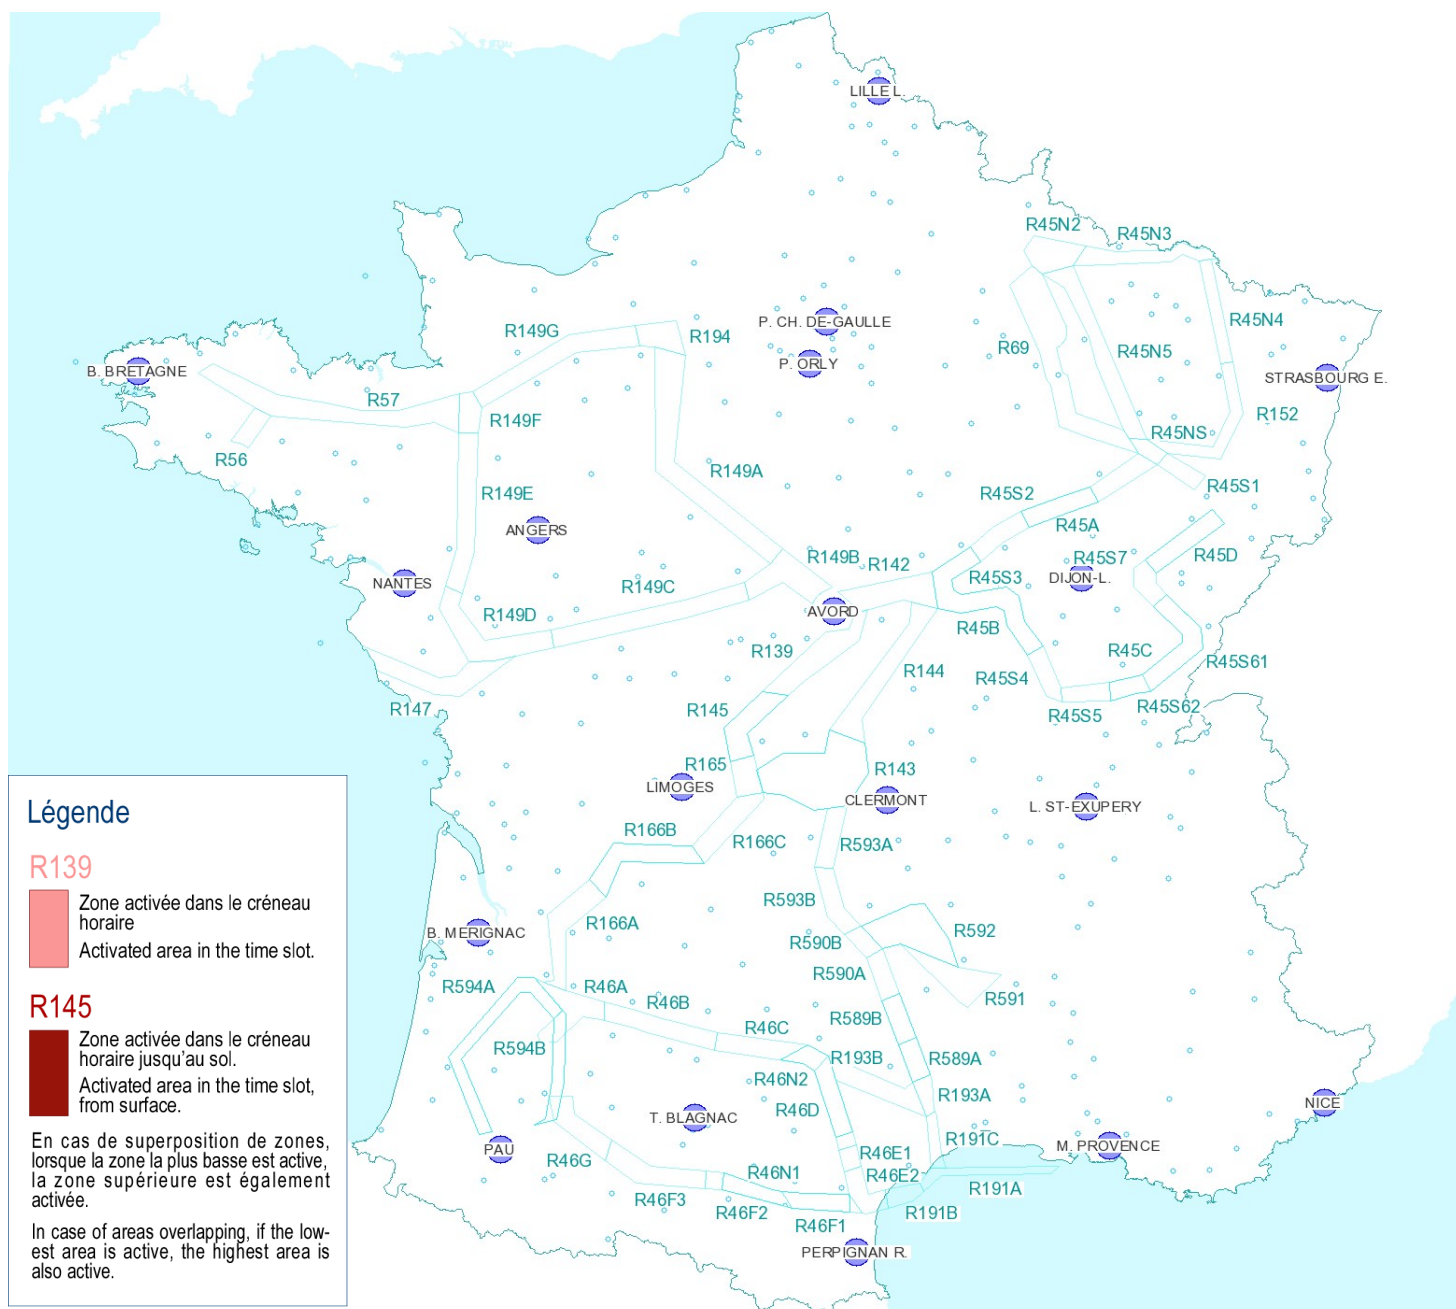

Direction des Opérations
Service
de l'Information
Aéronautique

DSNA

<http://www.sia.aviation-civile.gouv.fr>

BUREAU NOTAM INTERNATIONAL

☎ 33 (0)5 57 92 57 92

Fax : 33 (0)5 57 92 57 99

✉ nof.ops@aviation-civile.gouv.fr

AFTN : LFFAYNYX

**Activités
Réseau
Très Basse
Altitude
Défense**

**Very Low
Altitude
Airforce
Network
Activity**

Version: 20170220_1536

Type de restriction : Contournement obligatoire.
Entraînement militaire très grande vitesse très basse altitude. Le pilote militaire n'assure pas la prévention des collisions.

Type of restriction : Compulsory avoidance.
Very high speed military training flights at very low altitude . Military pilots cannot comply with airborne collision avoidance rules.

Lever du Soleil à AVORD (LS): 06h44 UTC
Sunrise AVORD (SR): 06h44 UTC

Coucher du Soleil à AVORD (CS): 17h22 UTC
Sunset AVORD (SS): 17h22 UTC

Créneau horaire: 21/02/2017 de 12h30 à 16h00 Heures UTC

Time slot: 2017/02/21 from 12h30 to 16h00 UTC

Prenez connaissance des autres activités publiées dans l'AIP, par NOTAM et par SUP-AIP
Be aware of other activities published in AIP, NOTAM, and SUP-AIP