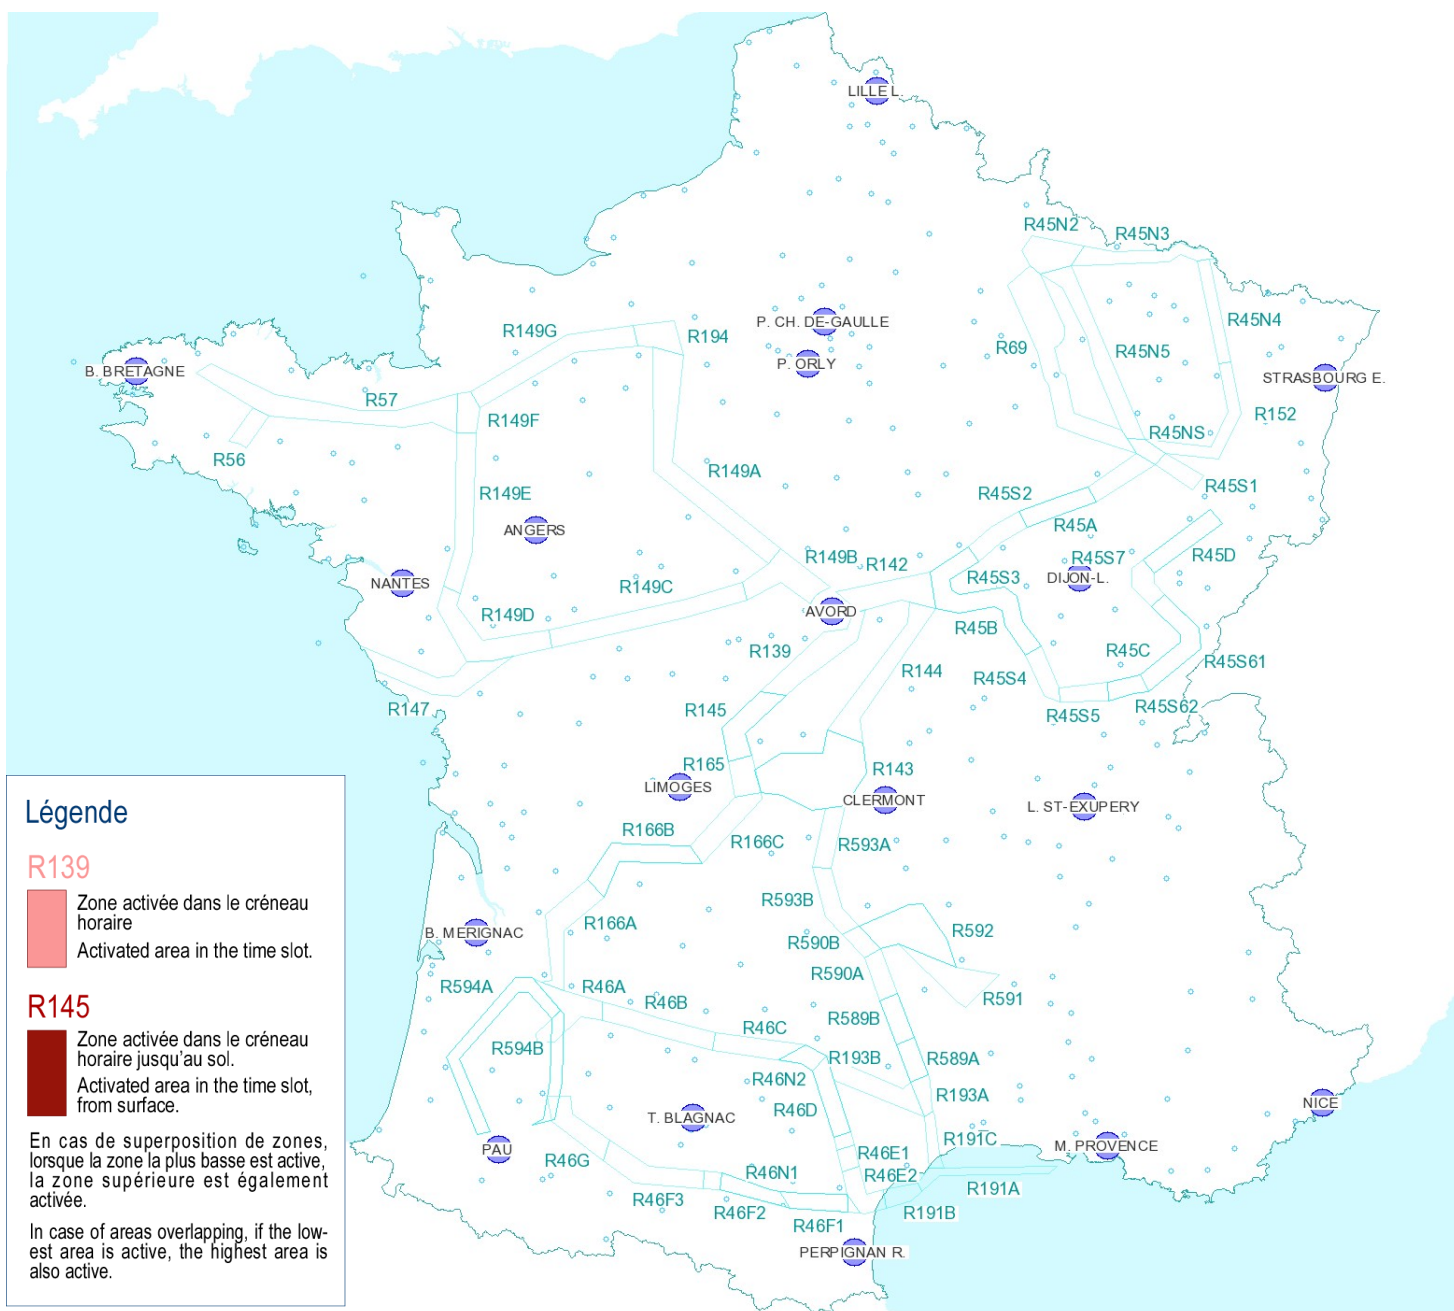

AFTN : LFFAYNYX

**Activités
Réseau
Très Basse
Altitude
Défense**

**Very Low
Altitude
Airforce
Network
Activity**

Version: 20170220_1536

Type de restriction : Contournement obligatoire.
Entraînement militaire très grande vitesse très basse altitude. Le pilote militaire n'assure pas la prévention des collisions.

Type of restriction : Compulsory avoidance.
Very high speed military training flights at very low altitude . Military pilots cannot comply with airborne collision avoidance rules.

Lever du Soleil à AVORD (LS): 06h44 UTC
Sunrise AVORD (SR): 06h44 UTC

Coucher du Soleil à AVORD (CS): 17h22 UTC
Sunset AVORD (SS): 17h22 UTC

Créneau horaire: 21/02/2017 de 11h00 à 12h30 Heures UTC

Time slot: 2017/02/21 from 11h00 to 12h30 UTC

Prenez connaissance des autres activités publiées dans l'AIP, par NOTAM et par SUP-AIP
Be aware of other activities published in AIP, NOTAM, and SUP-AIP