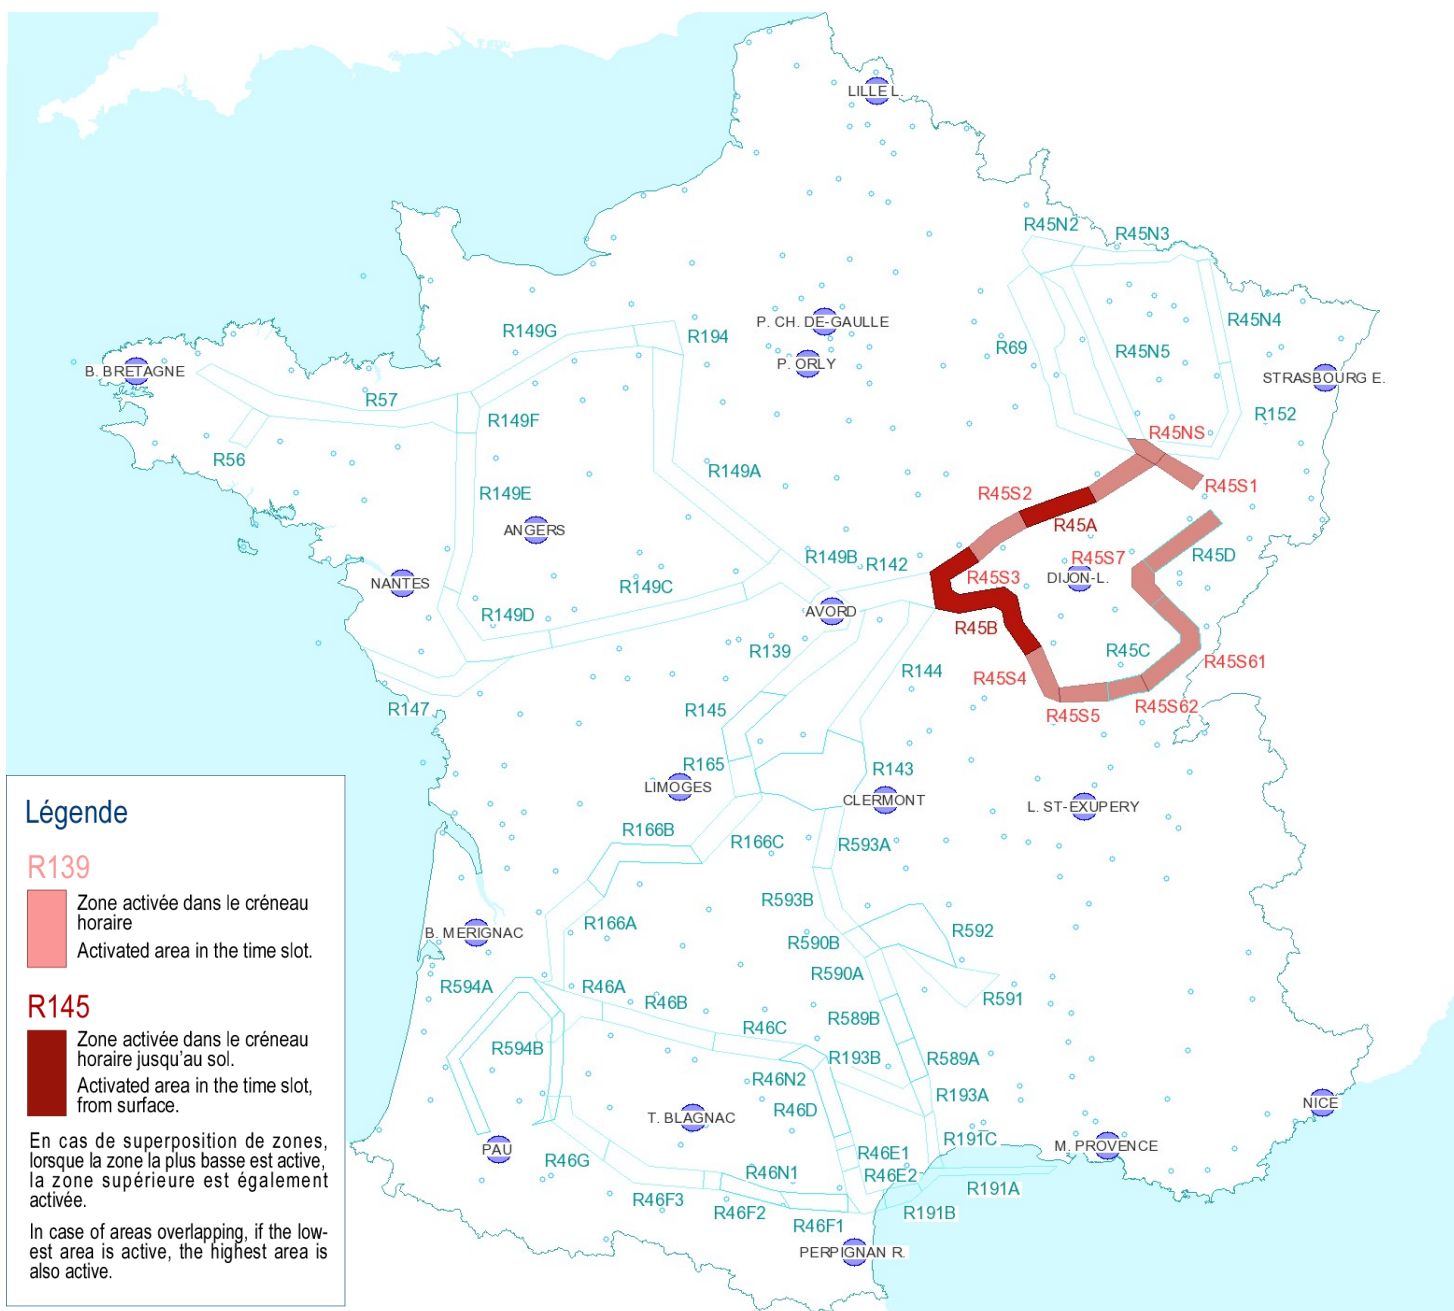

Direction des Opérations
Service
de l'Information
Aéronautique

DSNA

<http://www.sia.aviation-civile.gouv.fr>

BUREAU NOTAM INTERNATIONAL

☎ 33 (0)5 57 92 57 92

Fax : 33 (0)5 57 92 57 99

✉ nof.ops@aviation-civile.gouv.fr

AFTN : LFFAYNYX

**Activités
Réseau
Très Basse
Altitude
Défense**

**Very Low
Altitude
Airforce
Network
Activity**

Version: 20170120_1345

Type de restriction : Contournement obligatoire.
Entraînement militaire très grande vitesse très basse altitude. Le pilote militaire n'assure pas la prévention des collisions.

Type of restriction : Compulsory avoidance.
Very high speed military training flights at very low altitude . Military pilots cannot comply with airborne collision avoidance rules.

Lever du Soleil à AVORD (LS): 07h24 UTC
Sunrise AVORD (SR): 07h24 UTC

Coucher du Soleil à AVORD (CS): 16h37 UTC
Sunset AVORD (SS): 16h37 UTC

Créneau horaire: 23/01/2017 de 12h30 à 16h00 Heures UTC

Time slot: 2017/01/23 from 12h30 to 16h00 UTC

Prenez connaissance des autres activités publiées dans l'AIP, par NOTAM et par SUP-AIP
Be aware of other activities published in AIP, NOTAM, and SUP-AIP