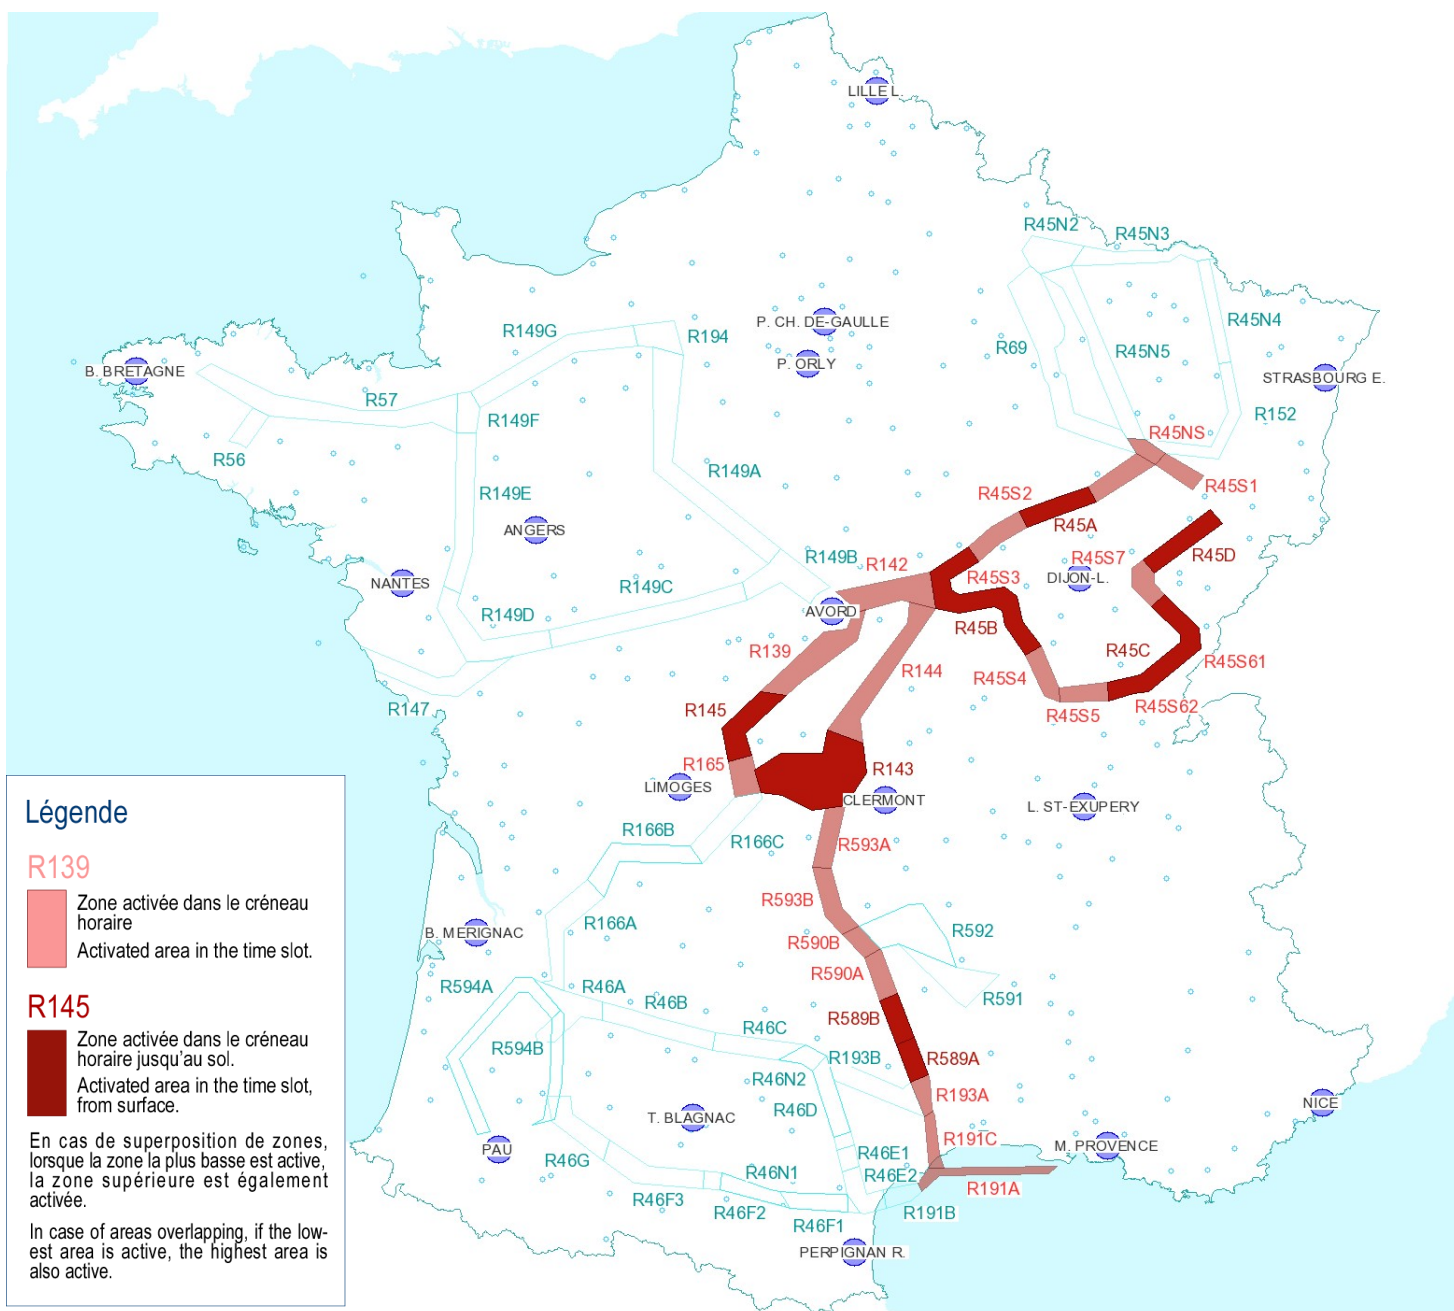

Direction des Opérations
Service
de l'Information
Aéronautique

DSNA

<http://www.sia.aviation-civile.gouv.fr>

BUREAU NOTAM INTERNATIONAL

☎ 33 (0)5 57 92 57 92

Fax : 33 (0)5 57 92 57 99

✉ nof.ops@aviation-civile.gouv.fr

AFTN : LFFAYNYX

**Activités
Réseau
Très Basse
Altitude
Défense**

**Very Low
Altitude
Airforce
Network
Activity**

Version: 20170120_1345

Type de restriction : Contournement obligatoire.
Entraînement militaire très grande vitesse très basse altitude. Le pilote militaire n'assure pas la prévention des collisions.

Type of restriction : Compulsory avoidance.
Very high speed military training flights at very low altitude . Military pilots cannot comply with airborne collision avoidance rules.

Lever du Soleil à AVORD (LS): 07h24 UTC
Sunrise AVORD (SR): 07h24 UTC

Coucher du Soleil à AVORD (CS): 16h37 UTC
Sunset AVORD (SS): 16h37 UTC

Créneau horaire: 23/01/2017 de 06h54 à 11h00 Heures UTC

Time slot: 2017/01/23 from 06h54 to 11h00 UTC

Prenez connaissance des autres activités publiées dans l'AIP, par NOTAM et par SUP-AIP
Be aware of other activities published in AIP, NOTAM, and SUP-AIP