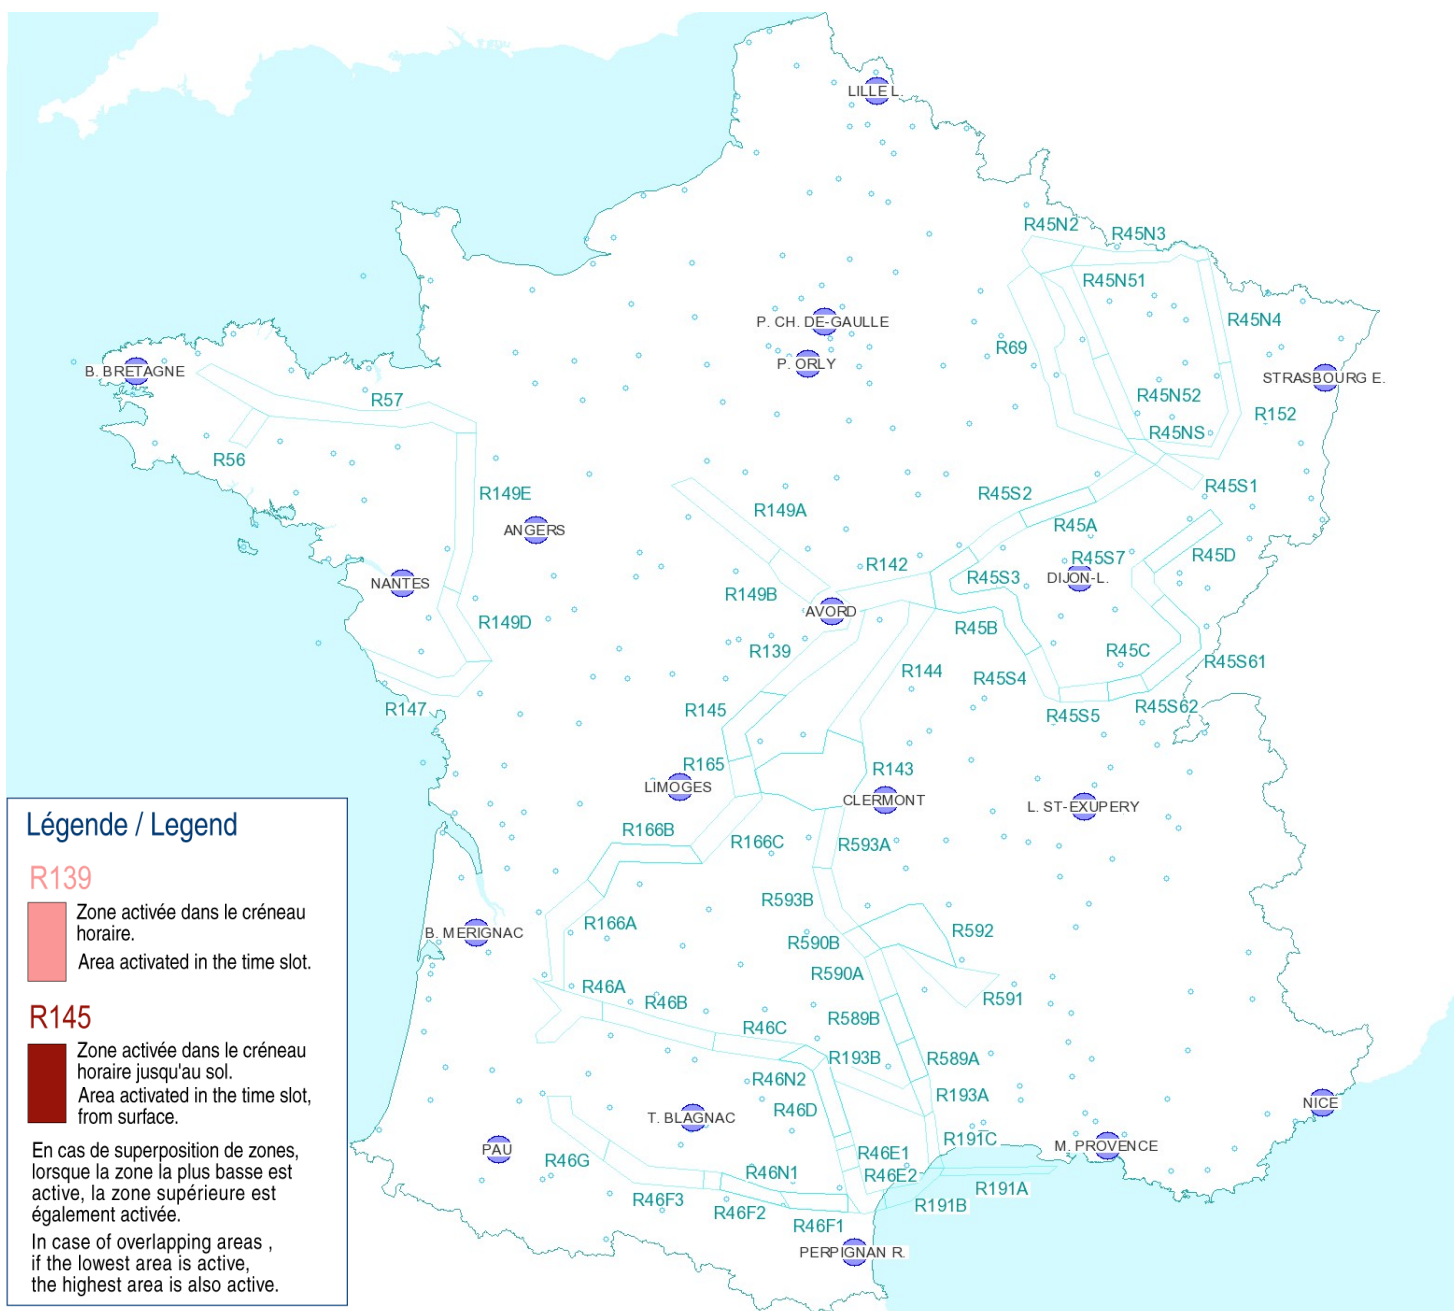

AFTN : LFFAYNYX

Activités Réseau Très Basse Altitude Défense

Very Low Altitude Airforce Network Activity

Version: 20211203_1417

Type de restriction : Contournement obligatoire. Entraînement militaire très grande vitesse très basse altitude. Le pilote militaire n'assure pas la prévention des collisions.

Type of restriction : Compulsory avoidance. Very high speed military training flights at very low altitude. Military pilots cannot comply with airborne collision avoidance rules.

Lever du Soleil à AVORD (SR): 07h20 UTC
Sunrise AVORD (SR): 07h20 UTC

Coucher du Soleil à AVORD (SS): 16h01 UTC
Sunset AVORD (SS): 16h01 UTC

Créneau horaire: 06/12/2021 de 11h00 à 12h30 Heures UTC

Time slot: 2021/12/06 from 11h00 to 12h30 UTC

Légende / Legend

R139

Zone activée dans le créneau horaire.
Area activated in the time slot.

R145

Zone activée dans le créneau horaire jusqu'au sol.
Area activated in the time slot, from surface.

En cas de superposition de zones, lorsque la zone la plus basse est active, la zone supérieure est également activée.