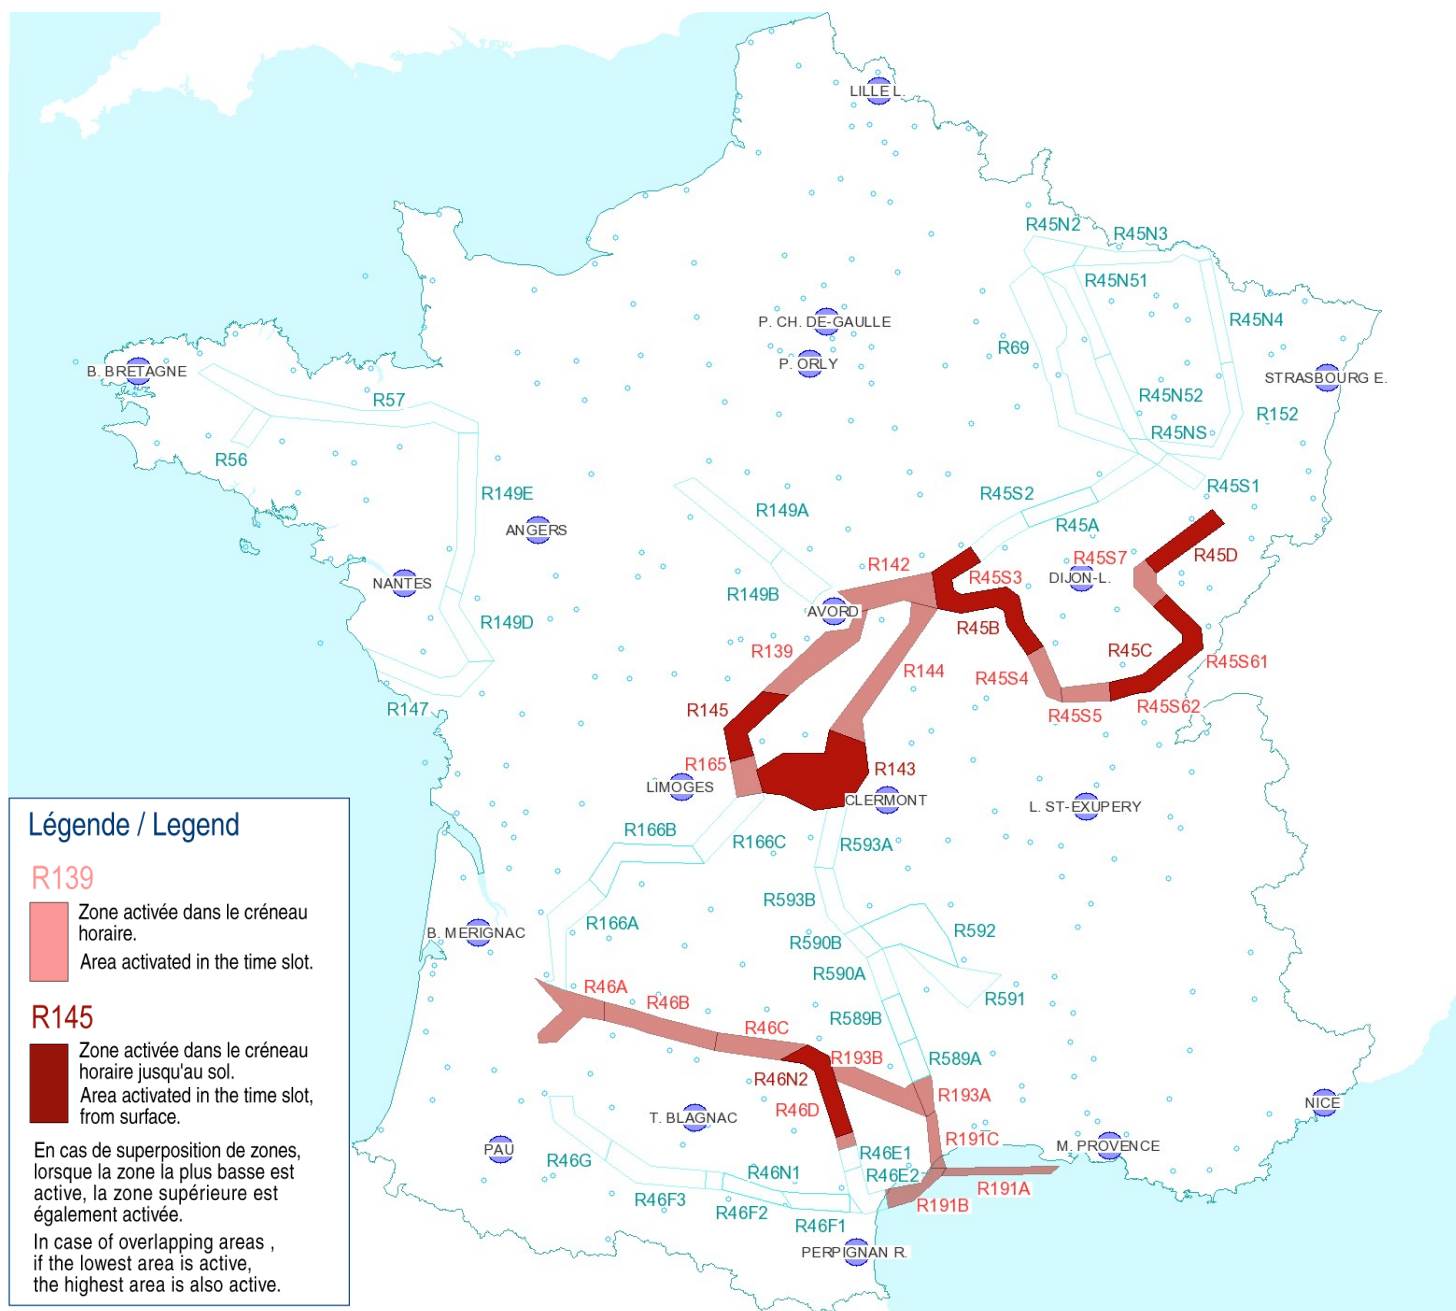

AFTN : LFFAYNYX

Activités Réseau Très Basse Altitude Défense

Very Low Altitude Airforce Network Activity

Version: 20211203_1417

Type de restriction : Contournement obligatoire. Entraînement militaire très grande vitesse très basse altitude. Le pilote militaire n'assure pas la prévention des collisions.

Type of restriction : Compulsory avoidance. Very high speed military training flights at very low altitude. Military pilots cannot comply with airborne collision avoidance rules.

Lever du Soleil à AVORD (SR): 07h20 UTC
Sunrise AVORD (SR): 07h20 UTC

Coucher du Soleil à AVORD (SS): 16h01 UTC
Sunset AVORD (SS): 16h01 UTC

Créneau horaire: 06/12/2021 de 06h50 à 11h00 Heures UTC

Time slot: 2021/12/06 from 06h50 to 11h00 UTC

Légende / Legend

R139

Zone activée dans le créneau horaire.
Area activated in the time slot.

R145

Zone activée dans le créneau horaire jusqu'au sol.
Area activated in the time slot, from surface.

En cas de superposition de zones, lorsque la zone la plus basse est active, la zone supérieure est également activée.