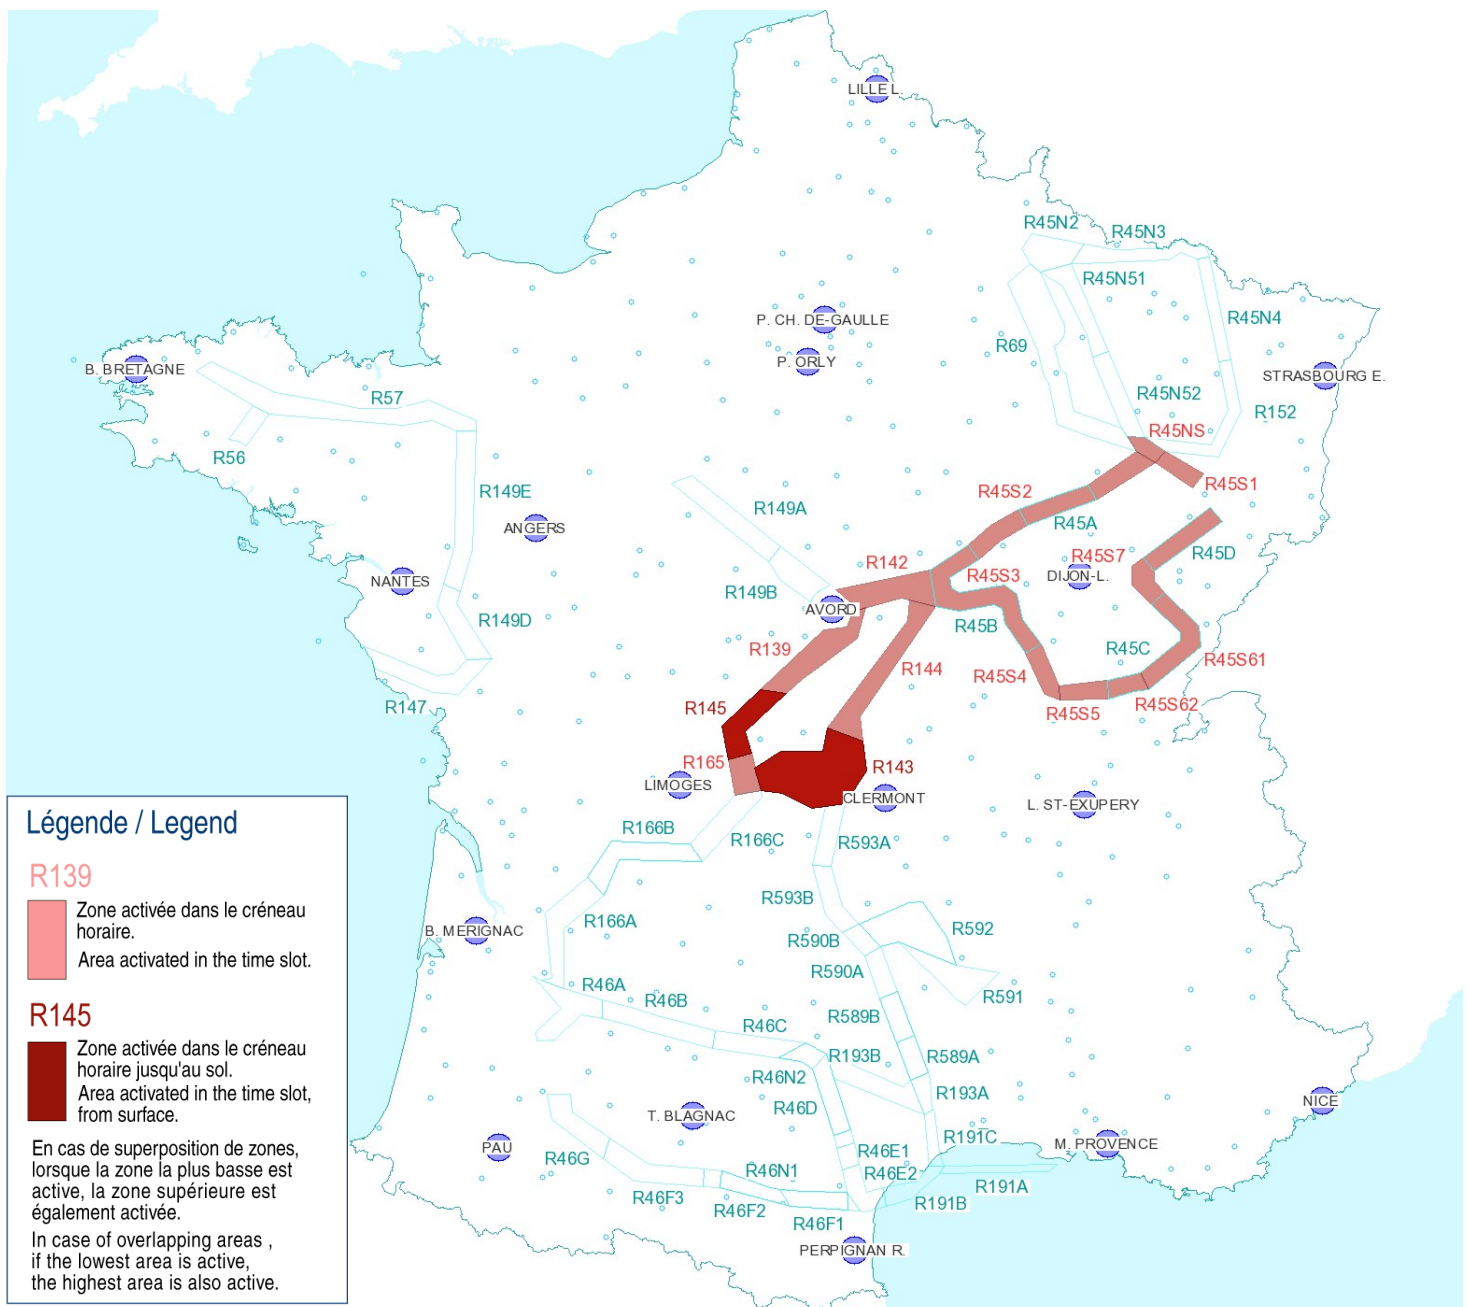

AFTN : LFFAYNYX

Activités Réseau Très Basse Altitude Défense

Very Low Altitude Airforce Network Activity

Version: 20211201_1604

Type de restriction : Contournement obligatoire. Entraînement militaire très grande vitesse très basse altitude. Le pilote militaire n'assure pas la prévention des collisions.

Type of restriction : Compulsory avoidance. Very high speed military training flights at very low altitude. Military pilots cannot comply with airborne collision avoidance rules.

Lever du Soleil à AVORD (SR): 07h16 UTC
Sunrise AVORD (SR): 07h16 UTC

Coucher du Soleil à AVORD (SS): 16h02 UTC
Sunset AVORD (SS): 16h02 UTC

Créneau horaire: 03/12/2021 de 00h00 à 06h46 Heures UTC

Time slot: 2021/12/03 from 00h00 to 06h46 UTC

Légende / Legend

R139
 Zone activée dans le créneau horaire.
 Area activated in the time slot.

R145
 Zone activée dans le créneau horaire jusqu'au sol.
 Area activated in the time slot, from surface.

En cas de superposition de zones, lorsque la zone la plus basse est active, la zone supérieure est également activée.
 In case of overlapping areas, if the lowest area is active, the highest area is also active.