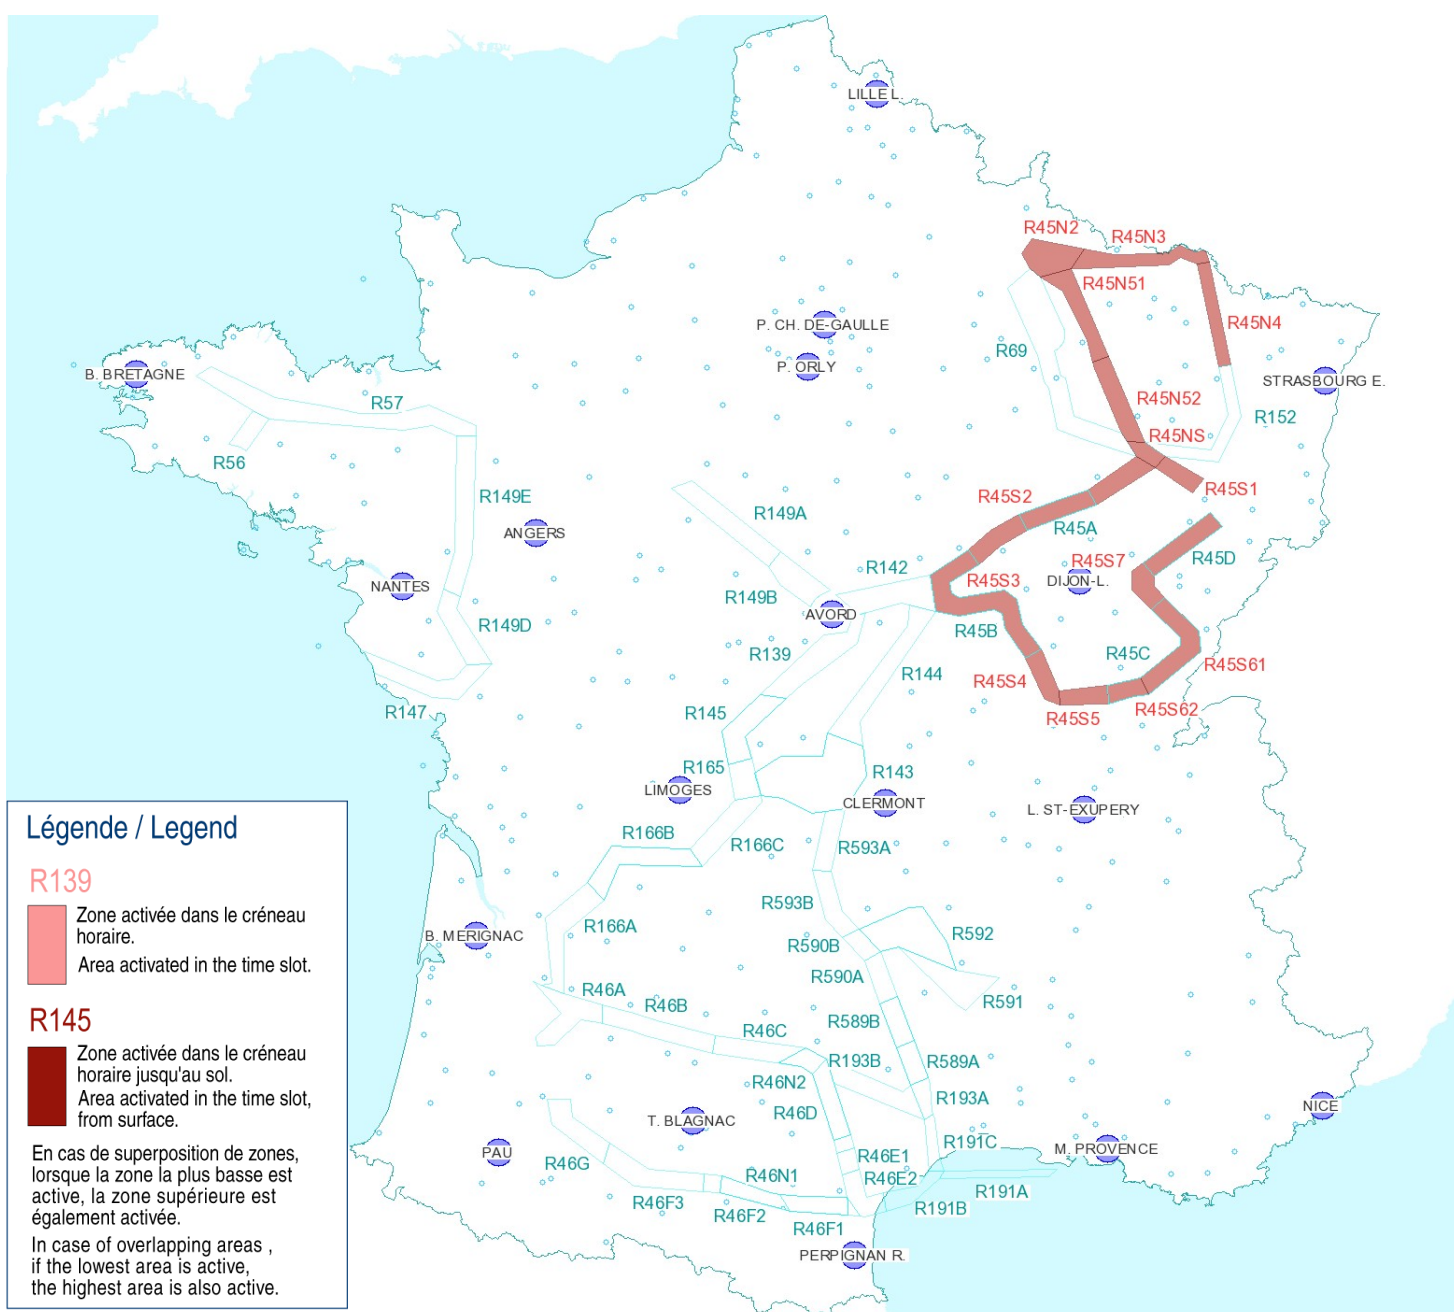

AFTN : LFFAYNYX

Activités Réseau Très Basse Altitude Défense

Very Low Altitude Airforce Network Activity

Version: 20211018_1527

Type de restriction : Contournement obligatoire.
Entraînement militaire très grande vitesse très basse altitude. Le pilote militaire n'assure pas la prévention des collisions.

Type of restriction : Compulsory avoidance.
Very high speed military training flights at very low altitude . Military pilots cannot comply with airborne collision avoidance rules.

Lever du Soleil à AVORD (SR): 06h13 UTC
Sunrise AVORD (SR): 06h13 UTC

Coucher du Soleil à AVORD (SS): 16h56 UTC
Sunset AVORD (SS): 16h56 UTC

Créneau horaire: 19/10/2021 de 16h56 à 23h59 Heures UTC

Time slot: 2021/10/19 from 16h56 to 23h59 UTC

Prendre connaissance des autres activités publiées dans l'AIP, par NOTAM et par SUP-AIP
 Note: other activities published in AIP, by NOTAM and AIP SUP