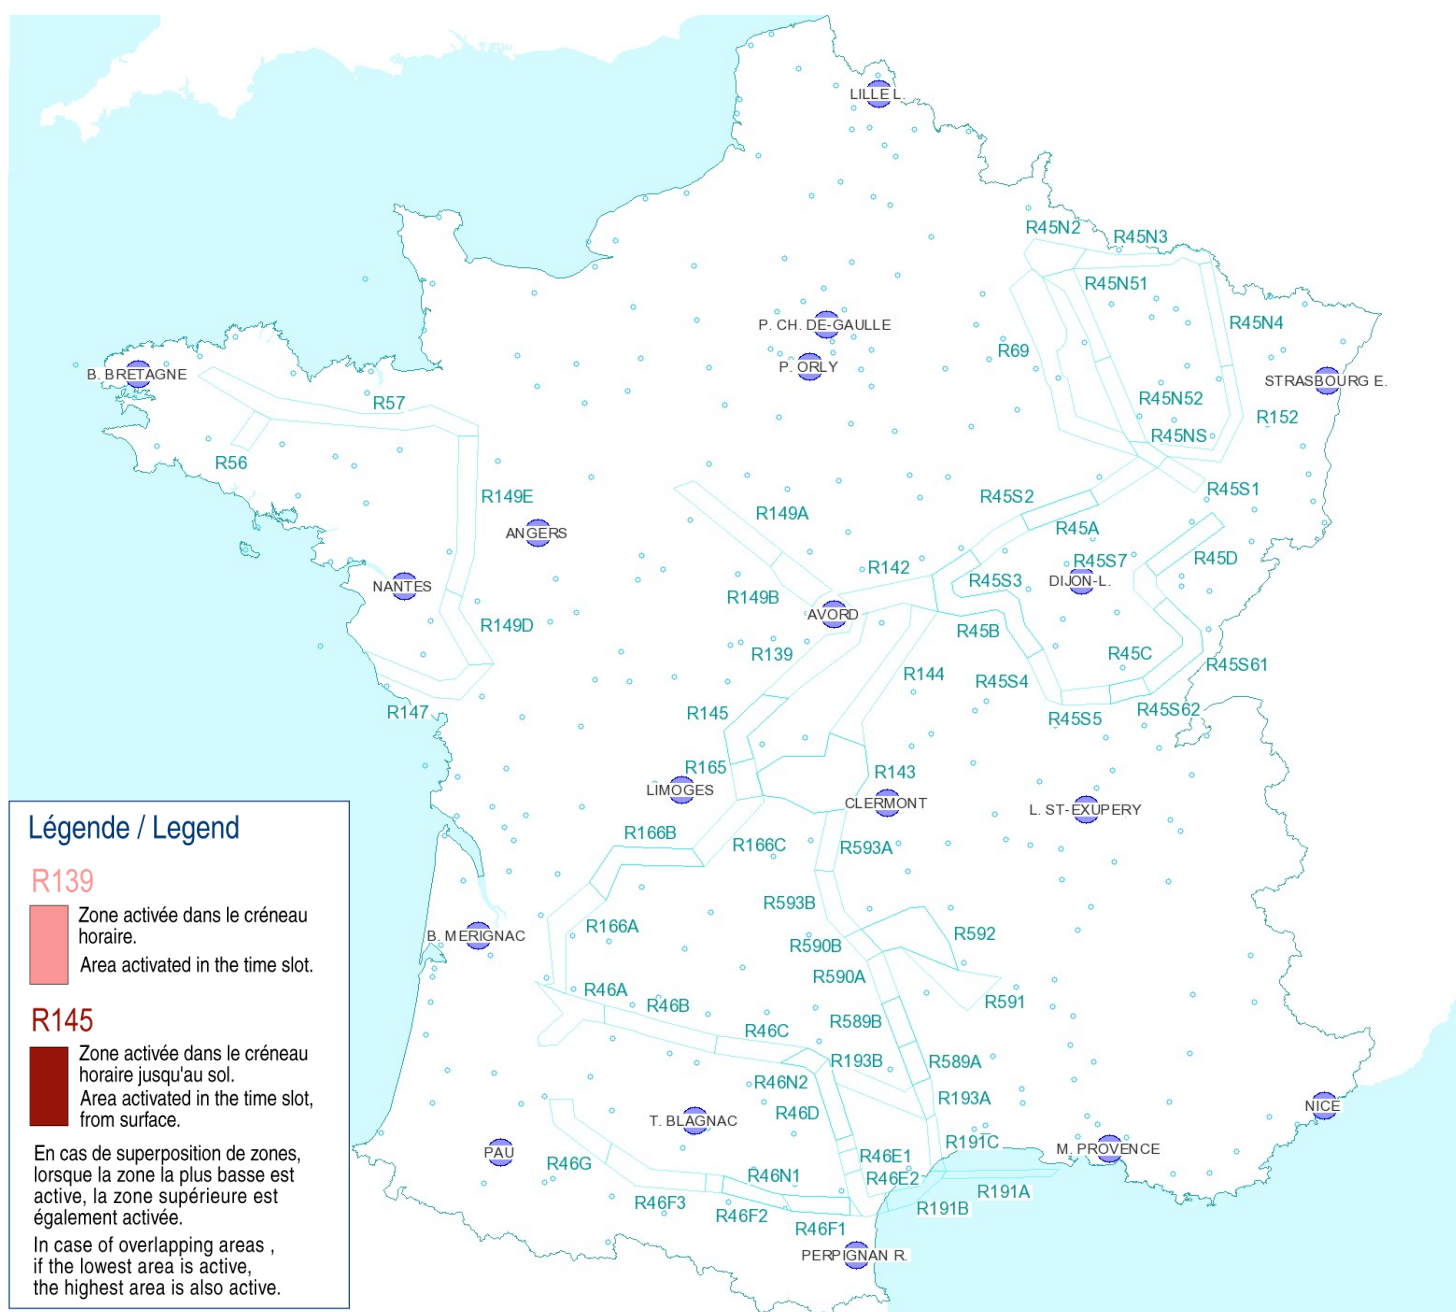

AFTN : LFFAYNYX

Activités Réseau Très Basse Altitude Défense

Very Low Altitude Airforce Network Activity

Version: 20211018_1527

Type de restriction : Contournement obligatoire.
Entraînement militaire très grande vitesse très basse altitude. Le pilote militaire n'assure pas la prévention des collisions.

Type of restriction : Compulsory avoidance.
Very high speed military training flights at very low altitude . Military pilots cannot comply with airborne collision avoidance rules.

Lever du Soleil à AVORD (SR): 06h13 UTC
Sunrise AVORD (SR): 06h13 UTC

Coucher du Soleil à AVORD (SS): 16h56 UTC
Sunset AVORD (SS): 16h56 UTC

Créneau horaire: 19/10/2021 de 15h00 à 16h56 Heures UTC

Time slot: 2021/10/19 from 15h00 to 16h56 UTC

Légende / Legend

R139

Zone activée dans le créneau horaire.
Area activated in the time slot.

R145

Zone activée dans le créneau horaire jusqu'au sol.
Area activated in the time slot, from surface.

En cas de superposition de zones, lorsque la zone la plus basse est active, la zone supérieure est également activée.