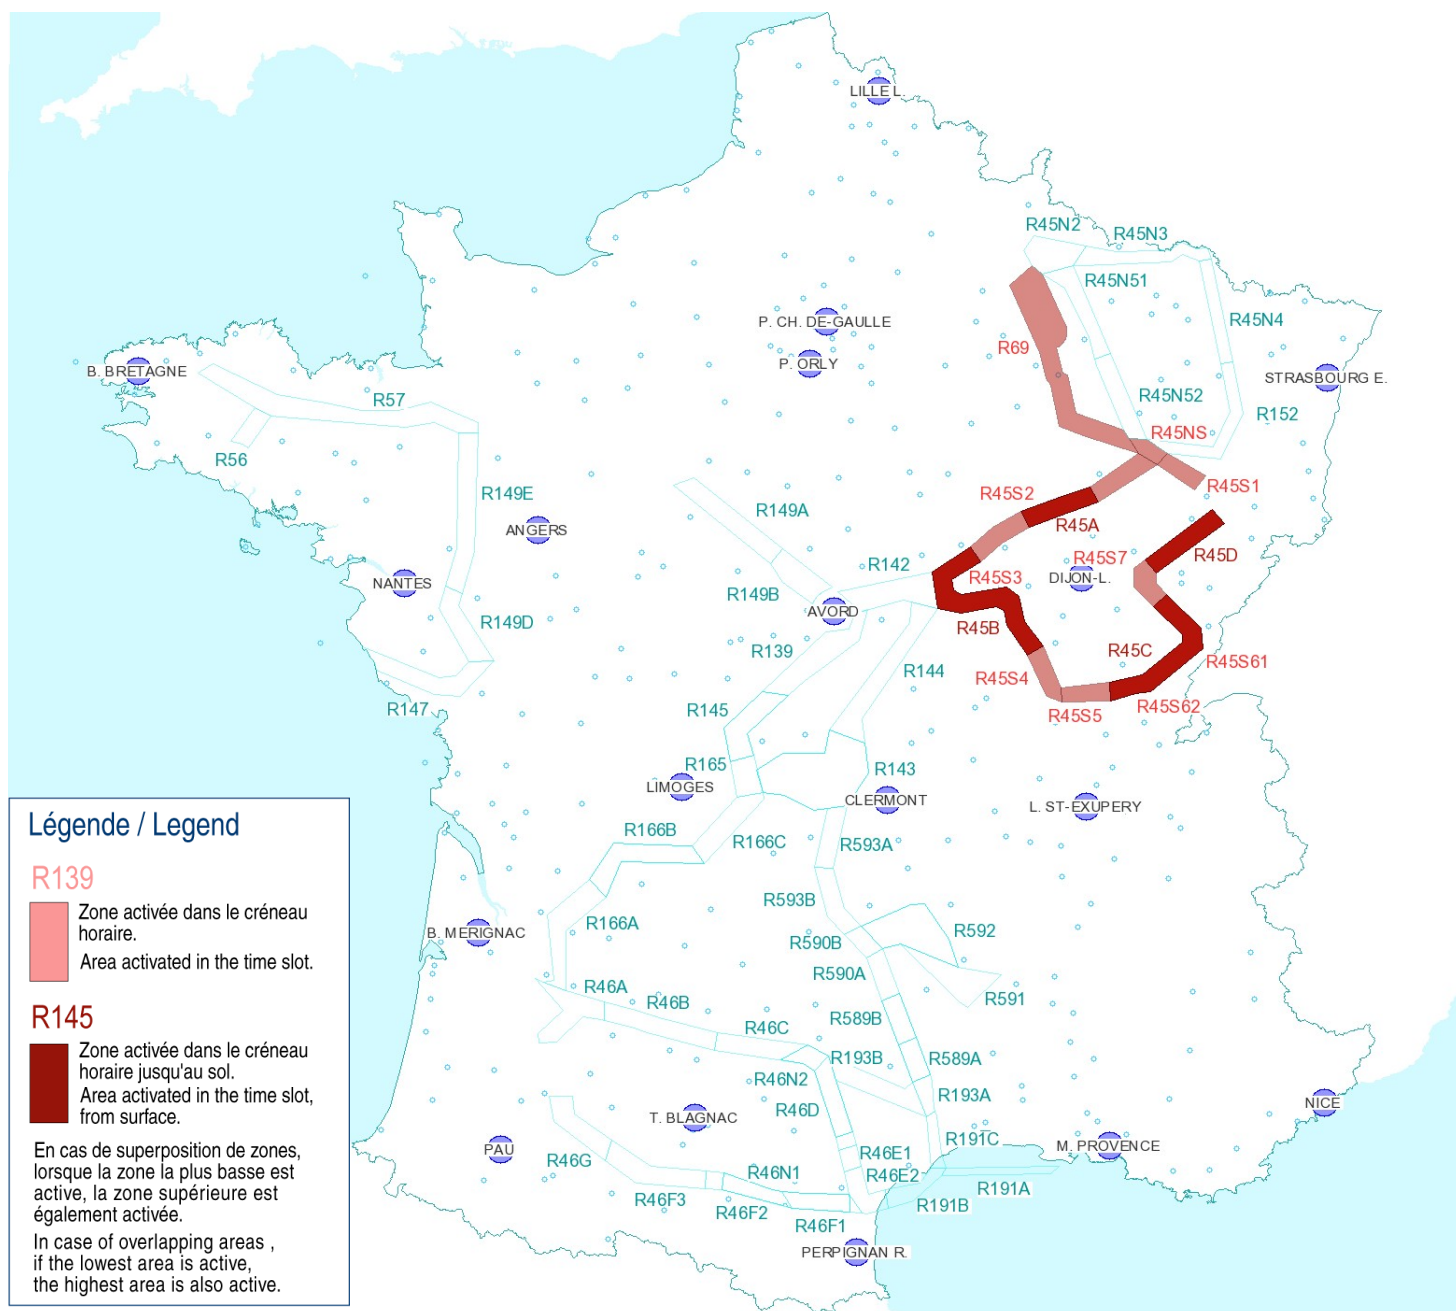

AFTN : LFFAYNYX

Activités Réseau Très Basse Altitude Défense

Very Low Altitude Airforce Network Activity

Version: 20211018_1527

Type de restriction : Contournement obligatoire.
Entraînement militaire très grande vitesse très basse altitude. Le pilote militaire n'assure pas la prévention des collisions.

Type of restriction : Compulsory avoidance.
Very high speed military training flights at very low altitude . Military pilots cannot comply with airborne collision avoidance rules.

Lever du Soleil à AVORD (SR): 06h13 UTC
Sunrise AVORD (SR): 06h13 UTC

Coucher du Soleil à AVORD (SS): 16h56 UTC
Sunset AVORD (SS): 16h56 UTC

Créneau horaire: 19/10/2021 de 11h30 à 15h00 Heures UTC

Time slot: 2021/10/19 from 11h30 to 15h00 UTC

Prendre connaissance des autres activités publiées dans l'AIP, par NOTAM et par SUP-AIP
 Note: other activities published in AIP, by NOTAM and AIP SUP