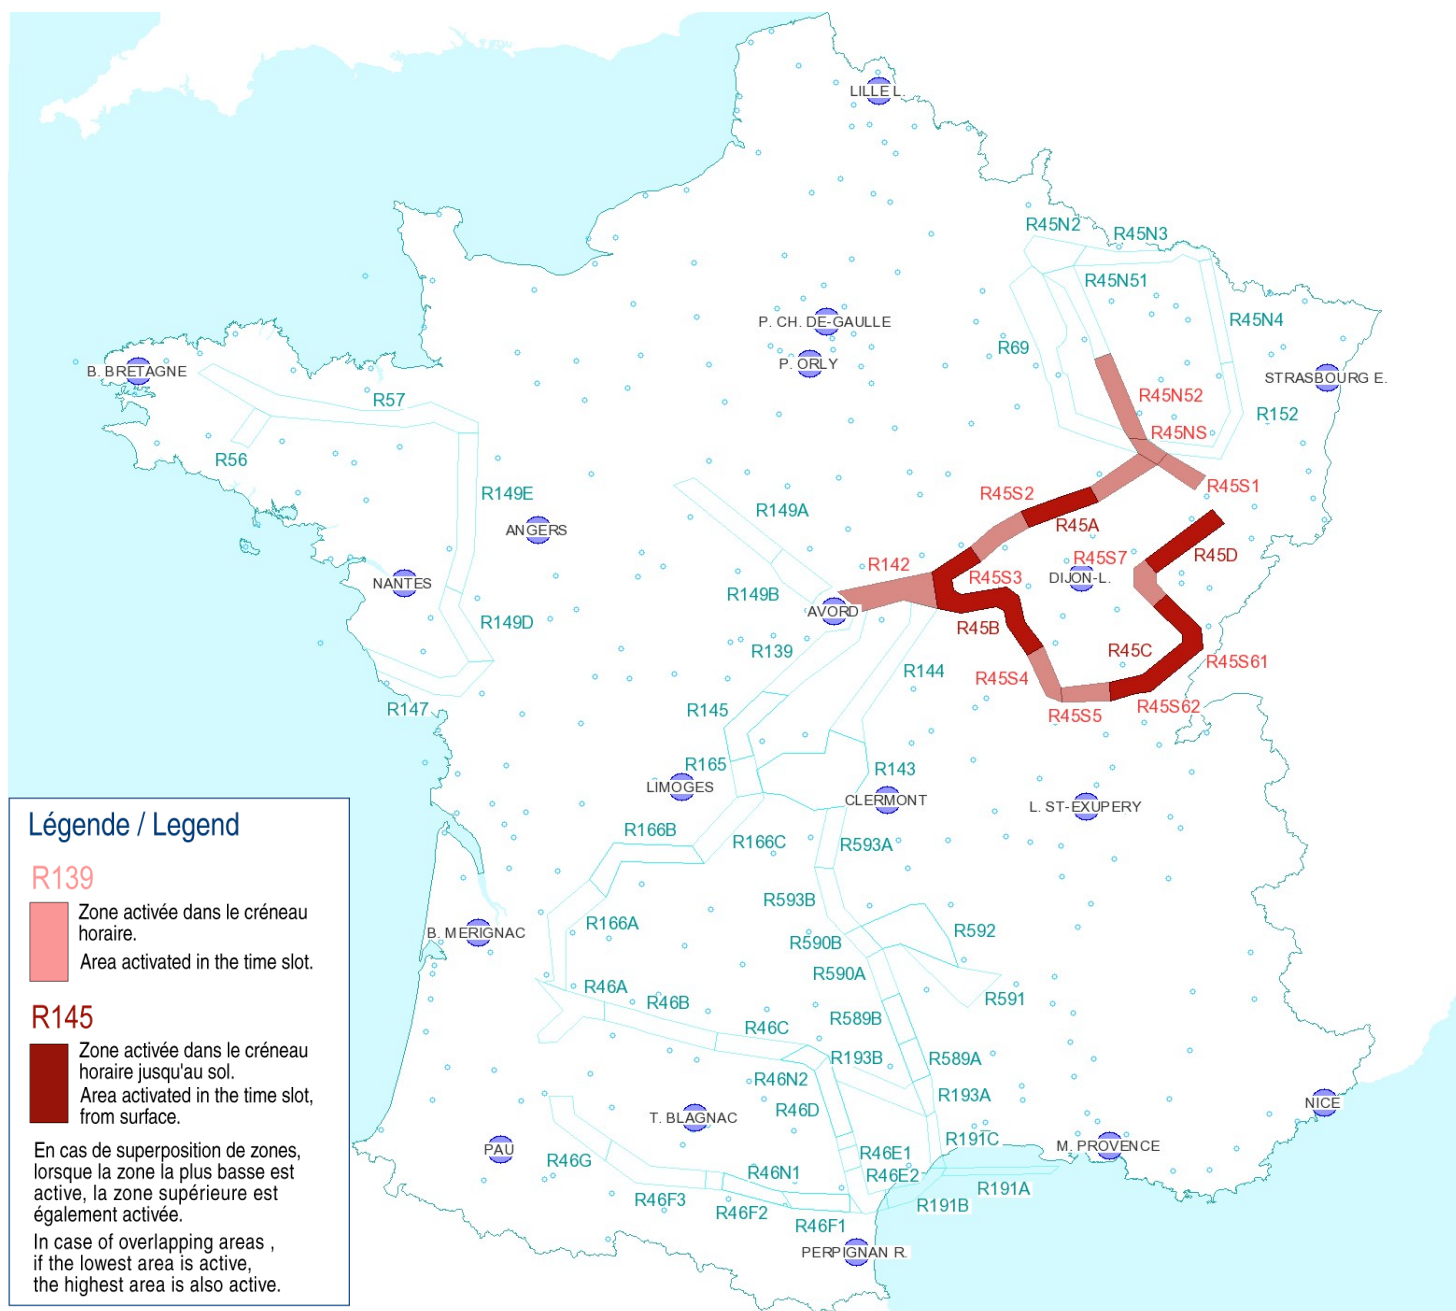

AFTN : LFFAYNYX

Activités Réseau Très Basse Altitude Défense

Very Low Altitude Airforce Network Activity

Version: 20211018_1527

Type de restriction : Contournement obligatoire. Entraînement militaire très grande vitesse très basse altitude. Le pilote militaire n'assure pas la prévention des collisions.

Type of restriction : Compulsory avoidance. Very high speed military training flights at very low altitude. Military pilots cannot comply with airborne collision avoidance rules.

Lever du Soleil à AVORD (SR): 06h13 UTC
Sunrise AVORD (SR): 06h13 UTC

Coucher du Soleil à AVORD (SS): 16h56 UTC
Sunset AVORD (SS): 16h56 UTC

Créneau horaire: 19/10/2021 de 05h43 à 10h00 Heures UTC

Time slot: 2021/10/19 from 05h43 to 10h00 UTC

Prendre connaissance des autres activités publiées dans l'AIP, par NOTAM et par SUP-AIP
 Note: other activities published in AIP, by NOTAM and AIP SUP