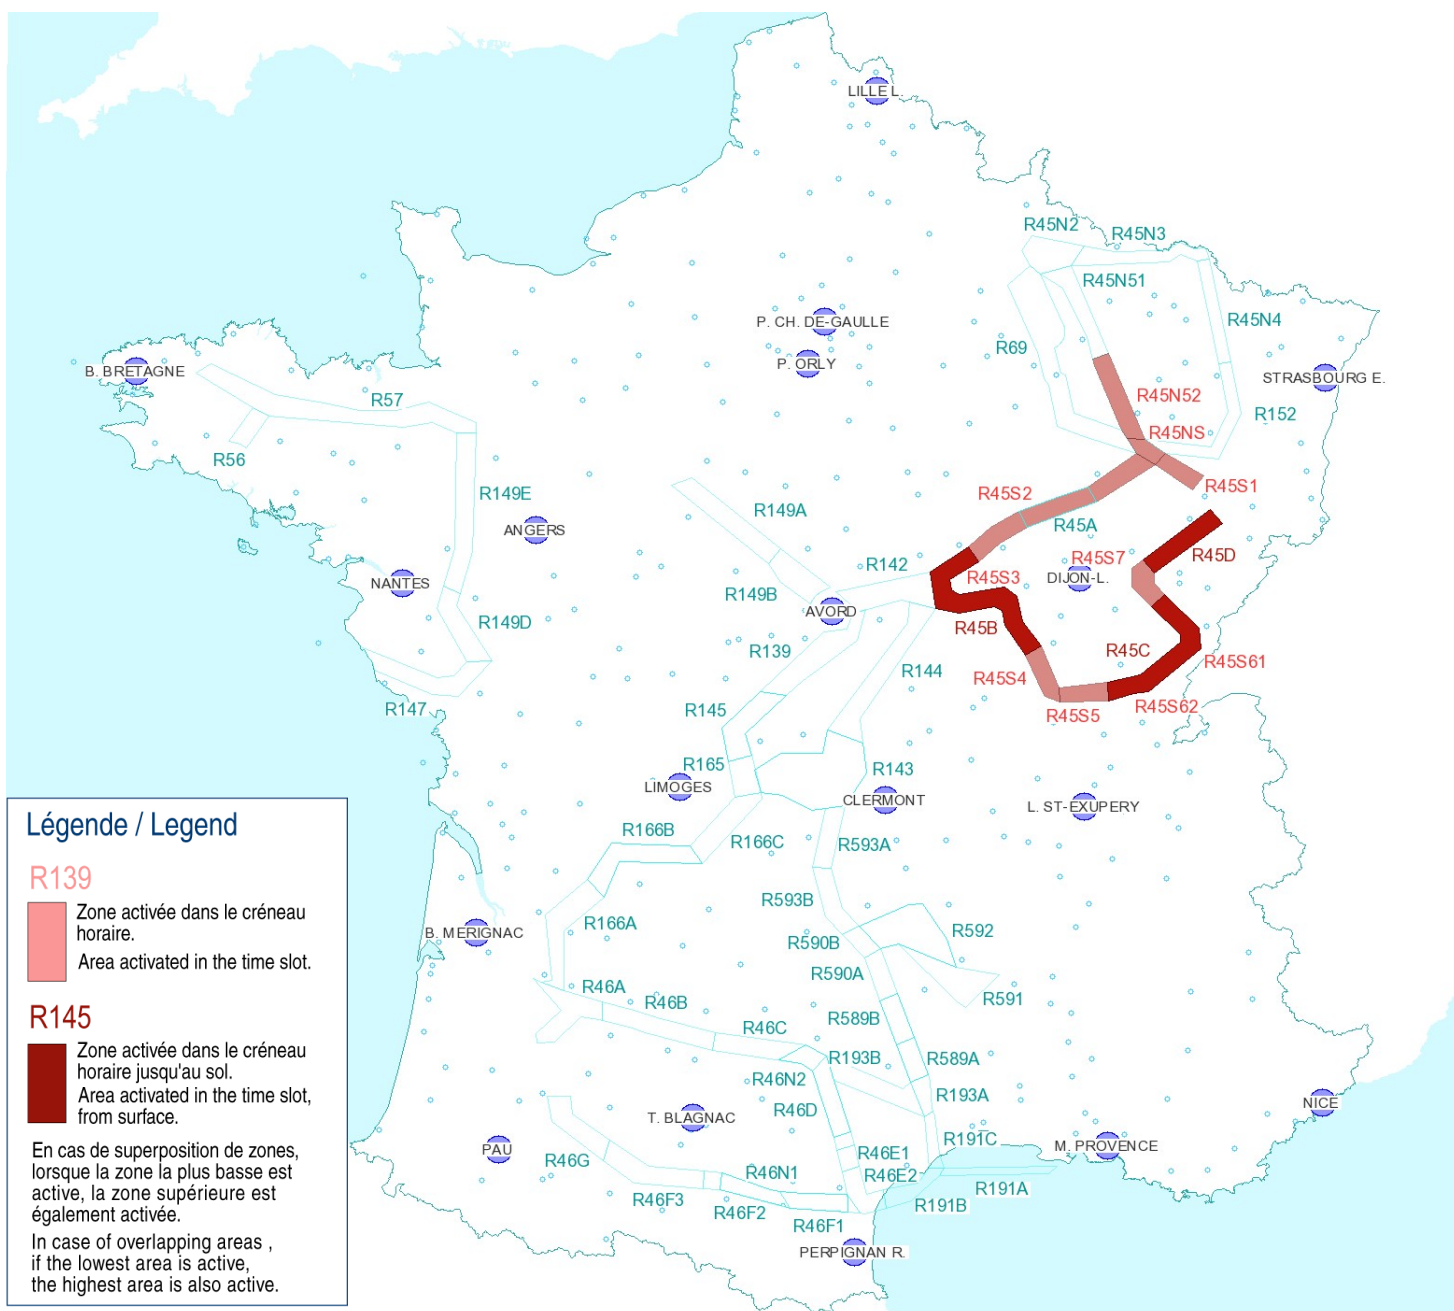

AFTN : LFFAYNYX

Activités Réseau Très Basse Altitude Défense

Very Low Altitude Airforce Network Activity

Version: 20210922_1533

Type de restriction : Contournement obligatoire. Entraînement militaire très grande vitesse très basse altitude. Le pilote militaire n'assure pas la prévention des collisions.

Type of restriction : Compulsory avoidance. Very high speed military training flights at very low altitude. Military pilots cannot comply with airborne collision avoidance rules.

Lever du Soleil à AVORD (SR): 05h37 UTC
Sunrise AVORD (SR): 05h37 UTC

Coucher du Soleil à AVORD (SS): 17h46 UTC
Sunset AVORD (SS): 17h46 UTC

Créneau horaire: 23/09/2021 de 11h30 à 15h00 Heures UTC

Time slot: 2021/09/23 from 11h30 to 15h00 UTC

Légende / Legend

R139

Zone activée dans le créneau horaire.
Area activated in the time slot.

R145

Zone activée dans le créneau horaire jusqu'au sol.
Area activated in the time slot, from surface.

En cas de superposition de zones, lorsque la zone la plus basse est active, la zone supérieure est également activée.