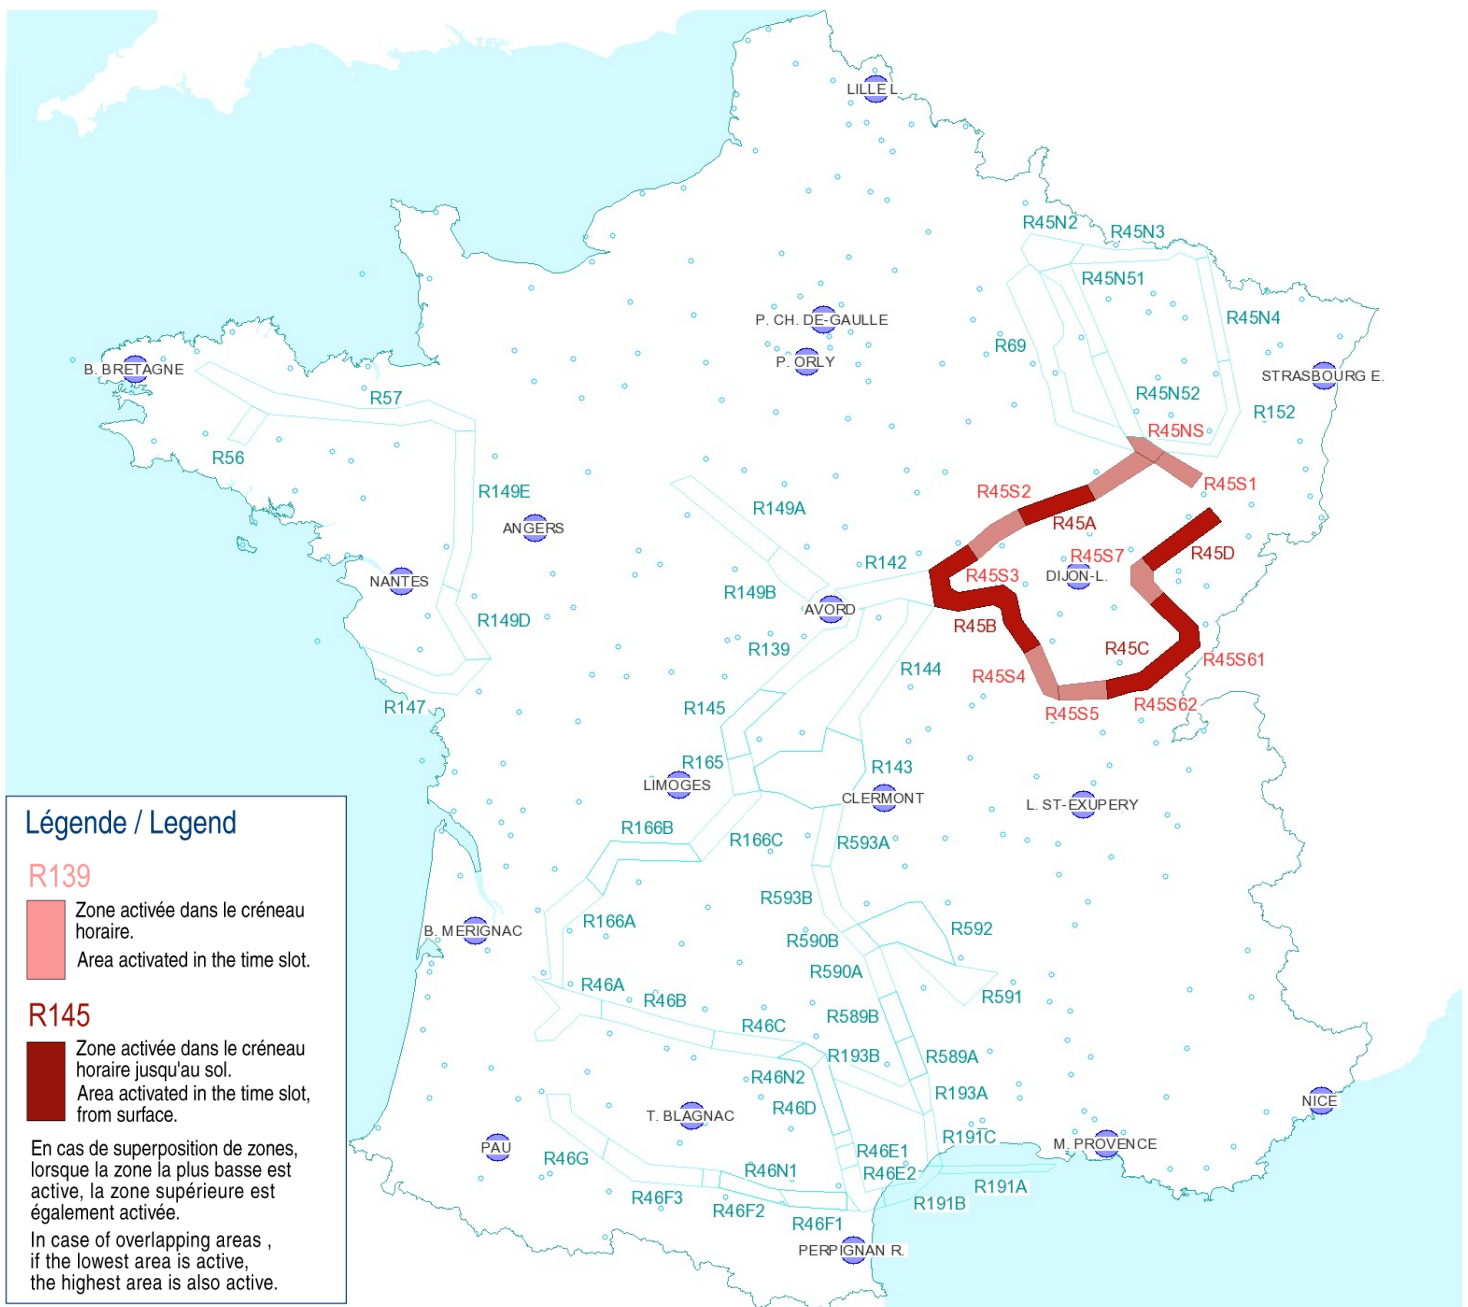

AFTN : LFFAYNYX

Activités Réseau Très Basse Altitude Défense

Very Low Altitude Airforce Network Activity

Version: 20210922_1533

Type de restriction : Contournement obligatoire. Entraînement militaire très grande vitesse très basse altitude. Le pilote militaire n'assure pas la prévention des collisions.

Type of restriction : Compulsory avoidance. Very high speed military training flights at very low altitude. Military pilots cannot comply with airborne collision avoidance rules.

Lever du Soleil à AVORD (SR): 05h37 UTC
Sunrise AVORD (SR): 05h37 UTC

Coucher du Soleil à AVORD (SS): 17h46 UTC
Sunset AVORD (SS): 17h46 UTC

Créneau horaire: 23/09/2021 de 05h07 à 10h00 Heures UTC

Time slot: 2021/09/23 from 05h07 to 10h00 UTC

Légende / Legend

R139
Zone activée dans le créneau horaire.
Area activated in the time slot.

R145
Zone activée dans le créneau horaire jusqu'au sol.
Area activated in the time slot, from surface.

En cas de superposition de zones, lorsque la zone la plus basse est active, la zone supérieure est également activée.