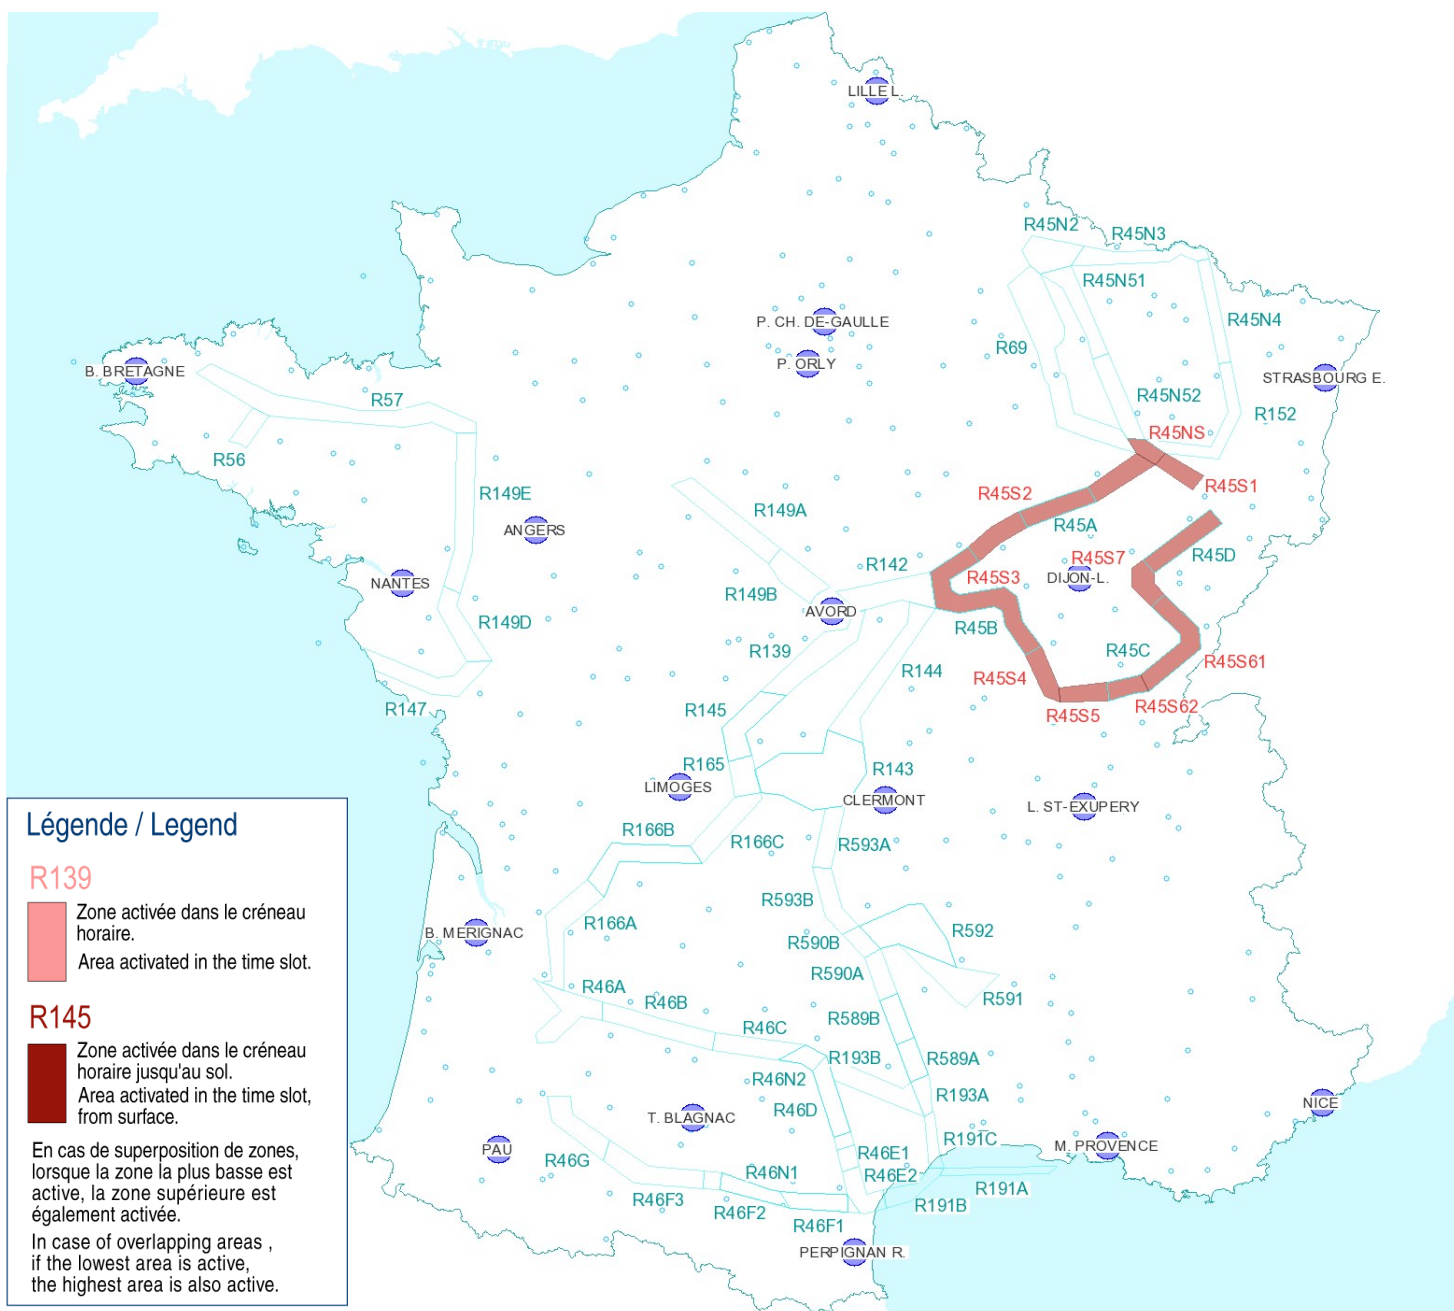

AFTN : LFFAYNYX

Activités Réseau Très Basse Altitude Défense

Very Low Altitude Airforce Network Activity

Version: 20210517_1513

Type de restriction : Contournement obligatoire.
Entraînement militaire très grande vitesse très basse altitude. Le pilote militaire n'assure pas la prévention des collisions.

Type of restriction : Compulsory avoidance.
Very high speed military training flights at very low altitude . Military pilots cannot comply with airborne collision avoidance rules.

Lever du Soleil à AVORD (SR): 04h10 UTC
Sunrise AVORD (SR): 04h10 UTC

Coucher du Soleil à AVORD (SS): 19h21 UTC
Sunset AVORD (SS): 19h21 UTC

Créneau horaire: 18/05/2021 de 15h00 à 19h21 Heures UTC

Time slot: 2021/05/18 from 15h00 to 19h21 UTC

Légende / Legend

R139
Zone activée dans le créneau horaire.
Area activated in the time slot.

R145
Zone activée dans le créneau horaire jusqu'au sol.
Area activated in the time slot, from surface.

En cas de superposition de zones, lorsque la zone la plus basse est active, la zone supérieure est également activée.
In case of overlapping areas, if the lowest area is active, the highest area is also active.