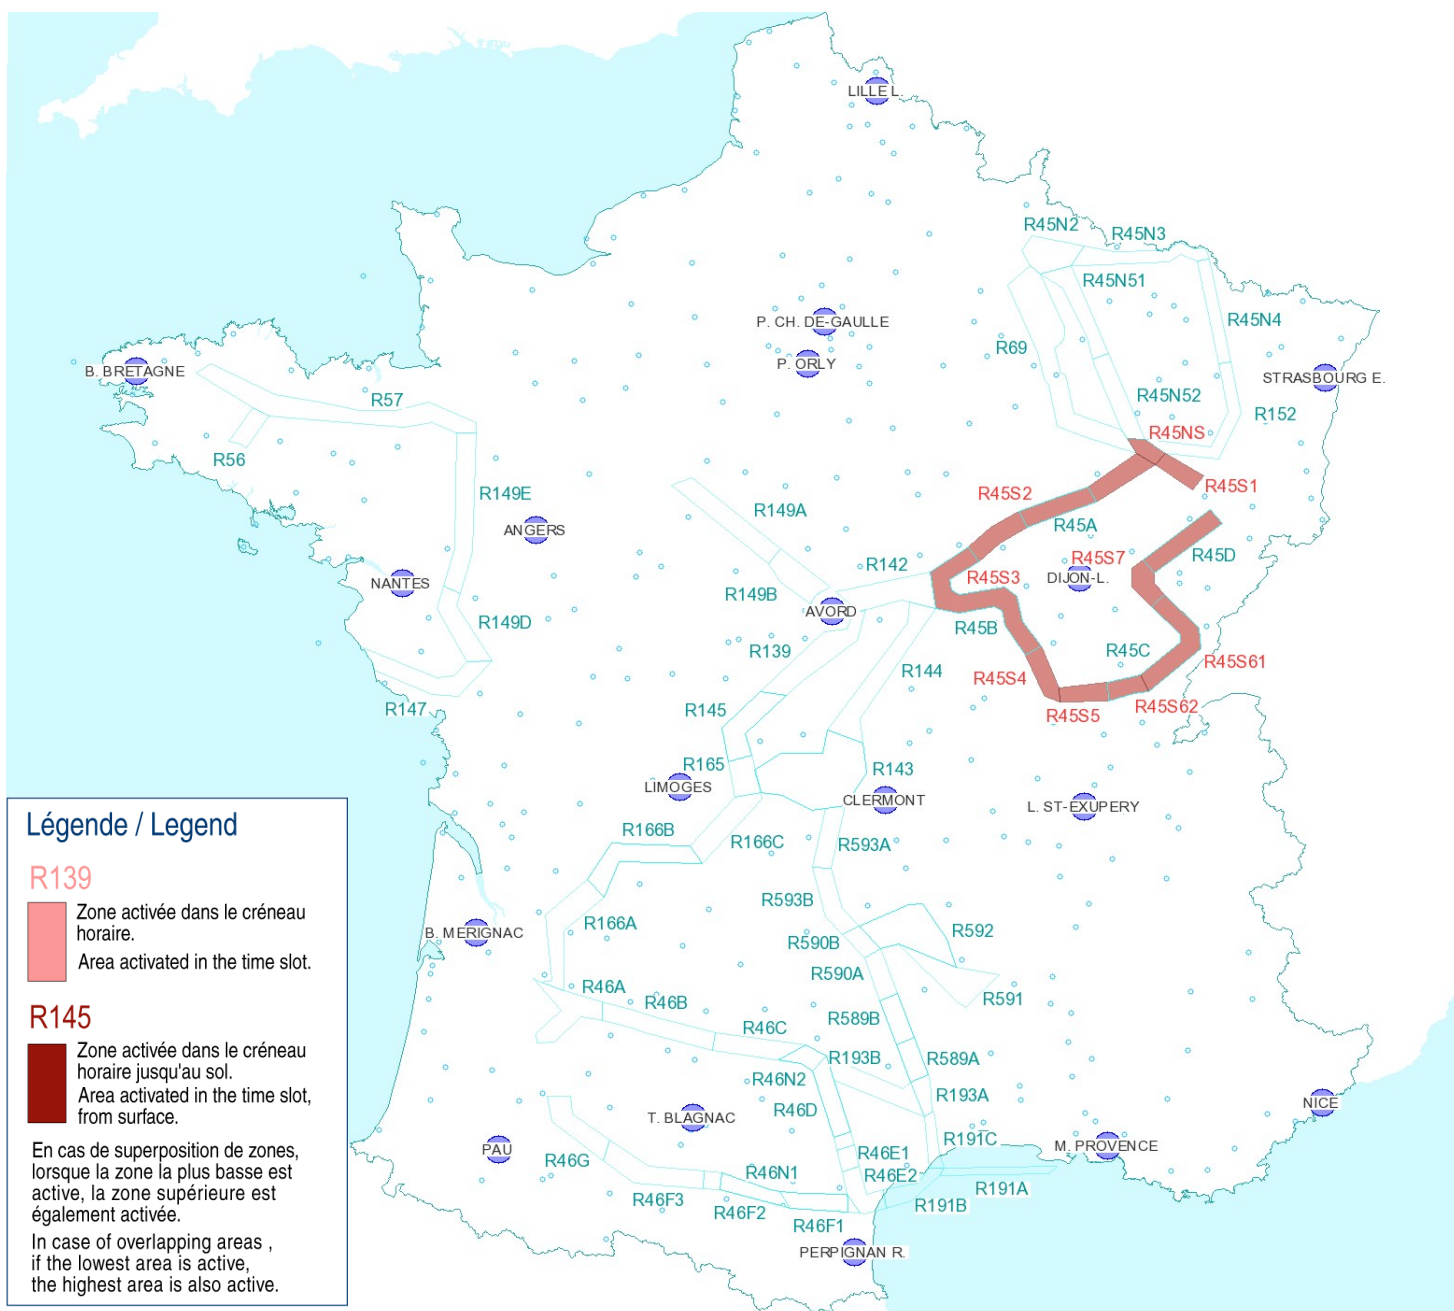

AFTN : LFFAYNYX

Activités Réseau Très Basse Altitude Défense

Very Low Altitude Airforce Network Activity

Version: 20210517\_1513

Type de restriction : Contournement obligatoire. Entraînement militaire très grande vitesse très basse altitude. Le pilote militaire n'assure pas la prévention des collisions.

Type of restriction : Compulsory avoidance. Very high speed military training flights at very low altitude. Military pilots cannot comply with airborne collision avoidance rules.

Lever du Soleil à AVORD (SR): 04h10 UTC  
Sunrise AVORD (SR): 04h10 UTC

Coucher du Soleil à AVORD (SS): 19h21 UTC  
Sunset AVORD (SS): 19h21 UTC

Créneau horaire: 18/05/2021 de 11h30 à 15h00 Heures UTC

Time slot: 2021/05/18 from 11h30 to 15h00 UTC

Légende / Legend

R139

Zone activée dans le créneau horaire.  
Area activated in the time slot.

R145

Zone activée dans le créneau horaire jusqu'au sol.  
Area activated in the time slot, from surface.

En cas de superposition de zones, lorsque la zone la plus basse est active, la zone supérieure est également activée.