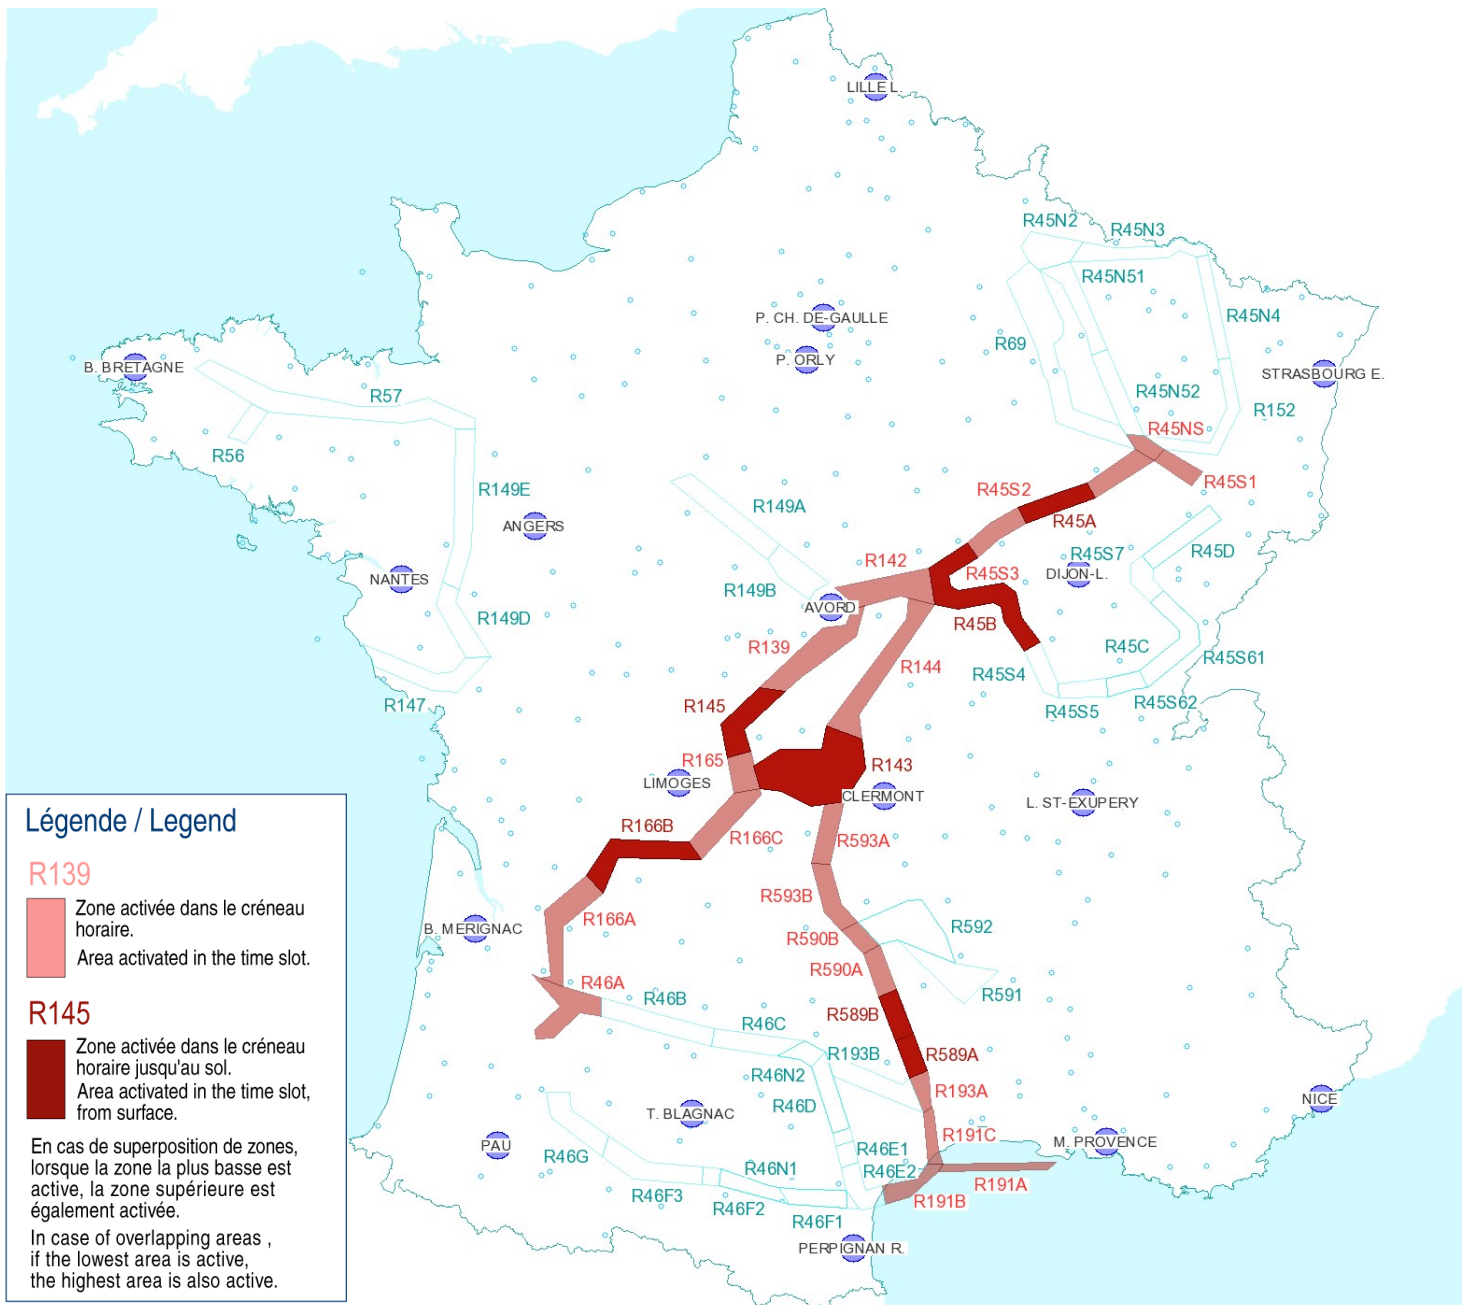

Direction des Opérations

Service de l'Information Aéronautique

DSNA

<http://www.sia.aviation-civile.gouv.fr>

BUREAU NOTAM INTERNATIONAL

☎ 33 (0)5 57 92 57 92

Fax : 33 (0)5 57 92 57 99

✉ nof.ops@aviation-civile.gouv.fr

AFTN : LFFAYNYX

Activités Réseau Très Basse Altitude Défense

Very Low Altitude Airforce Network Activity

Version: 20210517_1513

Type de restriction : Contournement obligatoire.
Entraînement militaire très grande vitesse très basse altitude. Le pilote militaire n'assure pas la prévention des collisions.

Type of restriction : Compulsory avoidance.
Very high speed military training flights at very low altitude . Military pilots cannot comply with airborne collision avoidance rules.

Lever du Soleil à AVORD (SR): 04h10 UTC
Sunrise AVORD (SR): 04h10 UTC

Coucher du Soleil à AVORD (SS): 19h21 UTC
Sunset AVORD (SS): 19h21 UTC

Créneau horaire: 18/05/2021 de 03h40 à 10h00 Heures UTC

Time slot: 2021/05/18 from 03h40 to 10h00 UTC

Légende / Legend

R139

Zone activée dans le créneau horaire.
Area activated in the time slot.

R145

Zone activée dans le créneau horaire jusqu'au sol.
Area activated in the time slot, from surface.

En cas de superposition de zones, lorsque la zone la plus basse est active, la zone supérieure est également activée.

In case of overlapping areas, if the lowest area is active, the highest area is also active.

Prendre connaissance des autres activités publiées dans l'AIP, par NOTAM et par SUP-AIP

Note: other activities published in AIP, by NOTAM and AIP SUP