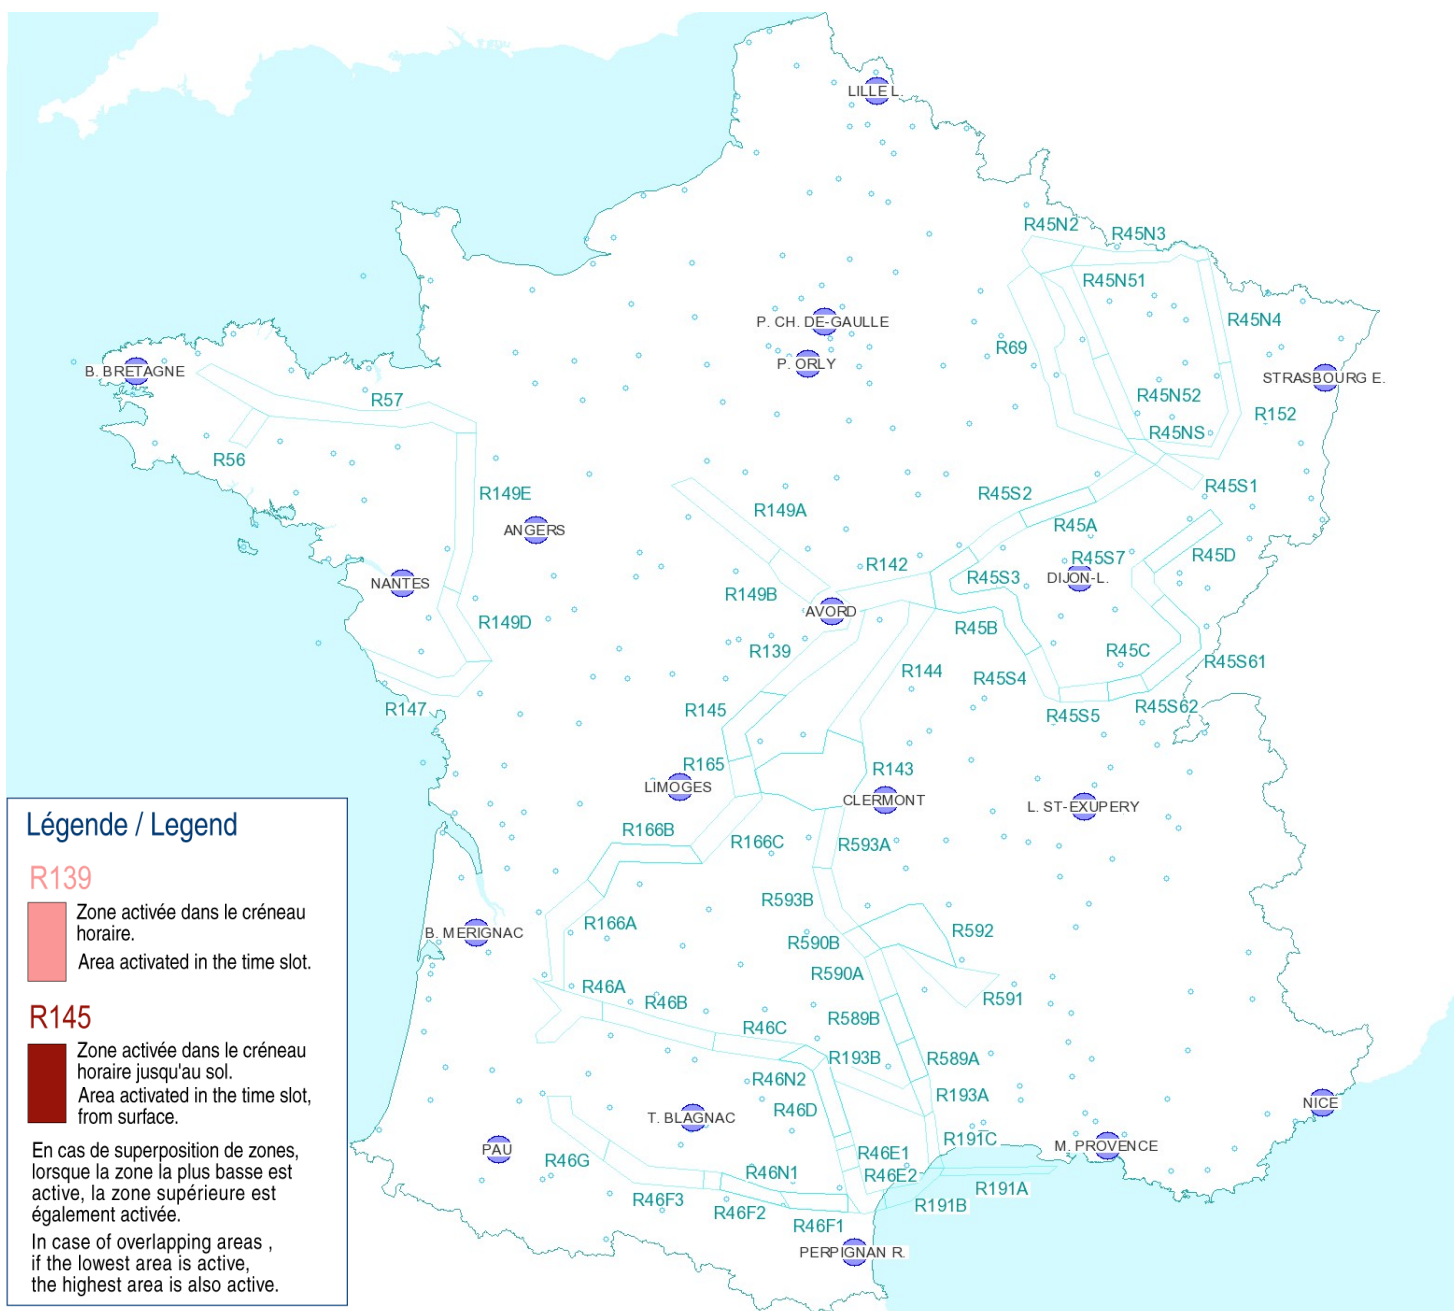

AFTN : LFFAYNYX

Activités Réseau Très Basse Altitude Défense

Very Low Altitude Airforce Network Activity

Version: 20210225\_1512

**Type de restriction : Contournement obligatoire.**  
Entraînement militaire très grande vitesse très basse altitude. Le pilote militaire n'assure pas la prévention des collisions.

**Type of restriction : Compulsory avoidance.**  
Very high speed military training flights at very low altitude . Military pilots cannot comply with airborne collision avoidance rules.

Lever du Soleil à AVORD (SR): 06h35 UTC  
Sunrise AVORD (SR): 06h35 UTC

Coucher du Soleil à AVORD (SS): 17h30 UTC  
Sunset AVORD (SS): 17h30 UTC

**Créneau horaire: 26/02/2021 de 17h30 à 23h59 Heures UTC**

**Time slot: 2021/02/26 from 17h30 to 23h59 UTC**

Légende / Legend

R139

Zone activée dans le créneau horaire.  
Area activated in the time slot.

R145

Zone activée dans le créneau horaire jusqu'au sol.  
Area activated in the time slot, from surface.

En cas de superposition de zones, lorsque la zone la plus basse est active, la zone supérieure est également activée.