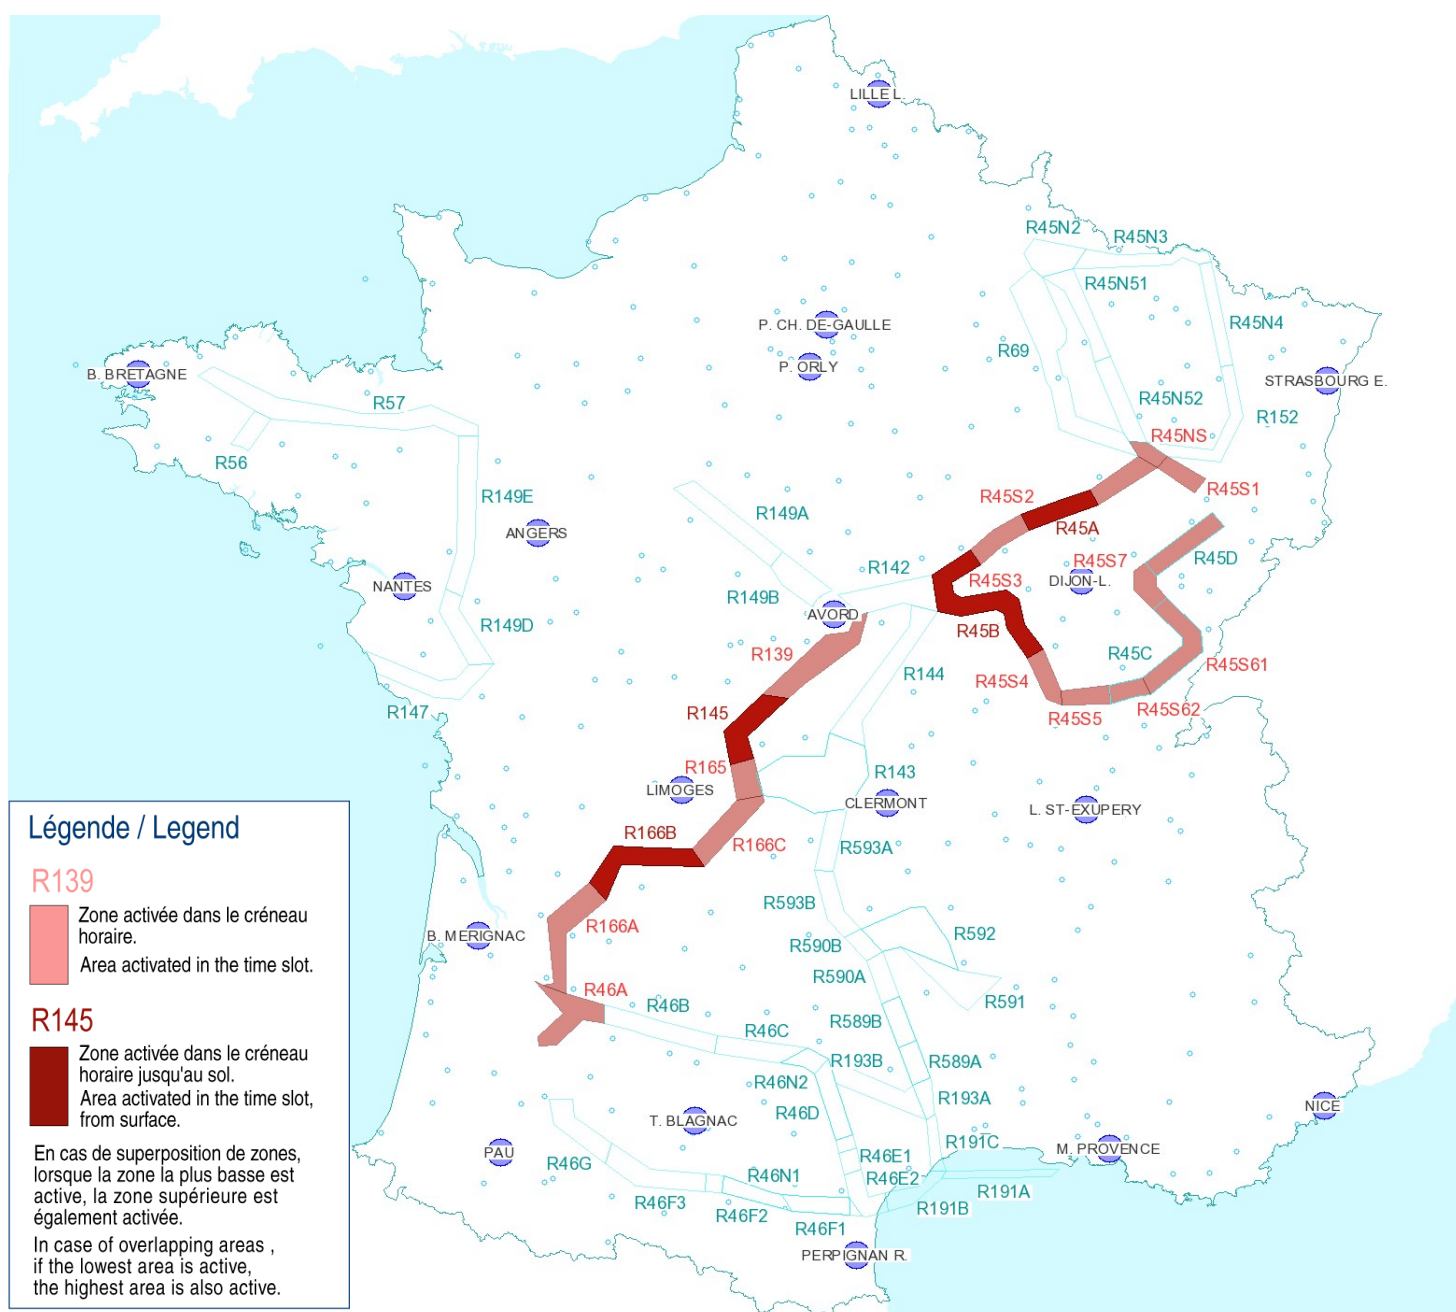

Direction des Opérations

Service de l'Information Aéronautique

DSNA

<http://www.sia.aviation-civile.gouv.fr>

BUREAU NOTAM INTERNATIONAL

☎ 33 (0)5 57 92 57 92

Fax : 33 (0)5 57 92 57 99

✉ nof.ops@aviation-civile.gouv.fr

AFTN : LFFAYNYX

Activités Réseau Très Basse Altitude Défense

Very Low Altitude Airforce Network Activity

Version: 20210225_1512

Type de restriction : Contournement obligatoire.
Entraînement militaire très grande vitesse très basse altitude. Le pilote militaire n'assure pas la prévention des collisions.

Type of restriction : Compulsory avoidance.
Very high speed military training flights at very low altitude . Military pilots cannot comply with airborne collision avoidance rules.

Lever du Soleil à AVORD (SR): 06h35 UTC
Sunrise AVORD (SR): 06h35 UTC

Coucher du Soleil à AVORD (SS): 17h30 UTC
Sunset AVORD (SS): 17h30 UTC

Créneau horaire: 26/02/2021 de 06h05 à 11h00 Heures UTC

Time slot: 2021/02/26 from 06h05 to 11h00 UTC

Légende / Legend

R139

Zone activée dans le créneau horaire.
Area activated in the time slot.

R145

Zone activée dans le créneau horaire jusqu'au sol.
Area activated in the time slot, from surface.

En cas de superposition de zones, lorsque la zone la plus basse est active, la zone supérieure est également activée.

In case of overlapping areas, if the lowest area is active, the highest area is also active.

Prendre connaissance des autres activités publiées dans l'AIP, par NOTAM et par SUP-AIP

Note: other activities published in AIP, by NOTAM and AIP SUP