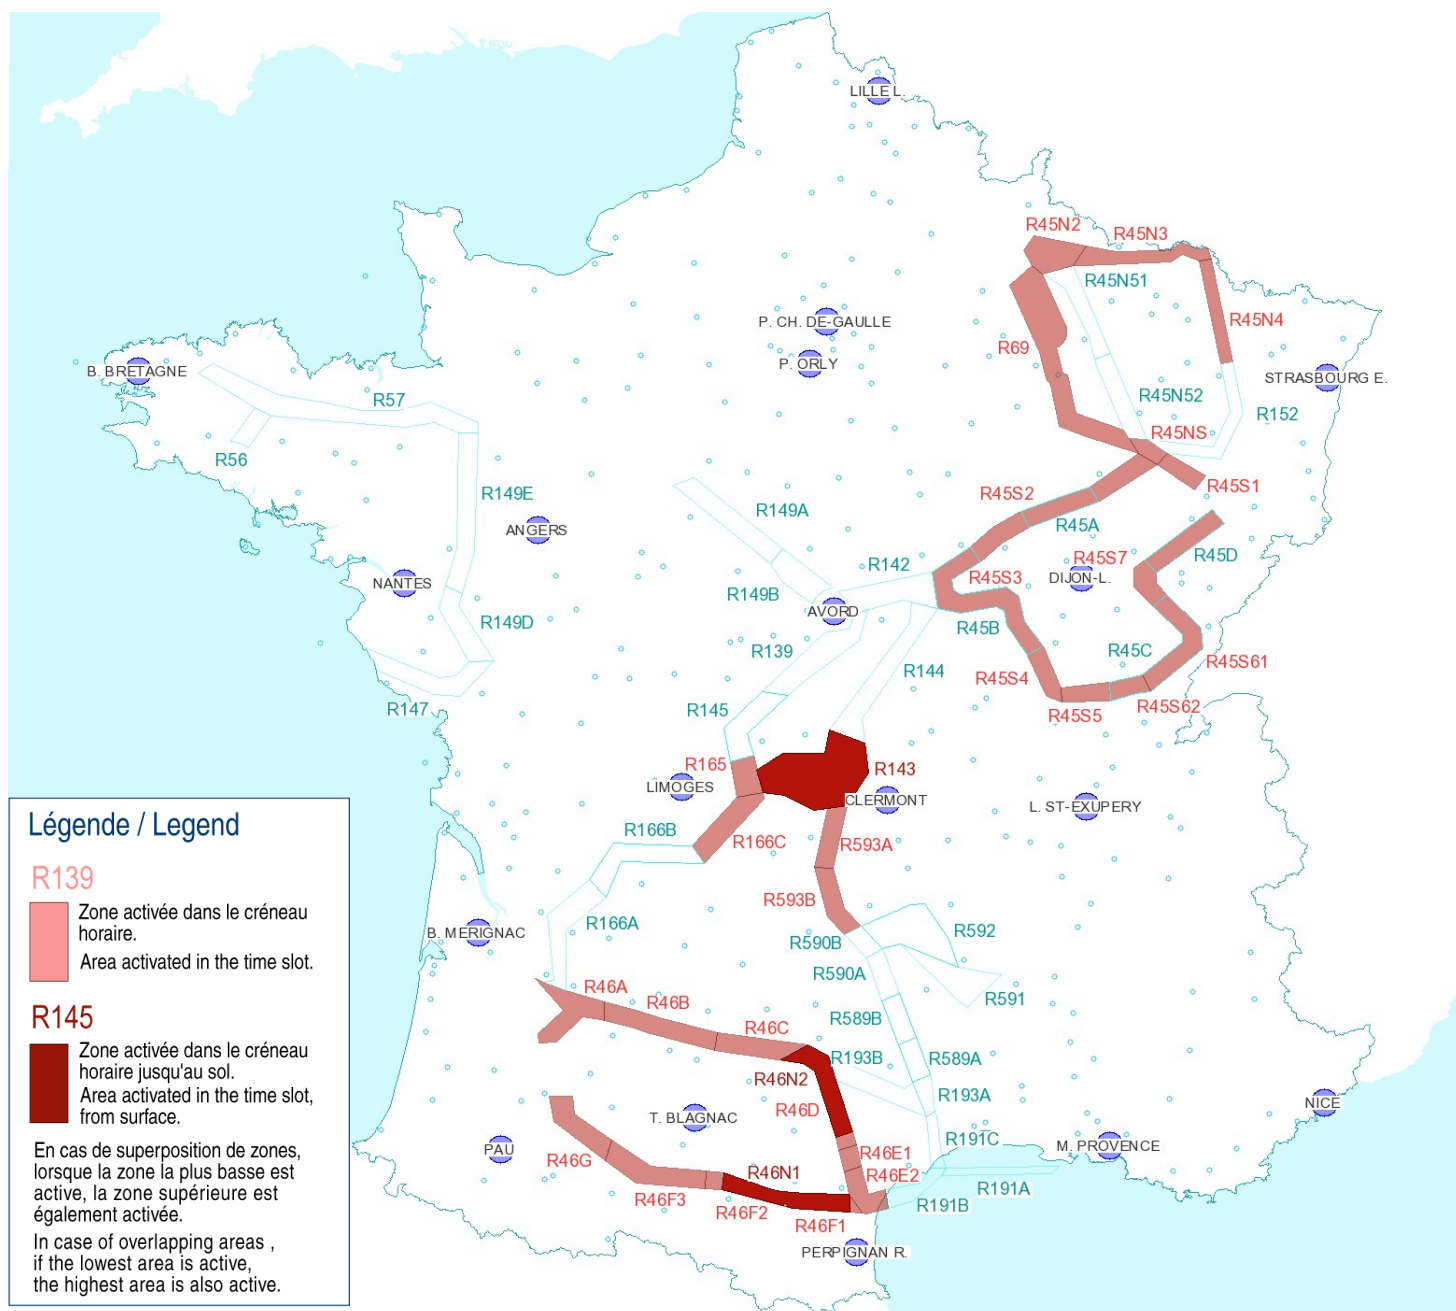

AFTN : LFFAYNYX

Activités Réseau Très Basse Altitude Défense

Very Low Altitude Airforce Network Activity

Version: 20210224_1532

Type de restriction : Contournement obligatoire. Entraînement militaire très grande vitesse très basse altitude. Le pilote militaire n'assure pas la prévention des collisions.

Type of restriction : Compulsory avoidance. Very high speed military training flights at very low altitude. Military pilots cannot comply with airborne collision avoidance rules.

Lever du Soleil à AVORD (SR): 06h37 UTC
Sunrise AVORD (SR): 06h37 UTC

Coucher du Soleil à AVORD (SS): 17h28 UTC
Sunset AVORD (SS): 17h28 UTC

Créneau horaire: 25/02/2021 de 17h28 à 23h59 Heures UTC

Time slot: 2021/02/25 from 17h28 to 23h59 UTC

Prendre connaissance des autres activités publiées dans l'AIP, par NOTAM et par SUP-AIP
 Note: other activities published in AIP, by NOTAM and AIP SUP