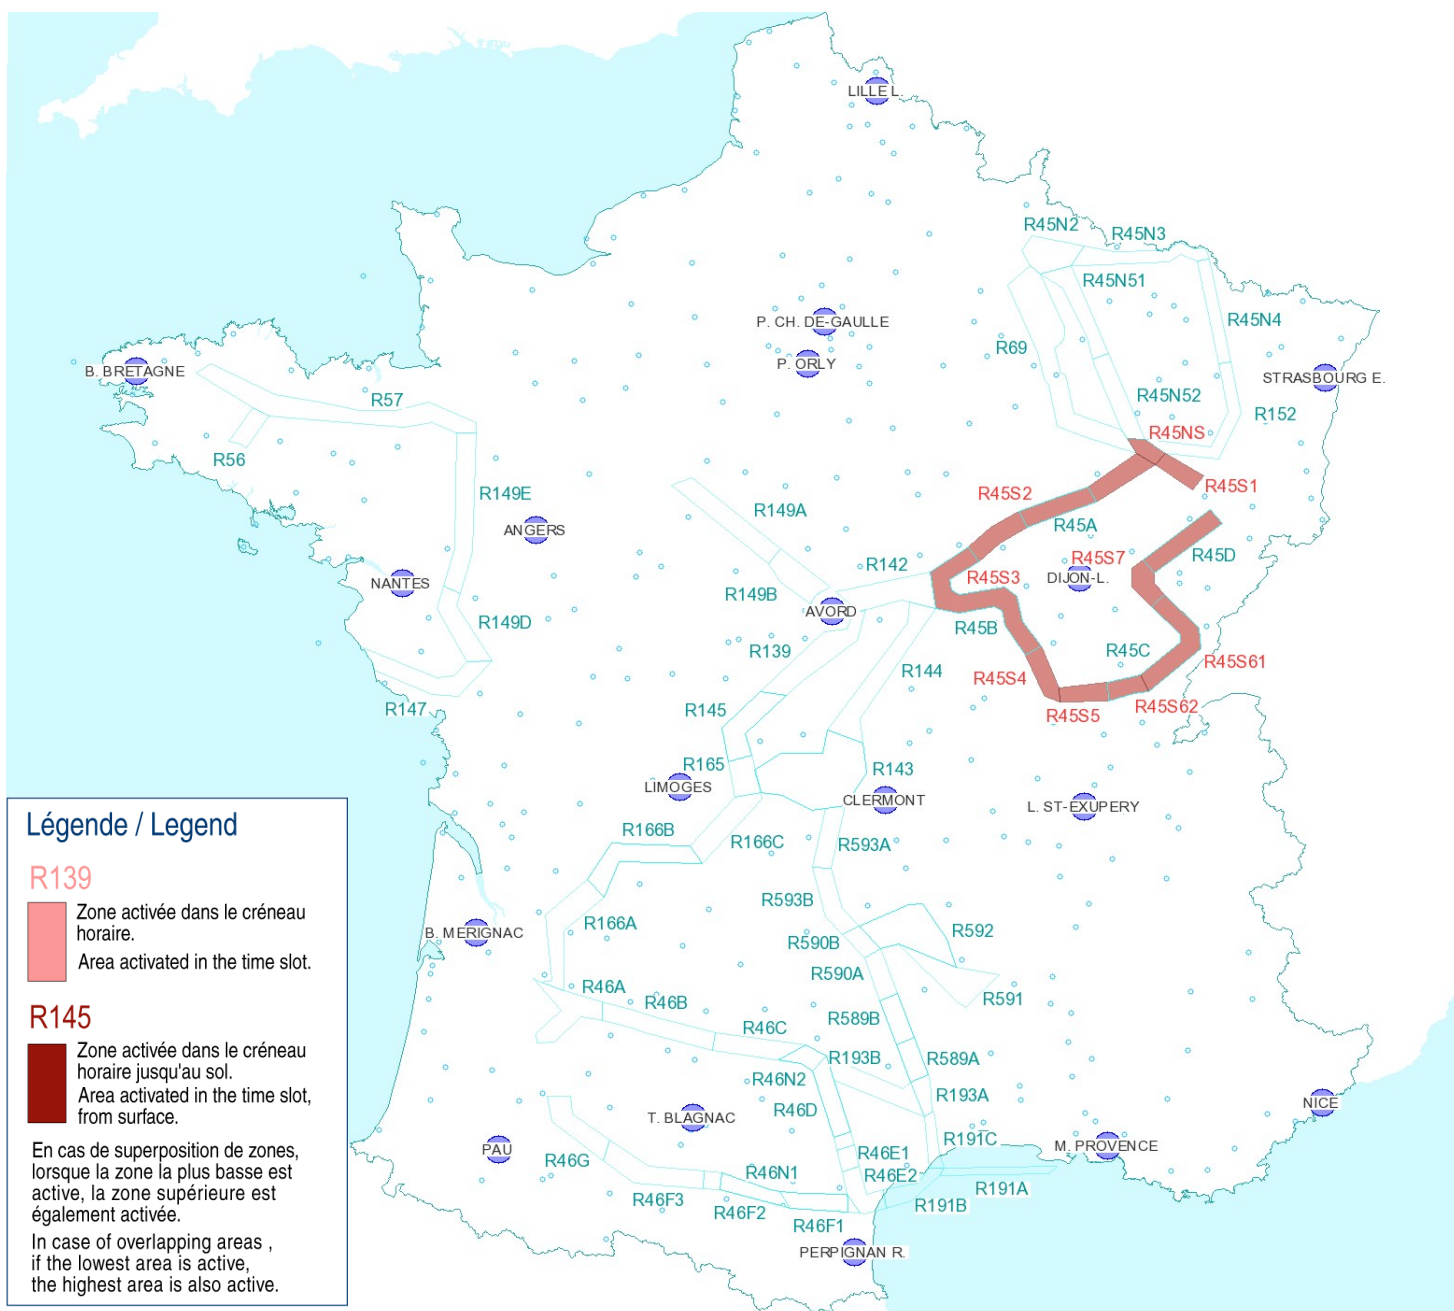

AFTN : LFFAYNYX

Activités Réseau Très Basse Altitude Défense

Very Low Altitude Airforce Network Activity

Version: 20201202_1515

Type de restriction : Contournement obligatoire. Entraînement militaire très grande vitesse très basse altitude. Le pilote militaire n'assure pas la prévention des collisions.

Type of restriction : Compulsory avoidance. Very high speed military training flights at very low altitude. Military pilots cannot comply with airborne collision avoidance rules.

Lever du Soleil à AVORD (SR): 07h18 UTC
Sunrise AVORD (SR): 07h18 UTC

Coucher du Soleil à AVORD (SS): 16h01 UTC
Sunset AVORD (SS): 16h01 UTC

Créneau horaire: 04/12/2020 de 00h00 à 06h48 Heures UTC

Time slot: 2020/12/04 from 00h00 to 06h48 UTC

Prendre connaissance des autres activités publiées dans l'AIP, par NOTAM et par SUP-AIP
 Note: other activities published in AIP, by NOTAM and AIP SUP