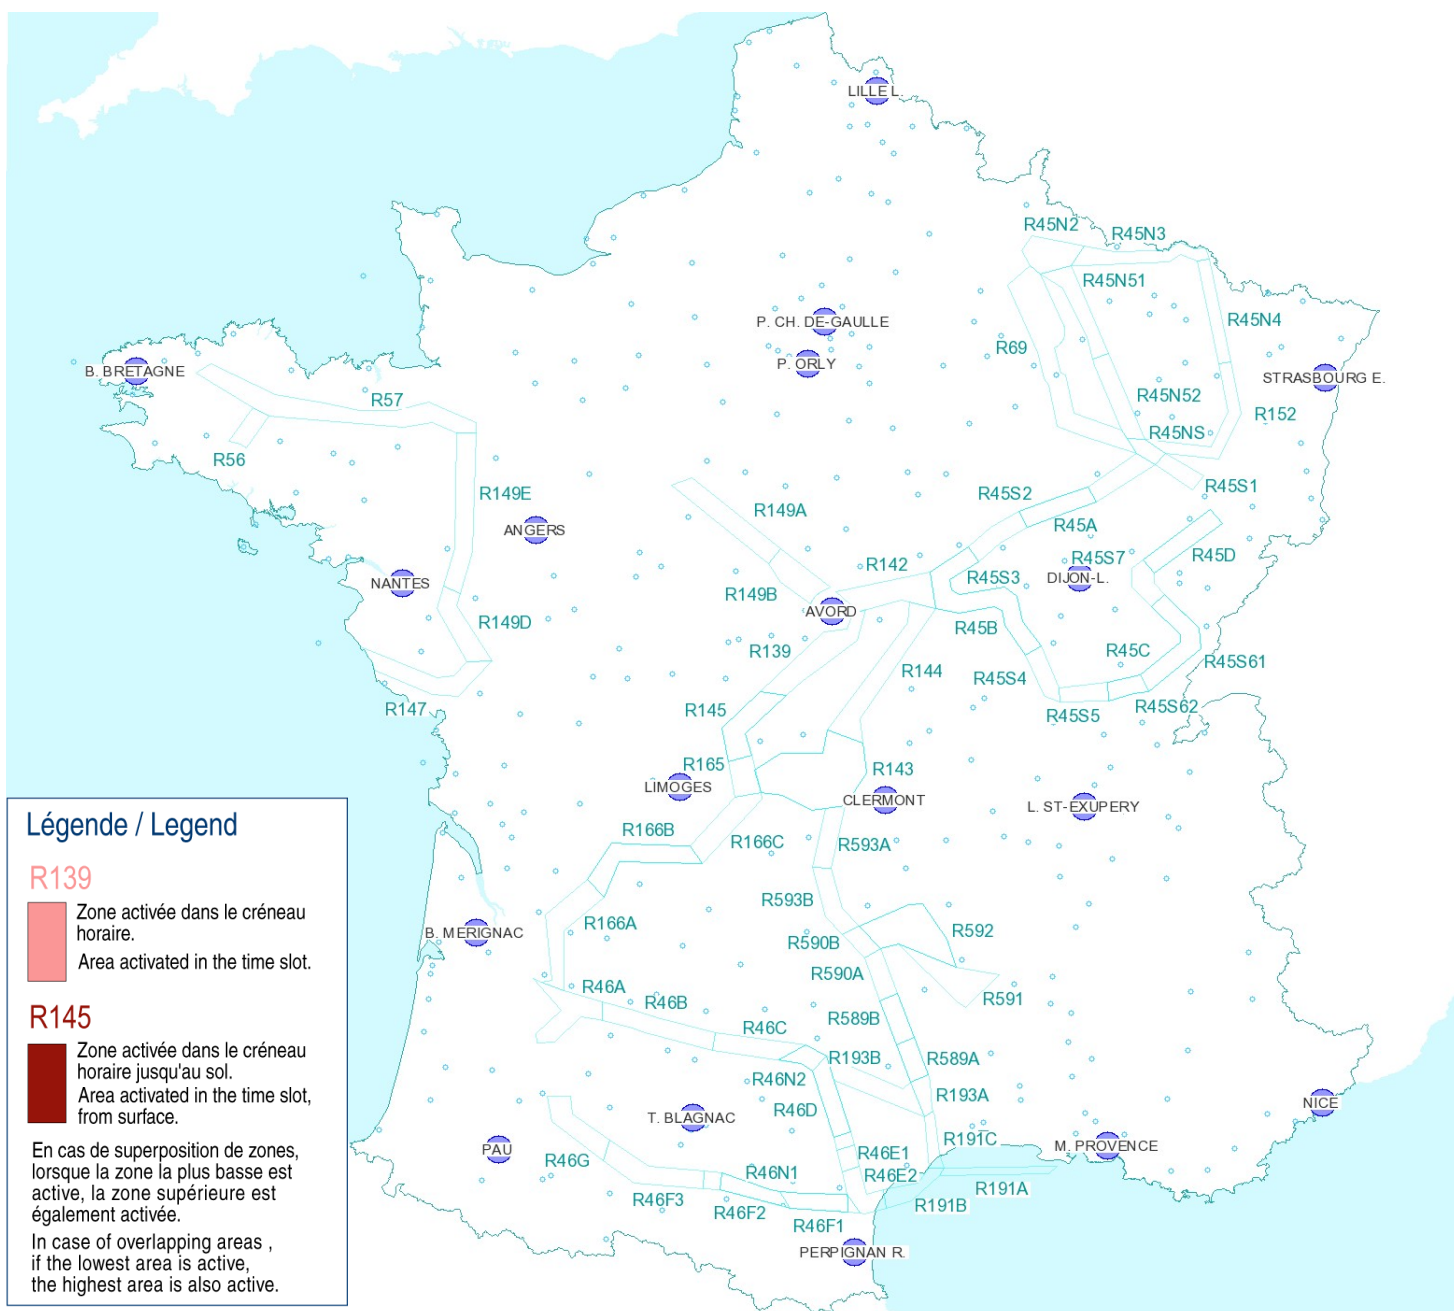

AFTN : LFFAYNYX

Activités Réseau Très Basse Altitude Défense

Very Low Altitude Airforce Network Activity

Version: 20201124_1526

Type de restriction : Contournement obligatoire.
Entraînement militaire très grande vitesse très basse altitude. Le pilote militaire n'assure pas la prévention des collisions.

Type of restriction : Compulsory avoidance.
Very high speed military training flights at very low altitude . Military pilots cannot comply with airborne collision avoidance rules.

Lever du Soleil à AVORD (SR): 07h08 UTC
Sunrise AVORD (SR): 07h08 UTC

Coucher du Soleil à AVORD (SS): 16h05 UTC
Sunset AVORD (SS): 16h05 UTC

Créneau horaire: 26/11/2020 de 00h00 à 06h38 Heures UTC

Time slot: 2020/11/26 from 00h00 to 06h38 UTC

Légende / Legend

R139

Zone activée dans le créneau horaire.
Area activated in the time slot.

R145

Zone activée dans le créneau horaire jusqu'au sol.
Area activated in the time slot, from surface.

En cas de superposition de zones, lorsque la zone la plus basse est active, la zone supérieure est également activée.