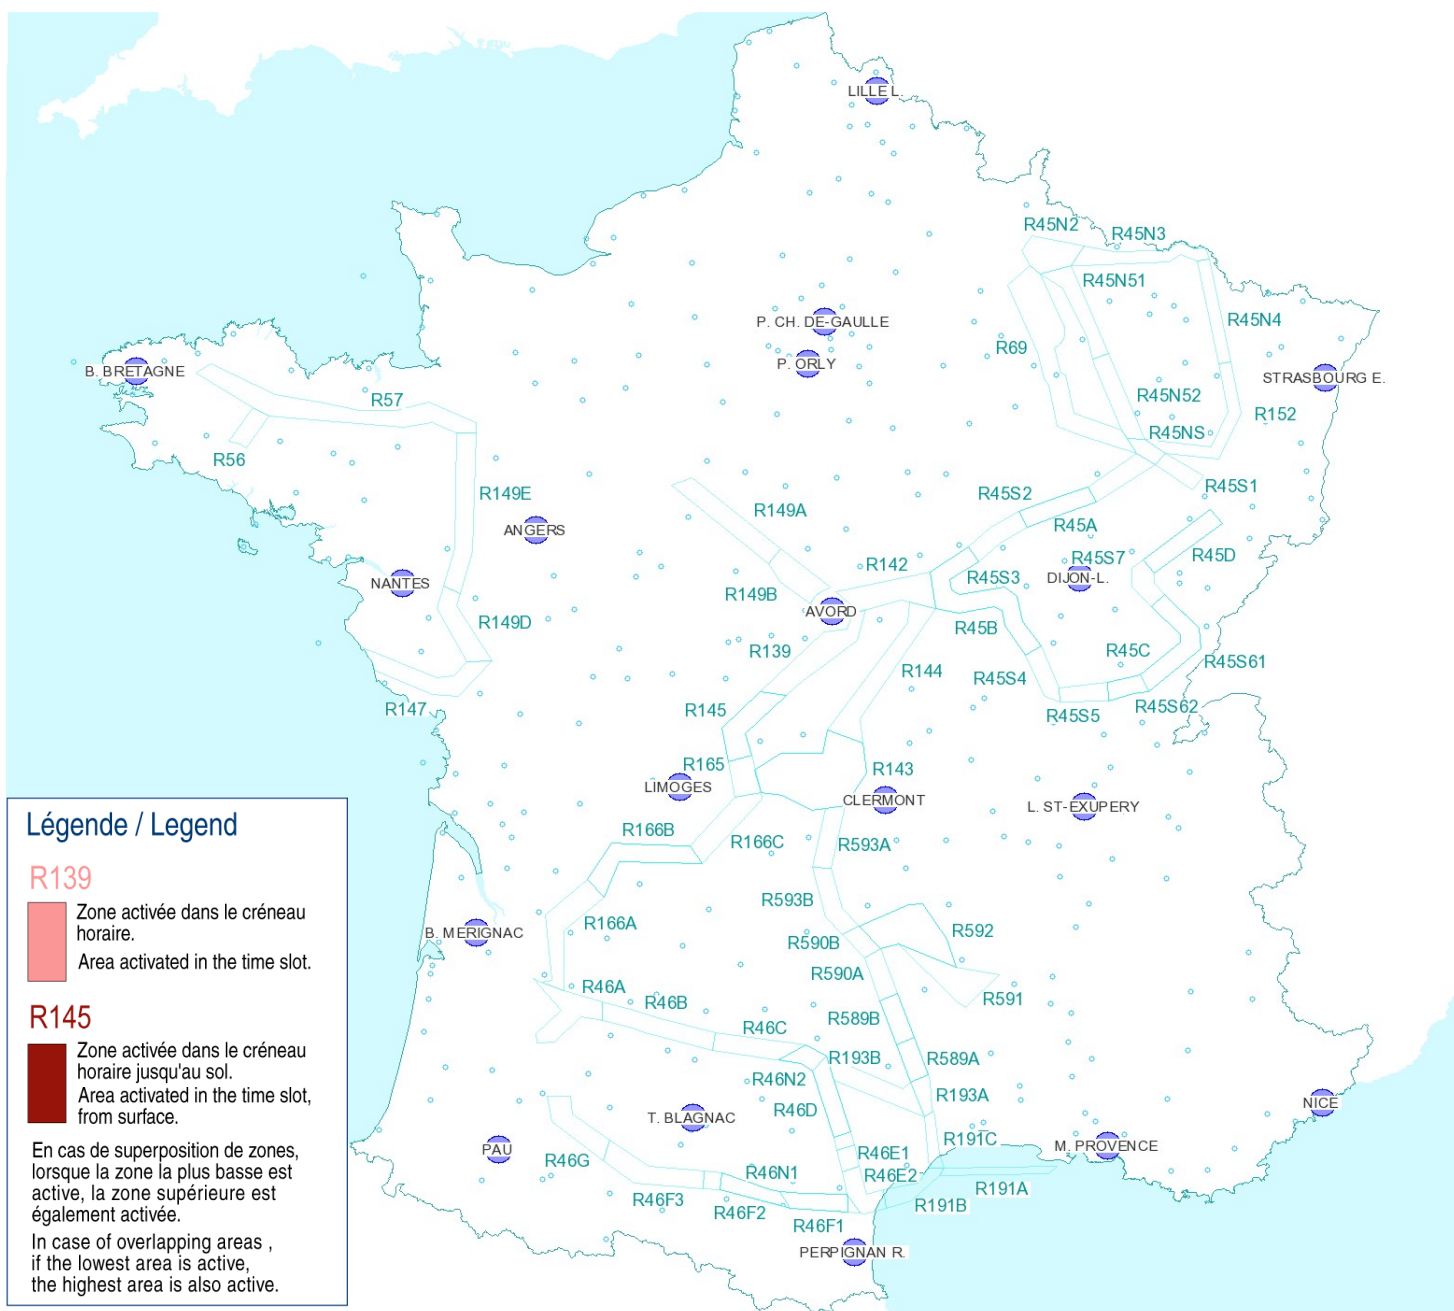

AFTN : LFFAYNYX

Activités Réseau Très Basse Altitude Défense

Very Low Altitude Airforce Network Activity

Version: 20201124_1526

Type de restriction : Contournement obligatoire.
Entraînement militaire très grande vitesse très basse altitude. Le pilote militaire n'assure pas la prévention des collisions.

Type of restriction : Compulsory avoidance.
Very high speed military training flights at very low altitude . Military pilots cannot comply with airborne collision avoidance rules.

Lever du Soleil à AVORD (SR): 07h08 UTC
Sunrise AVORD (SR): 07h08 UTC

Coucher du Soleil à AVORD (SS): 16h05 UTC
Sunset AVORD (SS): 16h05 UTC

Créneau horaire: 25/11/2020 de 12h30 à 16h05 Heures UTC

Time slot: 2020/11/25 from 12h30 to 16h05 UTC

Prendre connaissance des autres activités publiées dans l'AIP, par NOTAM et par SUP-AIP
Note: other activities published in AIP, by NOTAM and AIP SUP