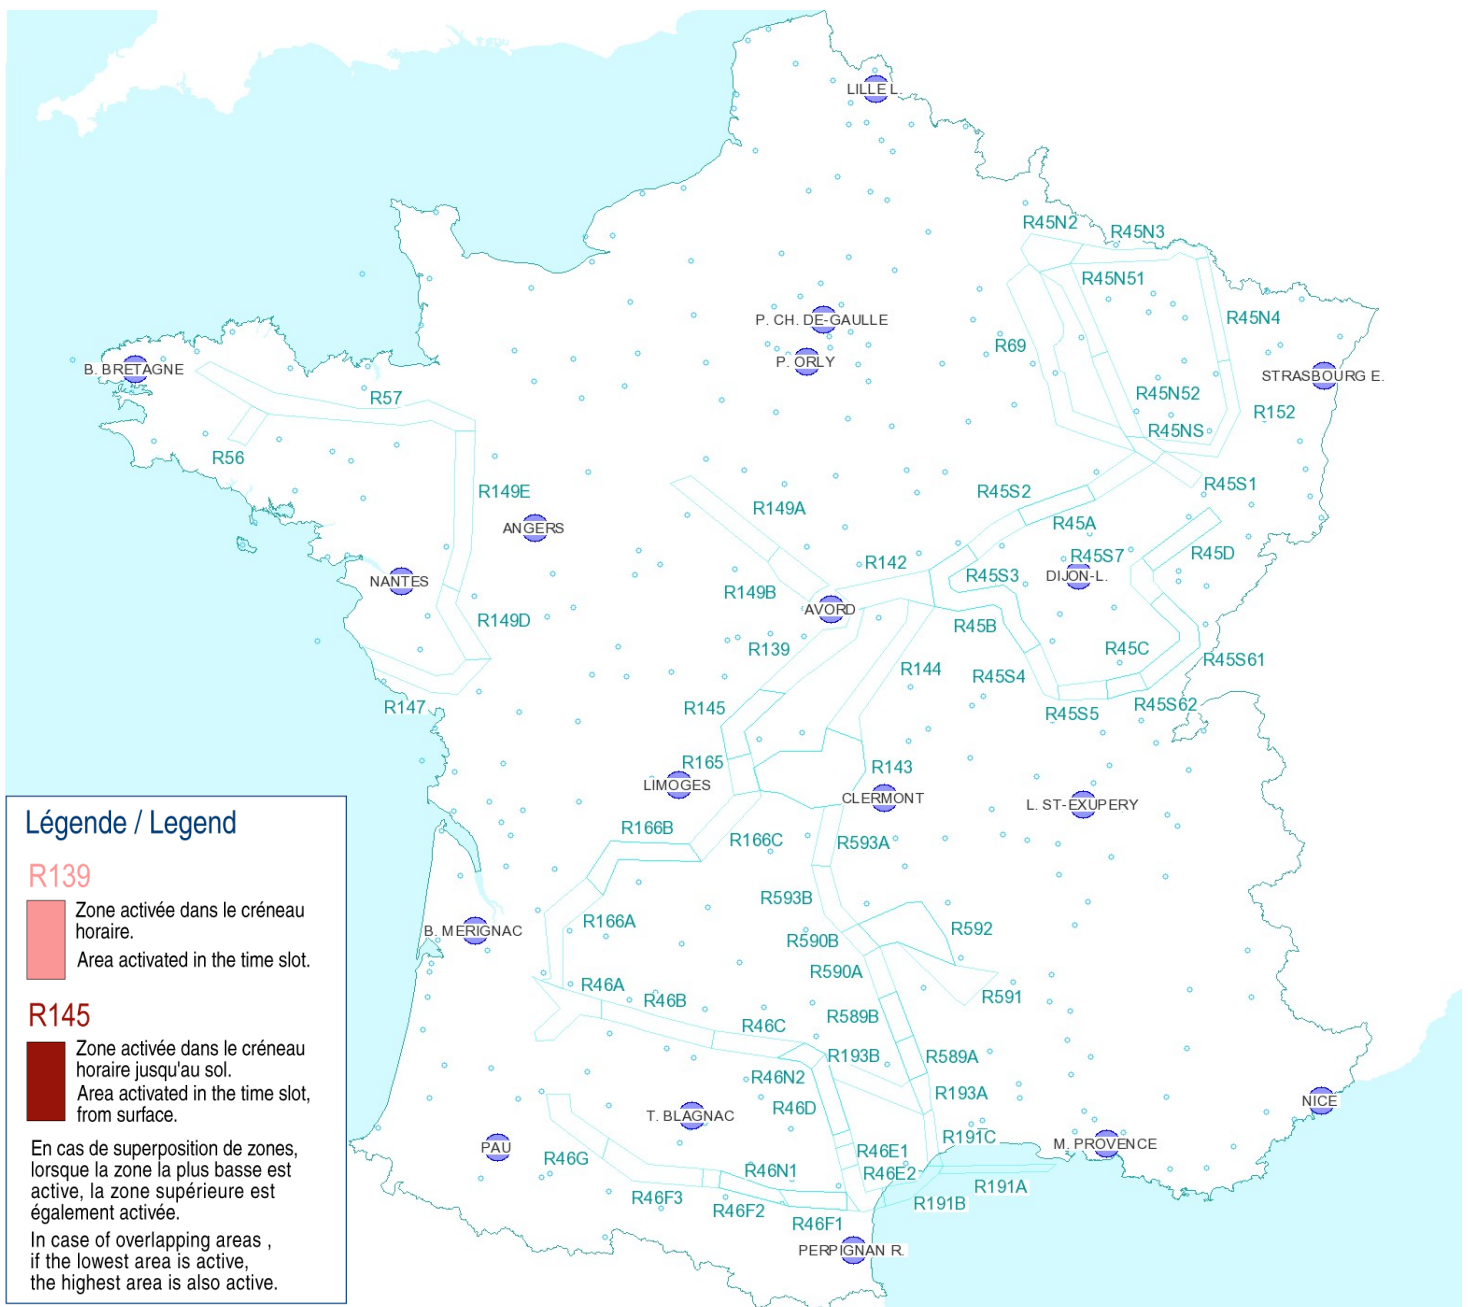

AFTN : LFFAYNYX

Activités Réseau Très Basse Altitude Défense

Very Low Altitude Airforce Network Activity

Version: 20200923_1612

Type de restriction : Contournement obligatoire. Entraînement militaire très grande vitesse très basse altitude. Le pilote militaire n'assure pas la prévention des collisions.

Type of restriction : Compulsory avoidance. Very high speed military training flights at very low altitude. Military pilots cannot comply with airborne collision avoidance rules.

Lever du Soleil à AVORD (SR): 05h40 UTC
Sunrise AVORD (SR): 05h40 UTC

Coucher du Soleil à AVORD (SS): 17h42 UTC
Sunset AVORD (SS): 17h42 UTC

Créneau horaire: 24/09/2020 de 11h30 à 15h00 Heures UTC

Time slot: 2020/09/24 from 11h30 to 15h00 UTC

Légende / Legend

R139

Zone activée dans le créneau horaire. Area activated in the time slot.

R145

Zone activée dans le créneau horaire jusqu'au sol. Area activated in the time slot, from surface.

En cas de superposition de zones, lorsque la zone la plus basse est active, la zone supérieure est également activée.