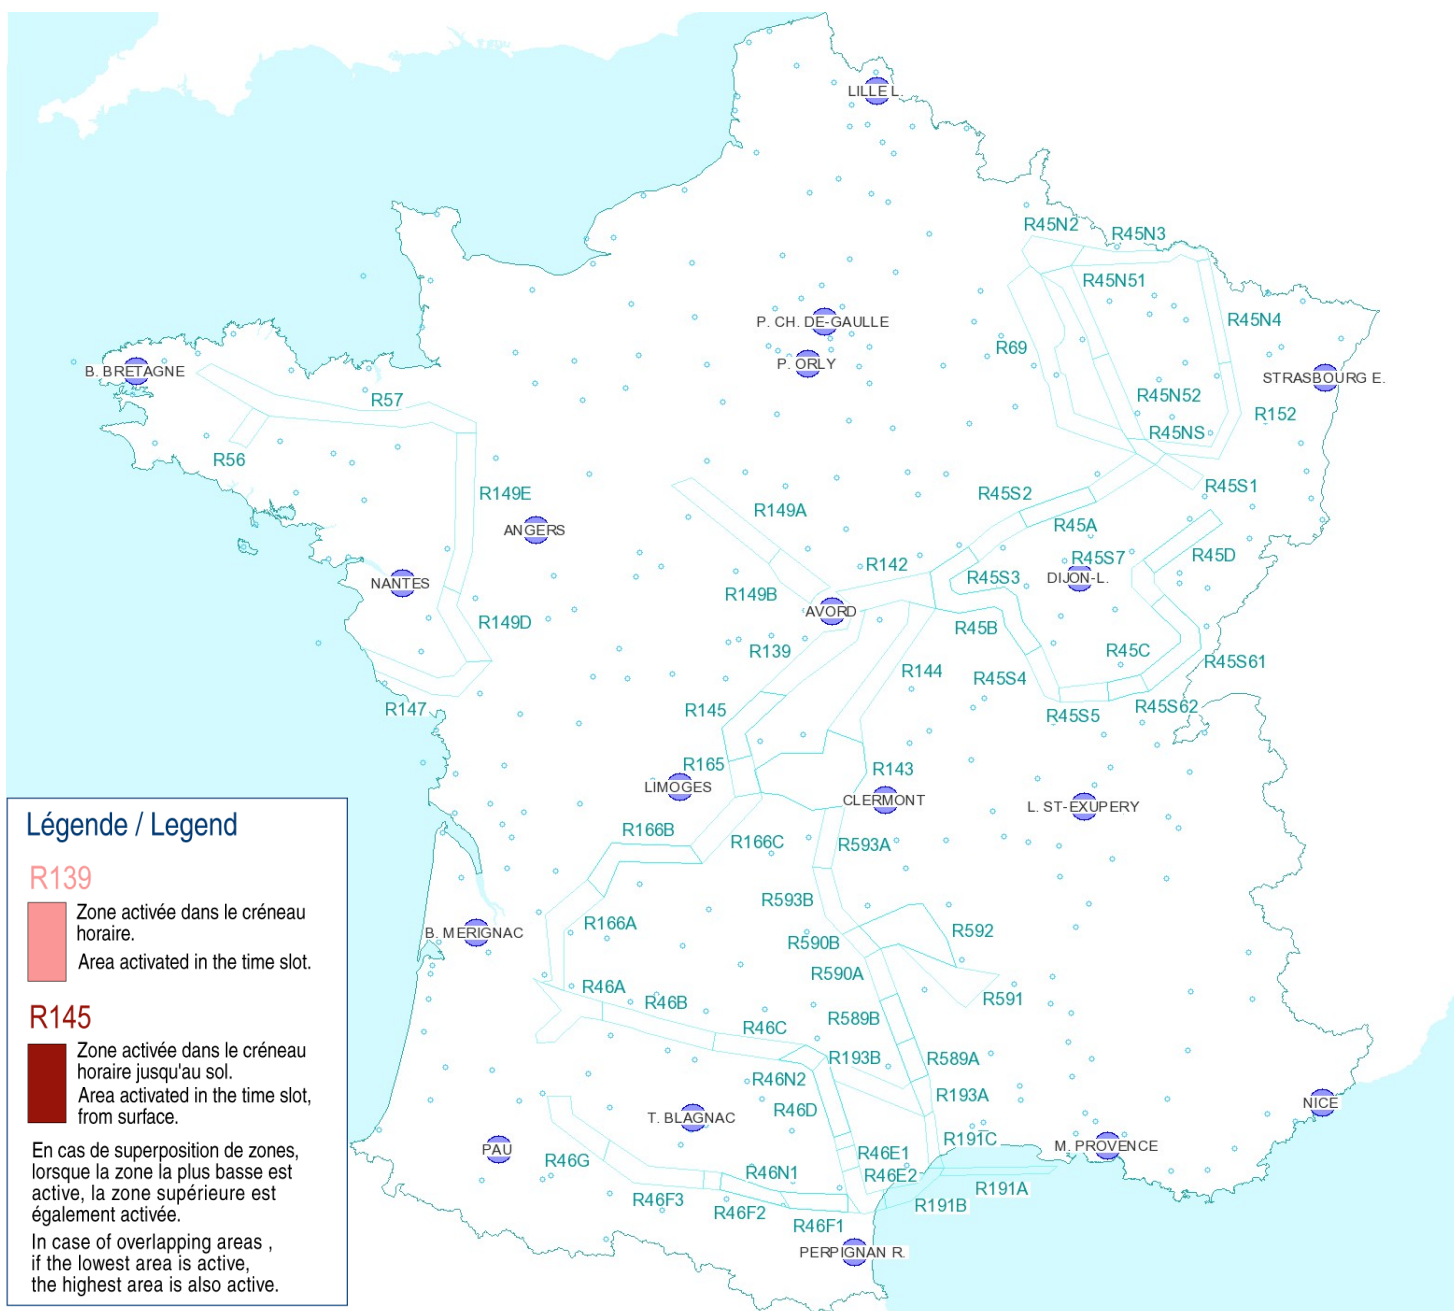

AFTN : LFFAYNYX

Activités Réseau Très Basse Altitude Défense

Very Low Altitude Airforce Network Activity

Version: 20200812\_1522

**Type de restriction : Contournement obligatoire.**  
Entraînement militaire très grande vitesse très basse altitude. Le pilote militaire n'assure pas la prévention des collisions.

**Type of restriction : Compulsory avoidance.**  
Very high speed military training flights at very low altitude . Military pilots cannot comply with airborne collision avoidance rules.

Lever du Soleil à AVORD (SR): 04h45 UTC  
Sunrise AVORD (SR): 04h45 UTC

Coucher du Soleil à AVORD (SS): 19h03 UTC  
Sunset AVORD (SS): 19h03 UTC

**Créneau horaire: 14/08/2020 de 00h00 à 04h15 Heures UTC**

**Time slot: 2020/08/14 from 00h00 to 04h15 UTC**

Prendre connaissance des autres activités publiées dans l'AIP, par NOTAM et par SUP-AIP  
Note: other activities published in AIP, by NOTAM and AIP SUP