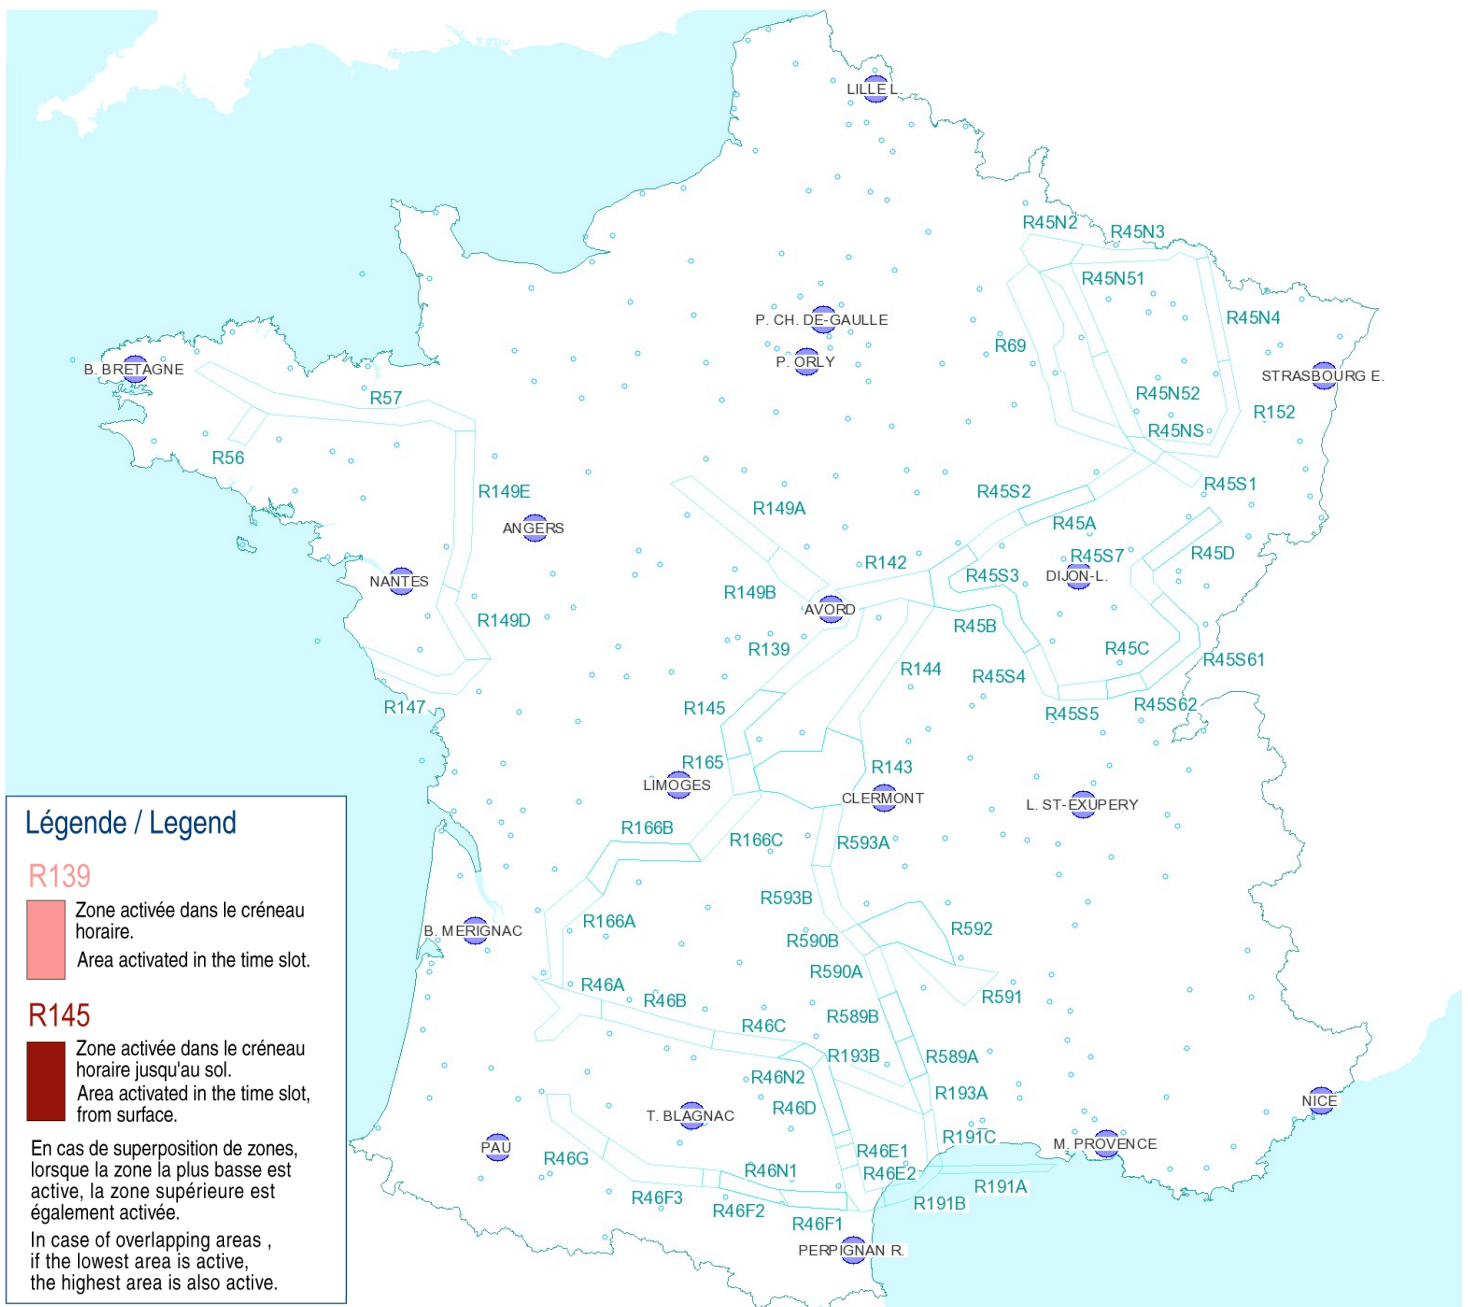

AFTN : LFFAYNYX

Activités Réseau Très Basse Altitude Défense

Very Low Altitude Airforce Network Activity

Version: 20200812_1522

Type de restriction : Contournement obligatoire.
Entraînement militaire très grande vitesse très basse altitude. Le pilote militaire n'assure pas la prévention des collisions.

Type of restriction : Compulsory avoidance.
Very high speed military training flights at very low altitude . Military pilots cannot comply with airborne collision avoidance rules.

Lever du Soleil à AVORD (SR): 04h45 UTC
Sunrise AVORD (SR): 04h45 UTC

Coucher du Soleil à AVORD (SS): 19h03 UTC
Sunset AVORD (SS): 19h03 UTC

Créneau horaire: 13/08/2020 de 19h03 à 23h59 Heures UTC
Time slot: 2020/08/13 from 19h03 to 23h59 UTC

Prendre connaissance des autres activités publiées dans l'AIP, par NOTAM et par SUP-AIP
Note: other activities published in AIP, by NOTAM and AIP SUP