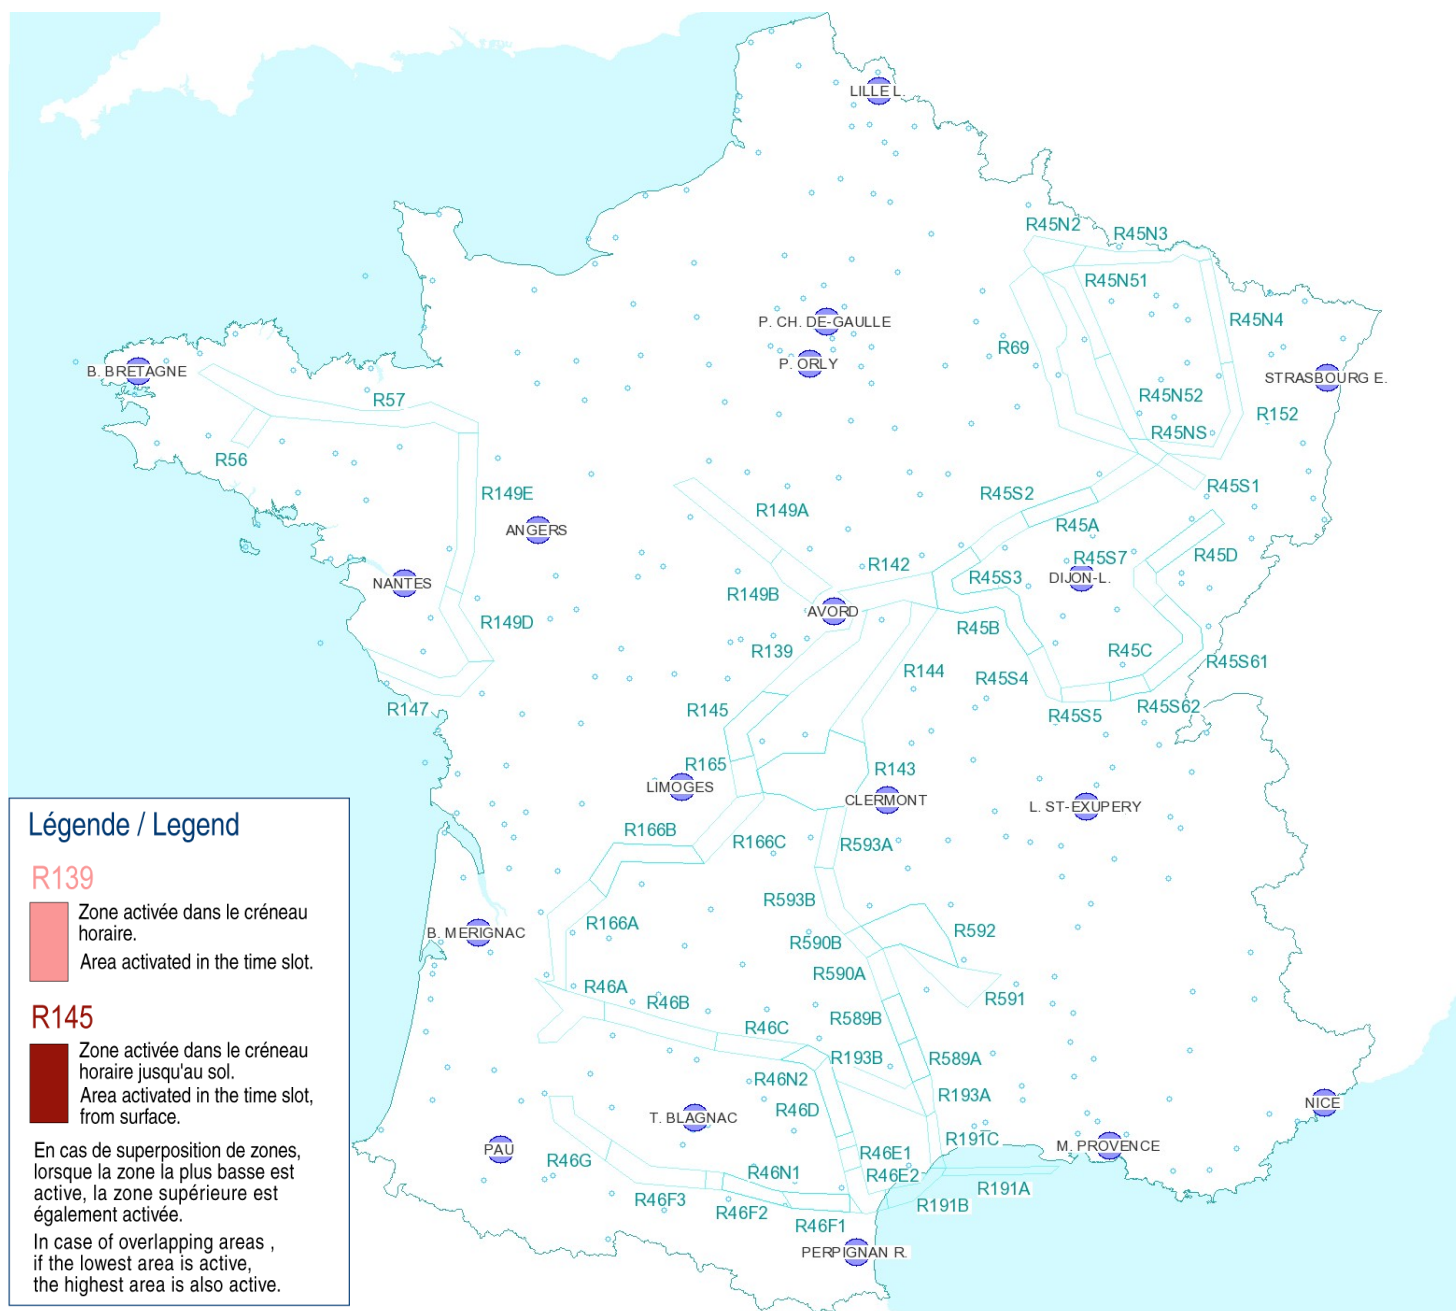

AFTN : LFFAYNYX

Activités Réseau Très Basse Altitude Défense

Very Low Altitude Airforce Network Activity

Version: 20200812_1522

Type de restriction : Contournement obligatoire. Entraînement militaire très grande vitesse très basse altitude. Le pilote militaire n'assure pas la prévention des collisions.

Type of restriction : Compulsory avoidance. Very high speed military training flights at very low altitude . Military pilots cannot comply with airborne collision avoidance rules.

Lever du Soleil à AVORD (SR): 04h45 UTC
Sunrise AVORD (SR): 04h45 UTC

Coucher du Soleil à AVORD (SS): 19h03 UTC
Sunset AVORD (SS): 19h03 UTC

Créneau horaire: 13/08/2020 de 10h00 à 11h30 Heures UTC

Time slot: 2020/08/13 from 10h00 to 11h30 UTC

Prendre connaissance des autres activités publiées dans l'AIP, par NOTAM et par SUP-AIP
Note: other activities published in AIP, by NOTAM and AIP SUP