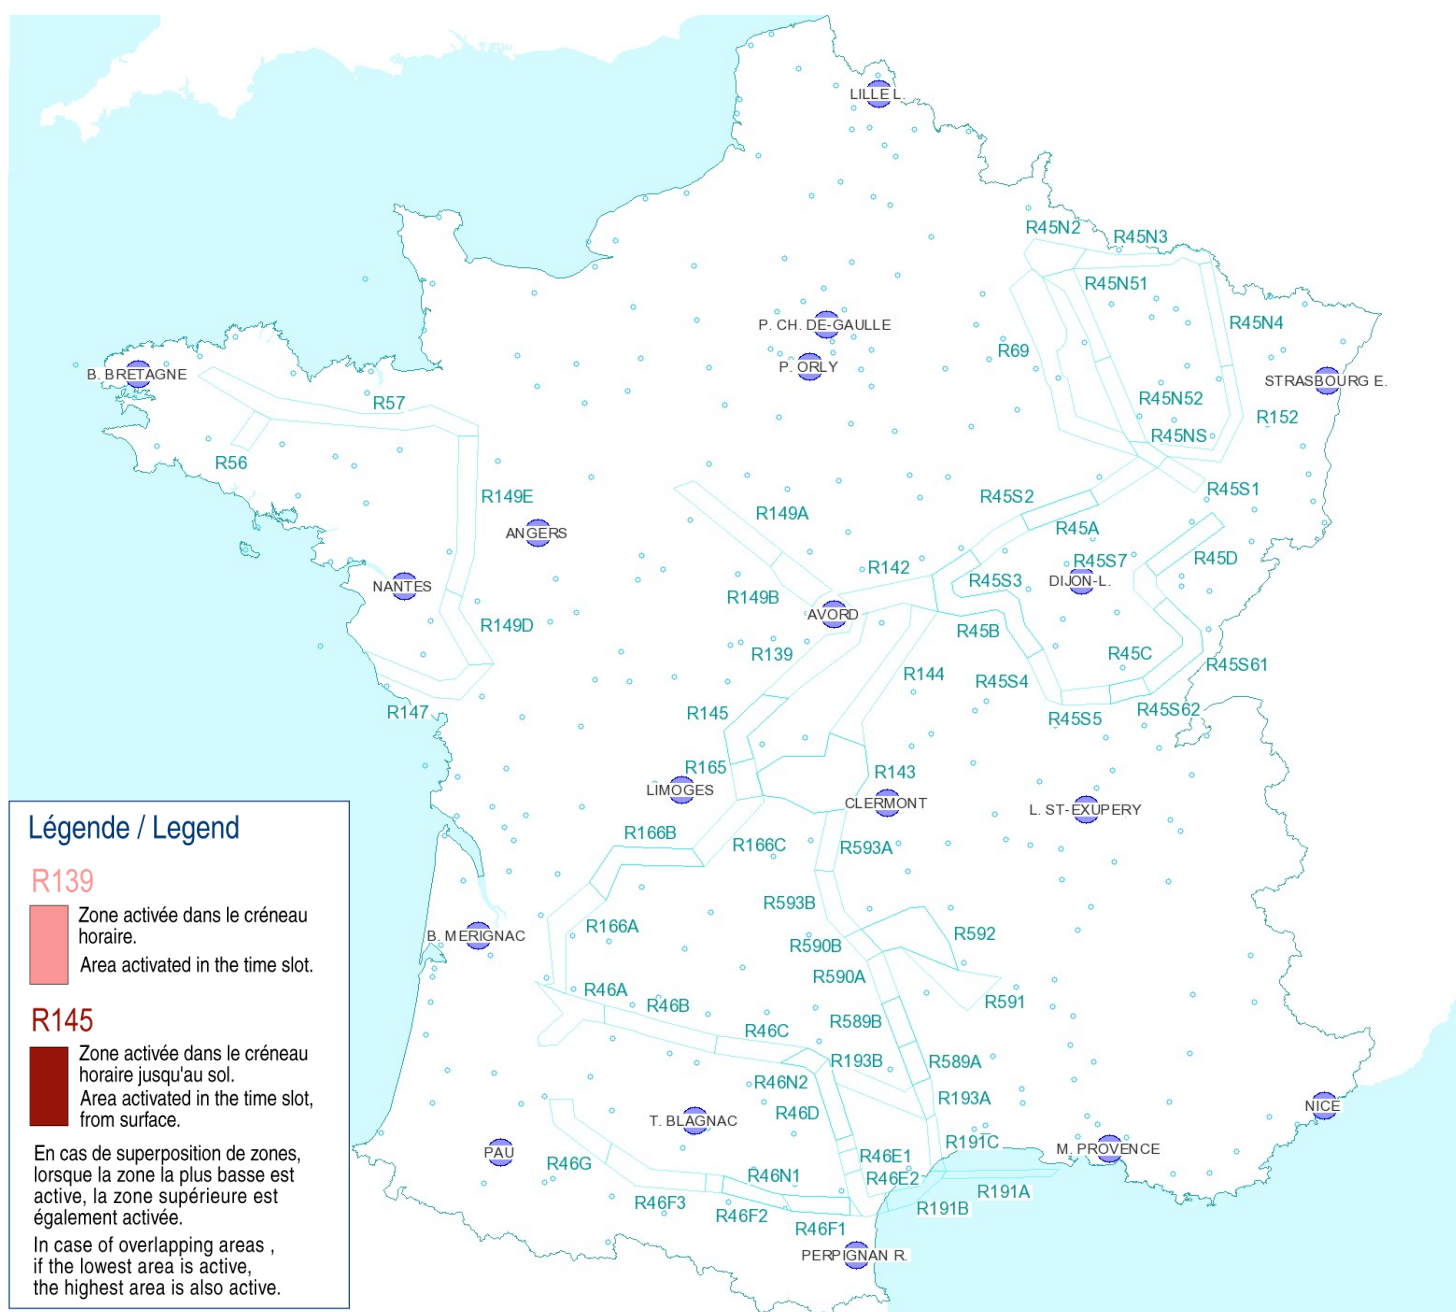

AFTN : LFFAYNYX

Activités Réseau Très Basse Altitude Défense

Very Low Altitude Airforce Network Activity

Version: 20200812_1522

Type de restriction : Contournement obligatoire.
Entraînement militaire très grande vitesse très basse altitude. Le pilote militaire n'assure pas la prévention des collisions.

Type of restriction : Compulsory avoidance.
Very high speed military training flights at very low altitude . Military pilots cannot comply with airborne collision avoidance rules.

Lever du Soleil à AVORD (SR): 04h45 UTC
Sunrise AVORD (SR): 04h45 UTC

Coucher du Soleil à AVORD (SS): 19h03 UTC
Sunset AVORD (SS): 19h03 UTC

Créneau horaire: 13/08/2020 de 04h15 à 10h00 Heures UTC

Time slot: 2020/08/13 from 04h15 to 10h00 UTC

Prendre connaissance des autres activités publiées dans l'AIP, par NOTAM et par SUP-AIP
Note: other activities published in AIP, by NOTAM and AIP SUP