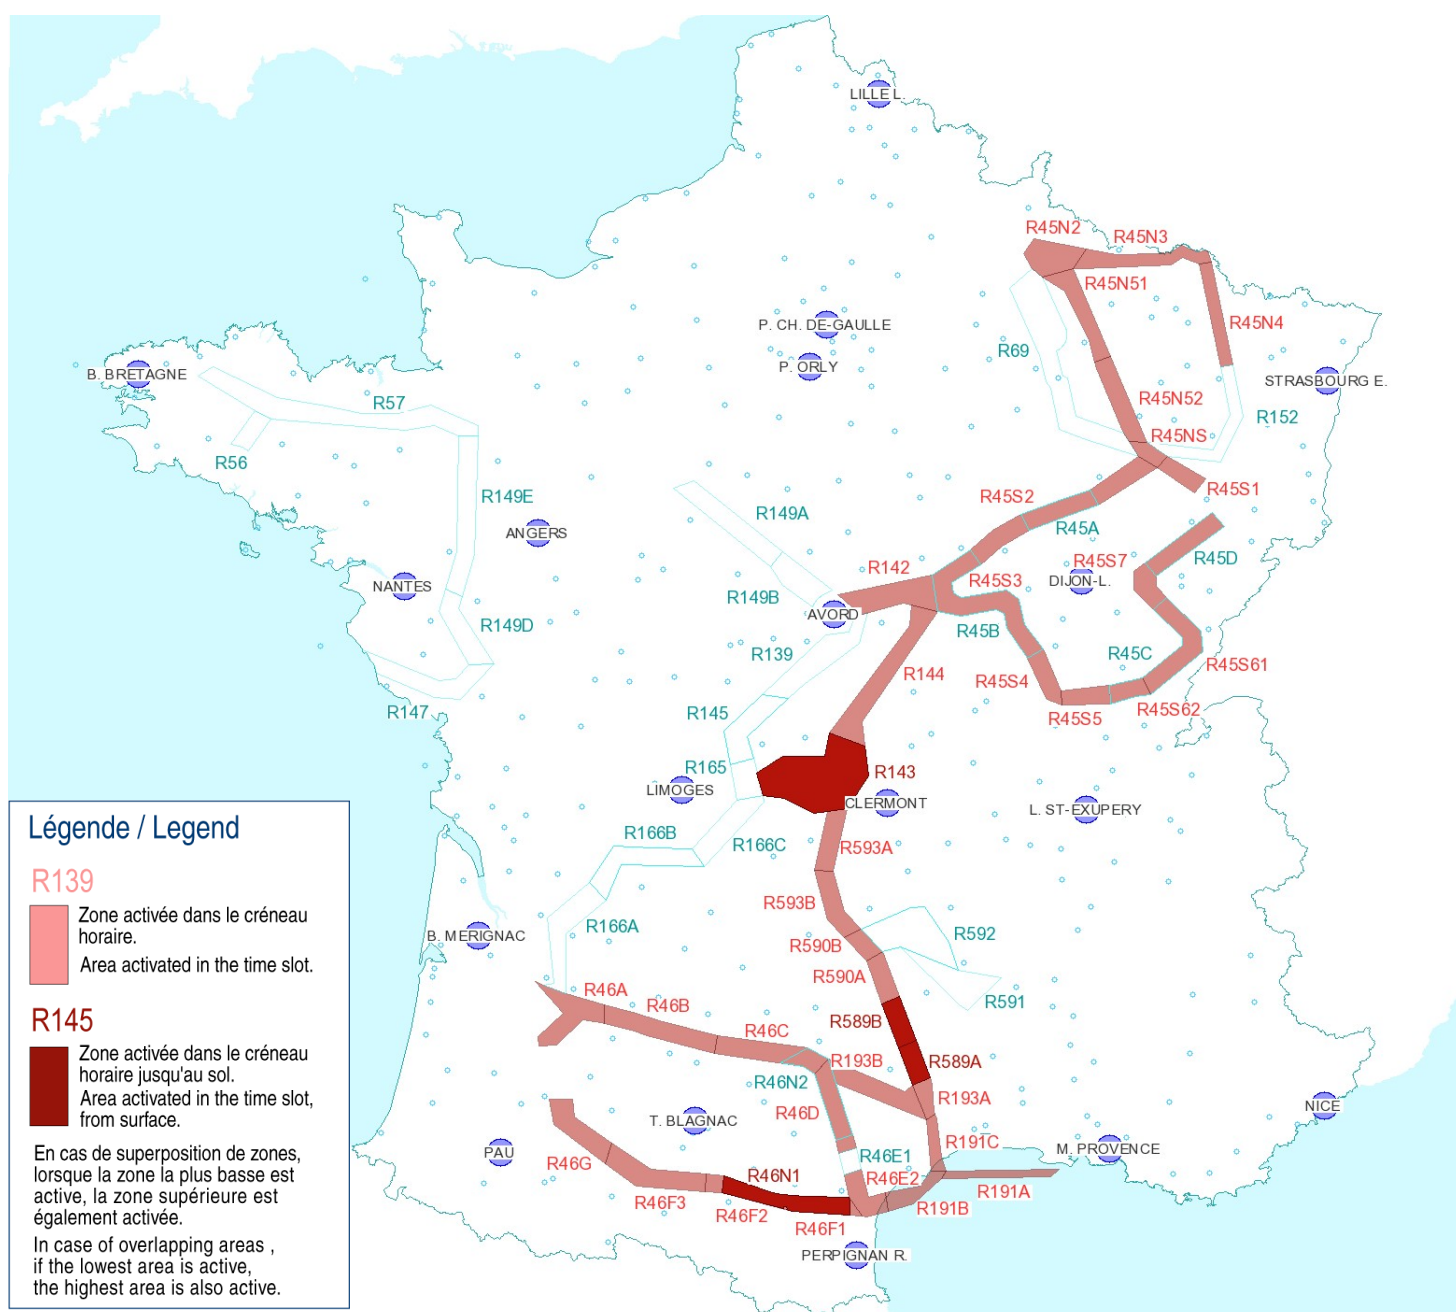

AFTN : LFFAYNYX

Activités Réseau Très Basse Altitude Défense

Very Low Altitude Airforce Network Activity

Version: 20200805\_1511

Type de restriction : Contournement obligatoire. Entraînement militaire très grande vitesse très basse altitude. Le pilote militaire n'assure pas la prévention des collisions.

Type of restriction : Compulsory avoidance. Very high speed military training flights at very low altitude. Military pilots cannot comply with airborne collision avoidance rules.

Lever du Soleil à AVORD (SR): 04h36 UTC  
Sunrise AVORD (SR): 04h36 UTC

Coucher du Soleil à AVORD (SS): 19h14 UTC  
Sunset AVORD (SS): 19h14 UTC

Créneau horaire: 06/08/2020 de 19h14 à 23h59 Heures UTC

Time slot: 2020/08/06 from 19h14 to 23h59 UTC

Prendre connaissance des autres activités publiées dans l'AIP, par NOTAM et par SUP-AIP  
 Note: other activities published in AIP, by NOTAM and AIP SUP