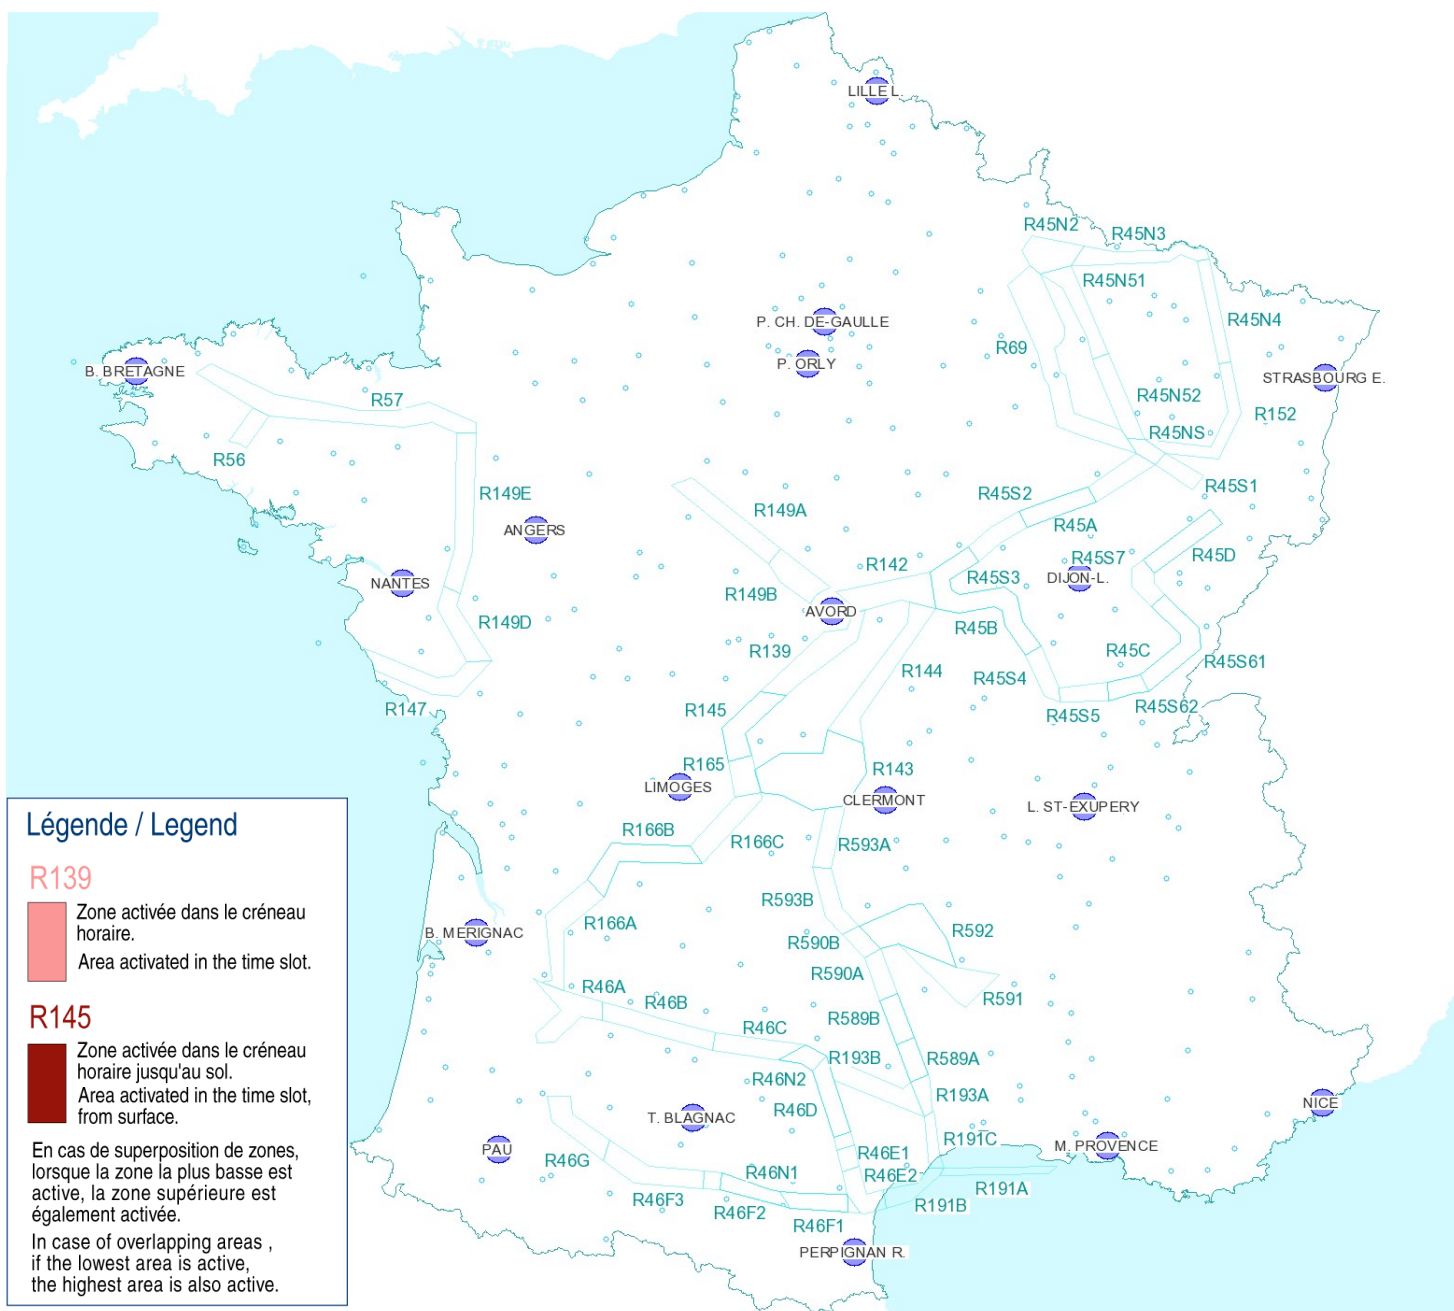

AFTN : LFFAYNYX

Activités Réseau Très Basse Altitude Défense

Very Low Altitude Airforce Network Activity

Version: 20200526_1528

Type de restriction : Contournement obligatoire.
Entraînement militaire très grande vitesse très basse altitude. Le pilote militaire n'assure pas la prévention des collisions.

Type of restriction : Compulsory avoidance.
Very high speed military training flights at very low altitude . Military pilots cannot comply with airborne collision avoidance rules.

Lever du Soleil à AVORD (SR): 04h01 UTC
Sunrise AVORD (SR): 04h01 UTC

Coucher du Soleil à AVORD (SS): 19h33 UTC
Sunset AVORD (SS): 19h33 UTC

Créneau horaire: 27/05/2020 de 10h00 à 11h30 Heures UTC

Time slot: 2020/05/27 from 10h00 to 11h30 UTC

Prendre connaissance des autres activités publiées dans l'AIP, par NOTAM et par SUP-AIP
 Note: other activities published in AIP, by NOTAM and AIP SUP