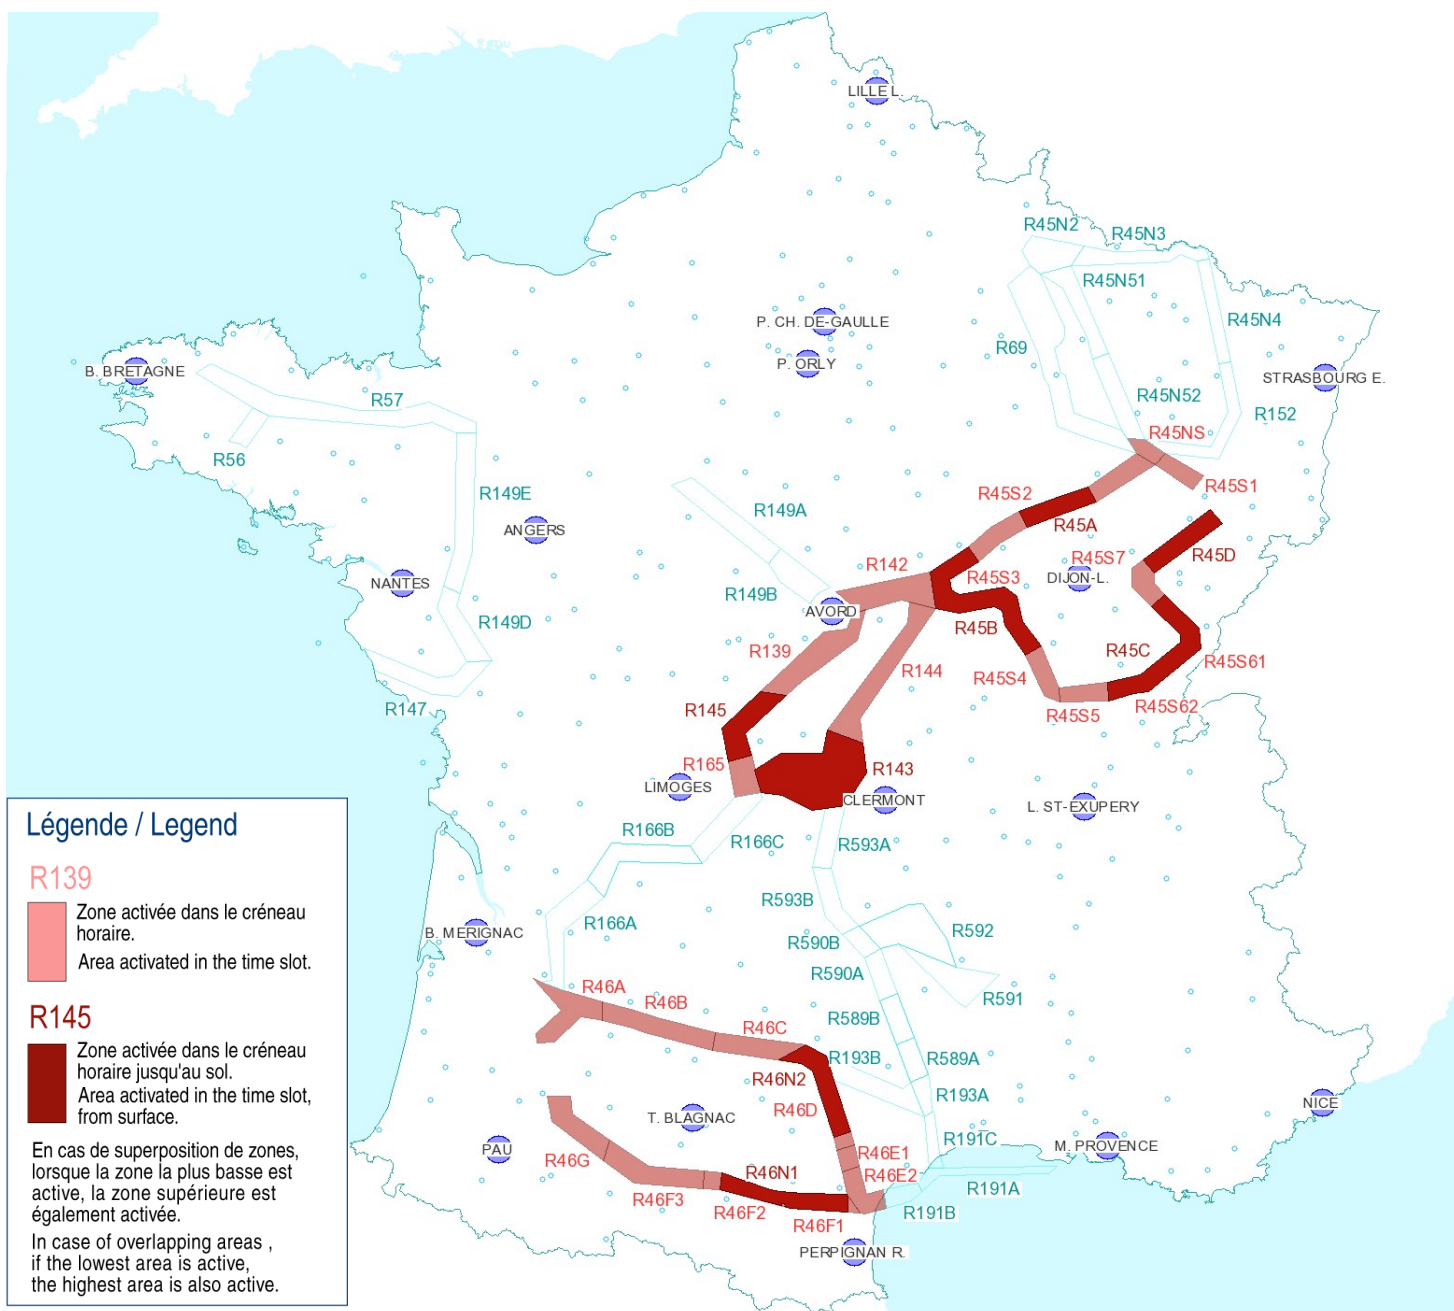

AFTN : LFFAYNYX

Activités Réseau Très Basse Altitude Défense

Very Low Altitude Airforce Network Activity

Version: 20200221\_1416

Type de restriction : Contournement obligatoire. Entraînement militaire très grande vitesse très basse altitude. Le pilote militaire n'assure pas la prévention des collisions.

Type of restriction : Compulsory avoidance. Very high speed military training flights at very low altitude . Military pilots cannot comply with airborne collision avoidance rules.

Lever du Soleil à AVORD (SR): 06h39 UTC  
Sunrise AVORD (SR): 06h39 UTC

Coucher du Soleil à AVORD (SS): 17h27 UTC  
Sunset AVORD (SS): 17h27 UTC

Créneau horaire: 24/02/2020 de 06h09 à 11h00 Heures UTC

Time slot: 2020/02/24 from 06h09 to 11h00 UTC

Prendre connaissance des autres activités publiées dans l'AIP, par NOTAM et par SUP-AIP  
Note: other activities published in AIP, by NOTAM and AIP SUP