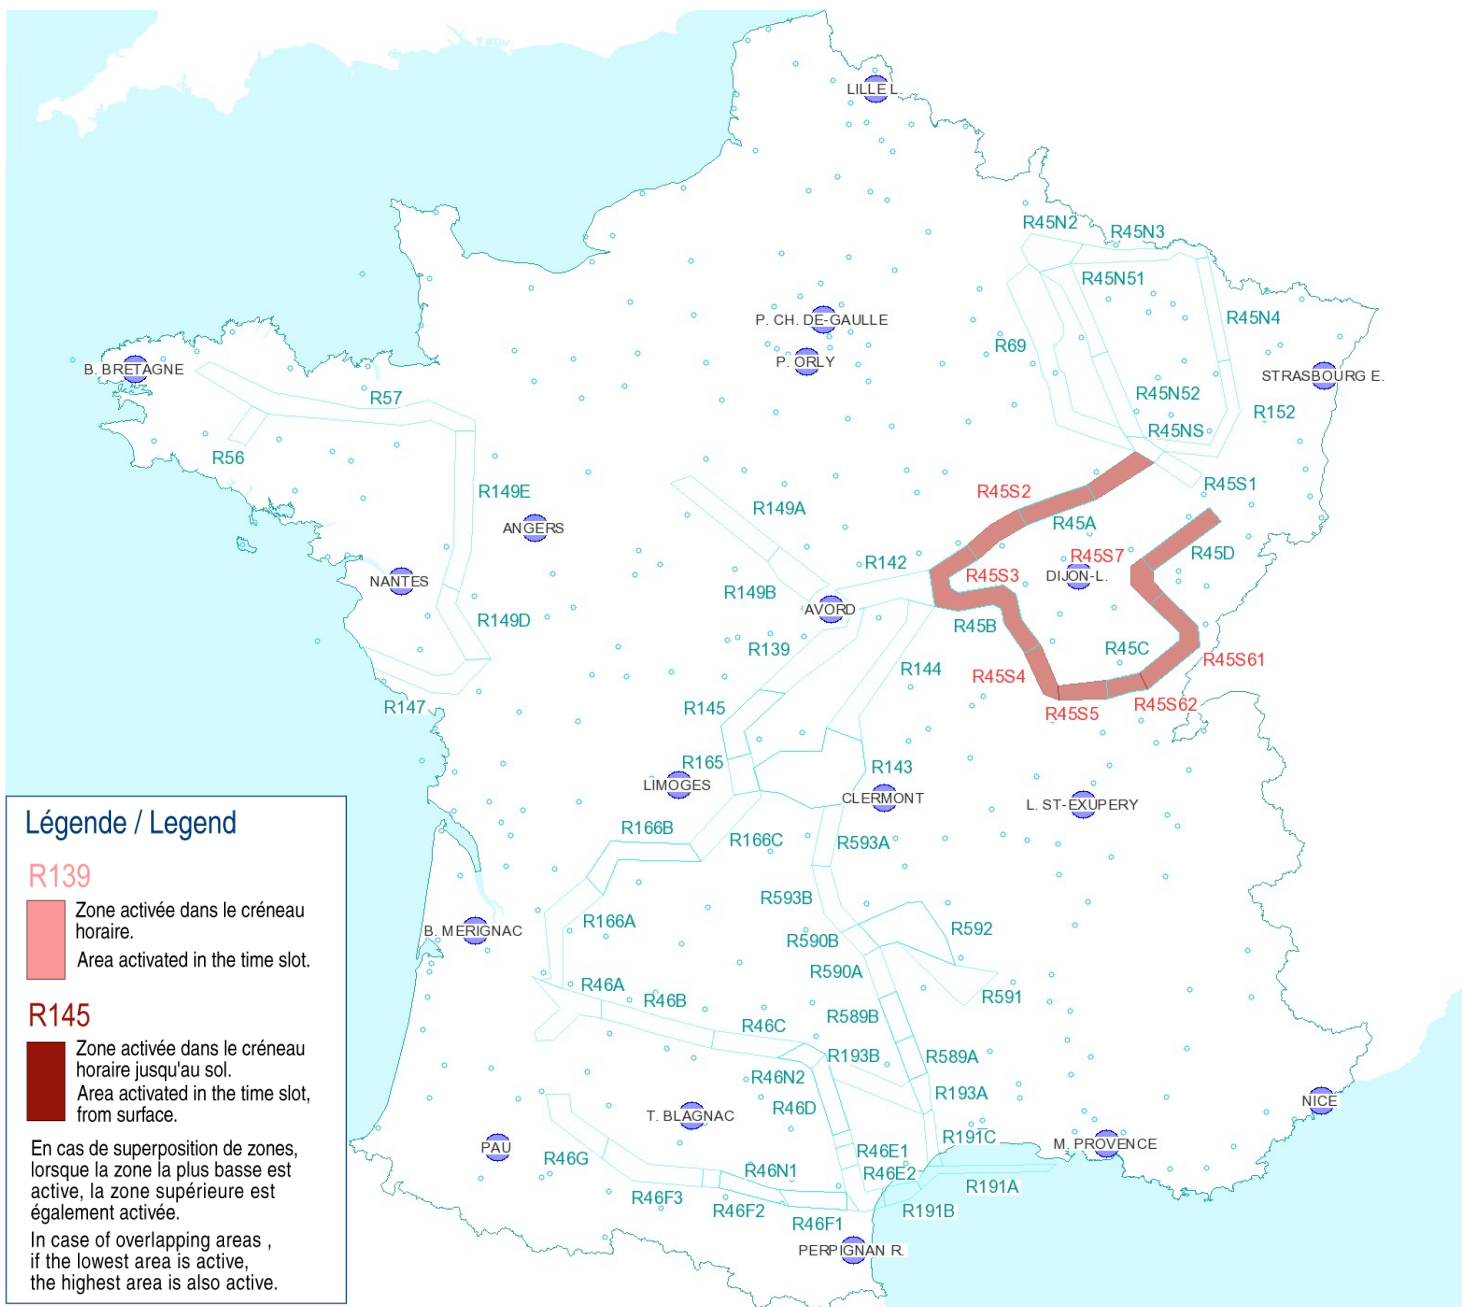

AFTN : LFFAYNYX

Activités Réseau Très Basse Altitude Défense

Very Low Altitude Airforce Network Activity

Version: 20200219_1527

Type de restriction : Contournement obligatoire. Entraînement militaire très grande vitesse très basse altitude. Le pilote militaire n'assure pas la prévention des collisions.

Type of restriction : Compulsory avoidance. Very high speed military training flights at very low altitude. Military pilots cannot comply with airborne collision avoidance rules.

Lever du Soleil à AVORD (SR): 06h46 UTC
Sunrise AVORD (SR): 06h46 UTC

Coucher du Soleil à AVORD (SS): 17h21 UTC
Sunset AVORD (SS): 17h21 UTC

Créneau horaire: 20/02/2020 de 16h00 à 17h21 Heures UTC

Time slot: 2020/02/20 from 16h00 to 17h21 UTC

Prendre connaissance des autres activités publiées dans l'AIP, par NOTAM et par SUP-AIP
 Note: other activities published in AIP, by NOTAM and AIP SUP