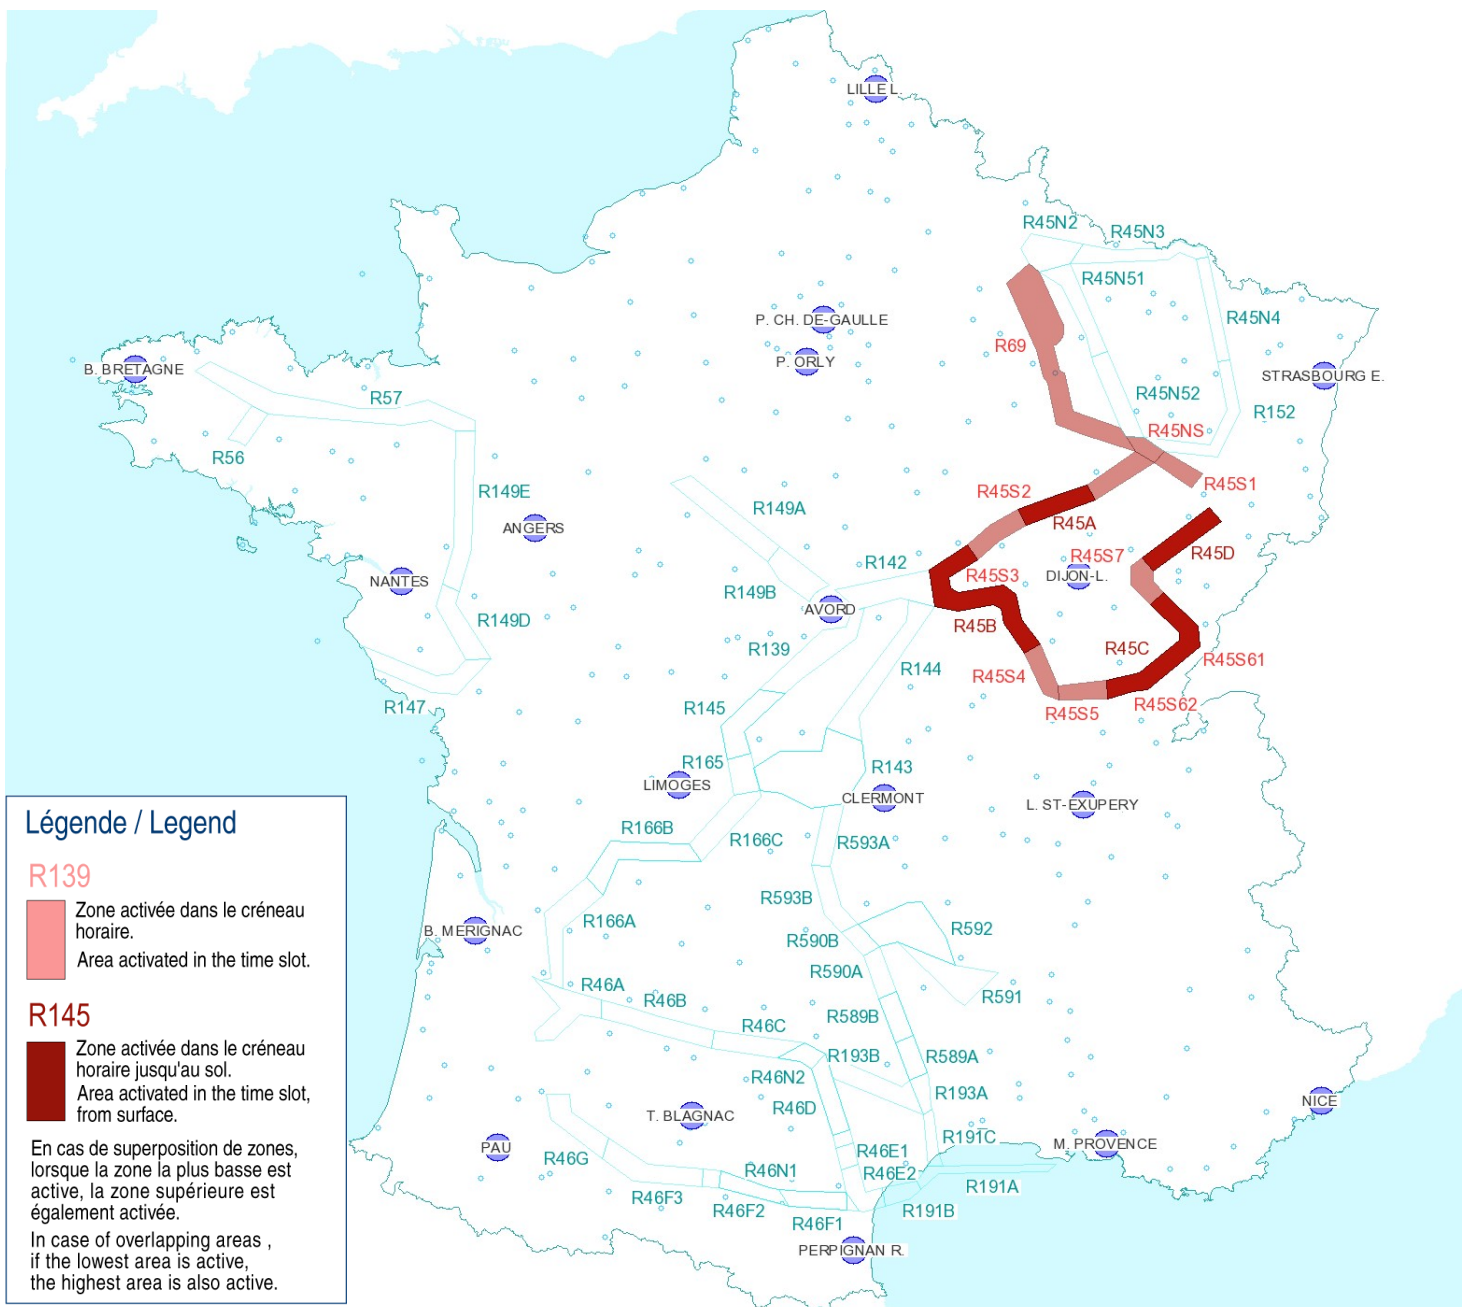

AFTN : LFFAYNYX

Activités Réseau Très Basse Altitude Défense

Very Low Altitude Airforce Network Activity

Version: 20200219\_1527

Type de restriction : Contournement obligatoire. Entraînement militaire très grande vitesse très basse altitude. Le pilote militaire n'assure pas la prévention des collisions.

Type of restriction : Compulsory avoidance. Very high speed military training flights at very low altitude. Military pilots cannot comply with airborne collision avoidance rules.

Lever du Soleil à AVORD (SR): 06h46 UTC  
Sunrise AVORD (SR): 06h46 UTC

Coucher du Soleil à AVORD (SS): 17h21 UTC  
Sunset AVORD (SS): 17h21 UTC

Créneau horaire: 20/02/2020 de 12h30 à 16h00 Heures UTC

Time slot: 2020/02/20 from 12h30 to 16h00 UTC

Prendre connaissance des autres activités publiées dans l'AIP, par NOTAM et par SUP-AIP