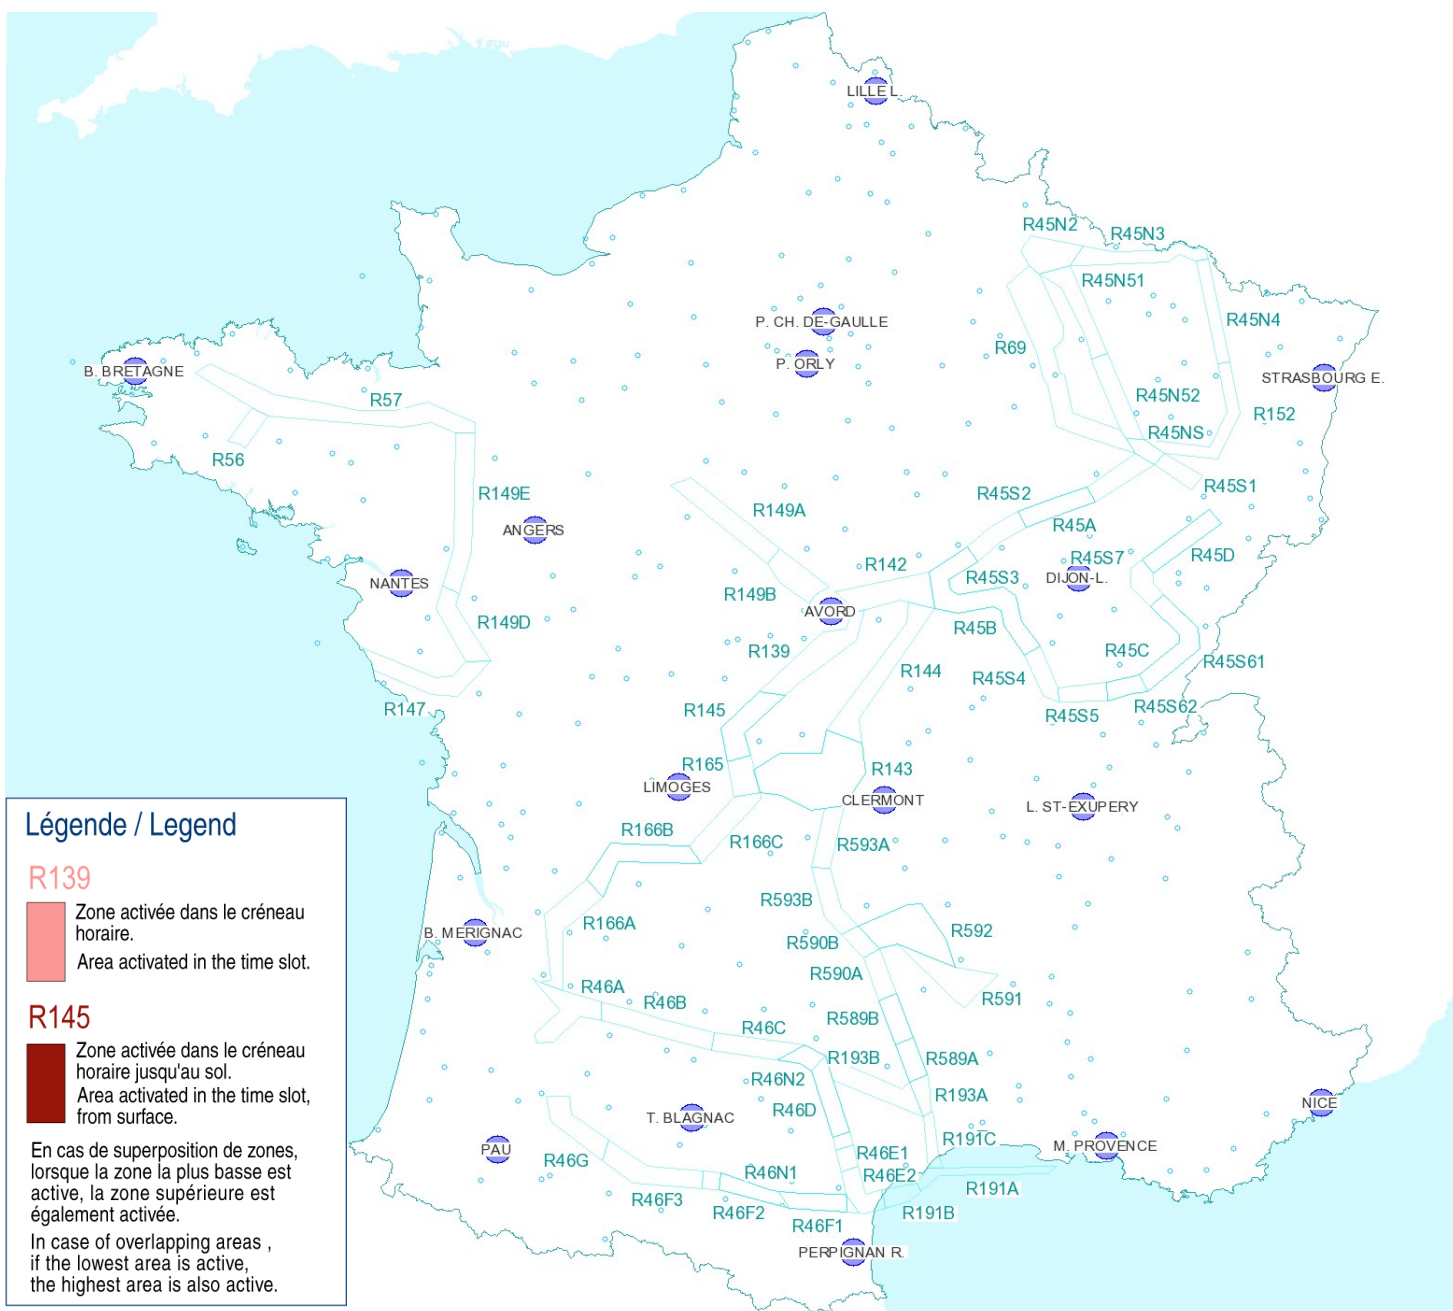

AFTN : LFFAYNYX

Activités Réseau Très Basse Altitude Défense

Very Low Altitude Airforce Network Activity

Version: 20200117_1435

Type de restriction : Contournement obligatoire. Entraînement militaire très grande vitesse très basse altitude. Le pilote militaire n'assure pas la prévention des collisions.

Type of restriction : Compulsory avoidance. Very high speed military training flights at very low altitude. Military pilots cannot comply with airborne collision avoidance rules.

Lever du Soleil à AVORD (SR): 07h27 UTC
Sunrise AVORD (SR): 07h27 UTC

Coucher du Soleil à AVORD (SS): 16h34 UTC
Sunset AVORD (SS): 16h34 UTC

Créneau horaire: 20/01/2020 de 16h00 à 16h34 Heures UTC

Time slot: 2020/01/20 from 16h00 to 16h34 UTC

Légende / Legend

R139

Zone activée dans le créneau horaire.
Area activated in the time slot.

R145

Zone activée dans le créneau horaire jusqu'au sol.
Area activated in the time slot, from surface.

En cas de superposition de zones, lorsque la zone la plus basse est active, la zone supérieure est également activée.